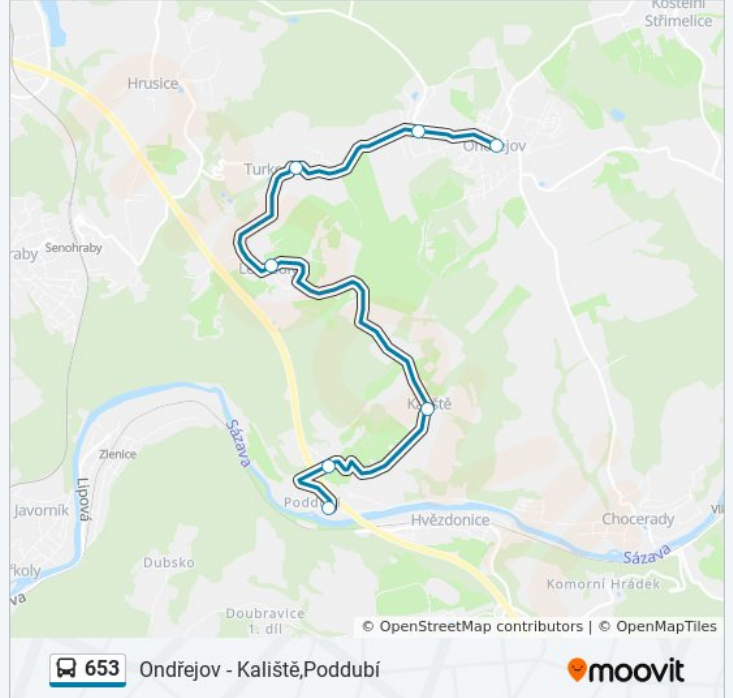

Shrnutí linky:

Pokyny: Ondřejov, Náměstí

7 zastávek

[ZOBRAZIT JÍZDNÍ ŘÁD LINKY](#)

Kaliště, Poddubí

Kaliště, V Loučkách

Kaliště

Kaliště, Lensedly

653 autobus informace

Směr: Ondřejov, Náměstí

Zastávky: 7

Doba trvání cesty: 17 min

Shrnutí linky:

653 autobus řády a mapy cest dostupné v offline PDF na moovitapp.com. Použijte [Moovit App](#) a podívejte se na živé řády autobusů, jízdní řády vlaků nebo metra, pokyny krok po kroku pro veřejnou dopravu v Praha.