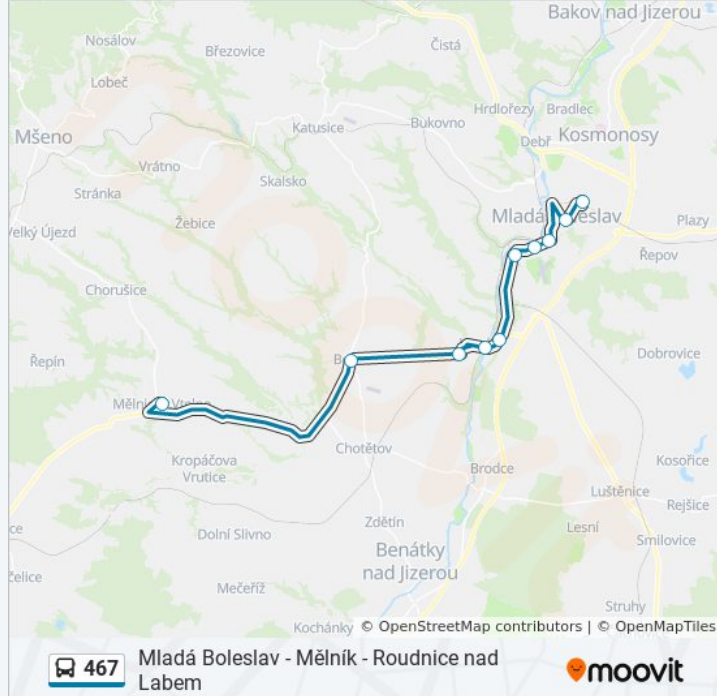

### 467 autobus informace

**Směr:** Mělnické Vtelno

**Zastávky:** 10

**Doba trvání cesty:** 33 min

**Shrnutí linky:**