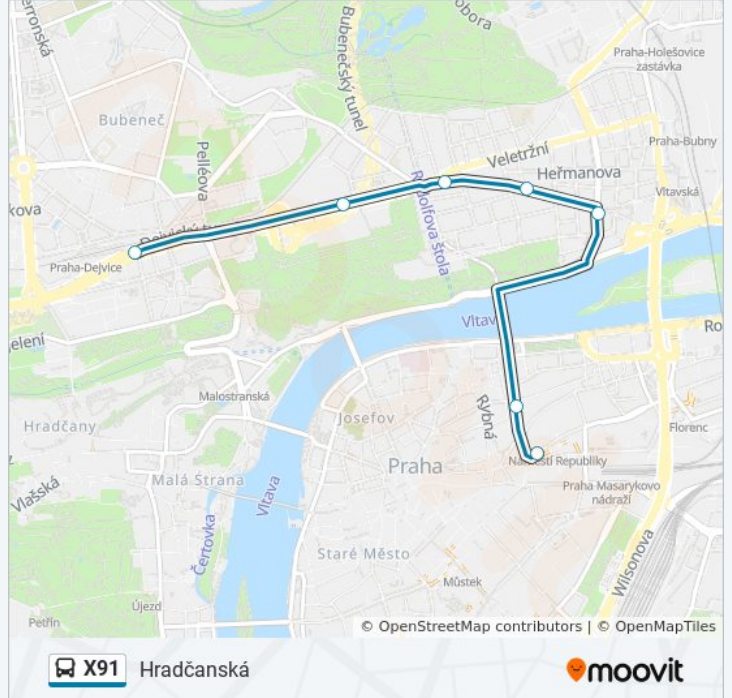

Pokyny: Hradčanská

7 zastávek

[ZOBRAZIT JÍZDNÍ ŘÁD LINKY](#)

Náměstí Republiky

Dlouhá Třída

Strossmayerovo Náměstí

Kamenická

Letenské Náměstí

Směr: Hradčanská

Zastávky: 7

Doba trvání cesty: 10 min

Shrnutí linky:

Pokyny: Náměstí Republiky

8 zastávek

[ZOBRAZIT JÍZDNÍ ŘÁD LINKY](#)

Hradčanská