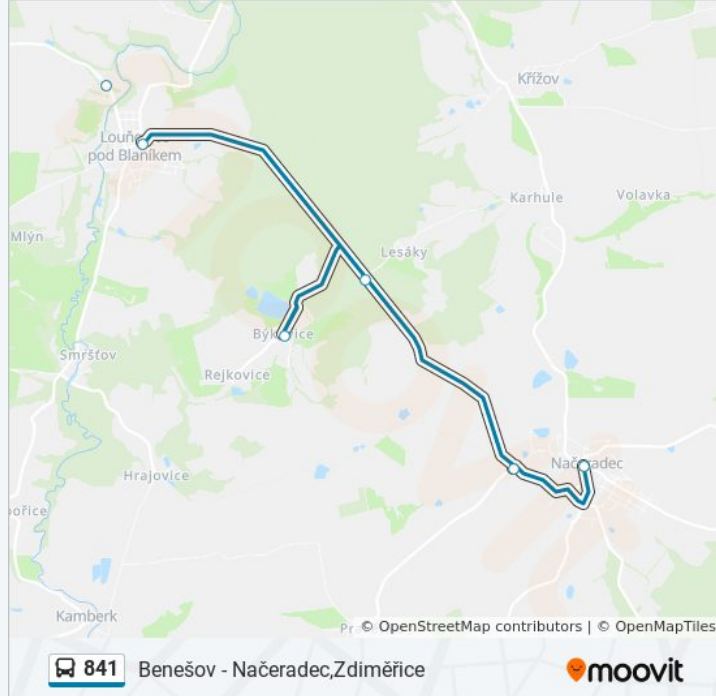

Veliš, Bytovky

Veliš

Veliš, Sedlečko, Rozc.

Zvěstov, Rozc.Vlastišov

Louňovice P.Blaníkem, U Mostu

Louňovice P.Blaníkem

Louňovice P.Blaníkem, Býkovice

Pravonín, Lesáky

Načeradec, Rozc.Pravětice

Načeradec

Pokyny: Načeradec,Zdiměřice

8 zastávek

[ZOBRAZIT JÍZDNÍ ŘÁD LINKY](#)

Načeradec

Načeradec, Olešná

Načeradec, Olešná, Háj.

Načeradec, Jizbice

Načeradec, Slavětín

Načeradec, Rozc.Zdiměřice

Načeradec, Slavětín, Hut'

Načeradec, Zdiměřice

841 autobus jízdní řády

Načeradec,Zdiměřice jízdní řád cesty:

pondělí	Nefunguje
úterý	6:25 - 15:35
středa	6:25 - 15:35
čtvrtek	6:25 - 15:35
pátek	Nefunguje
sobota	Nefunguje
neděle	Nefunguje

841 autobus informace

Směr: Načeradec,Zdiměřice

Zastávky: 8

Doba trvání cesty: 12 min

Shrnutí linky: