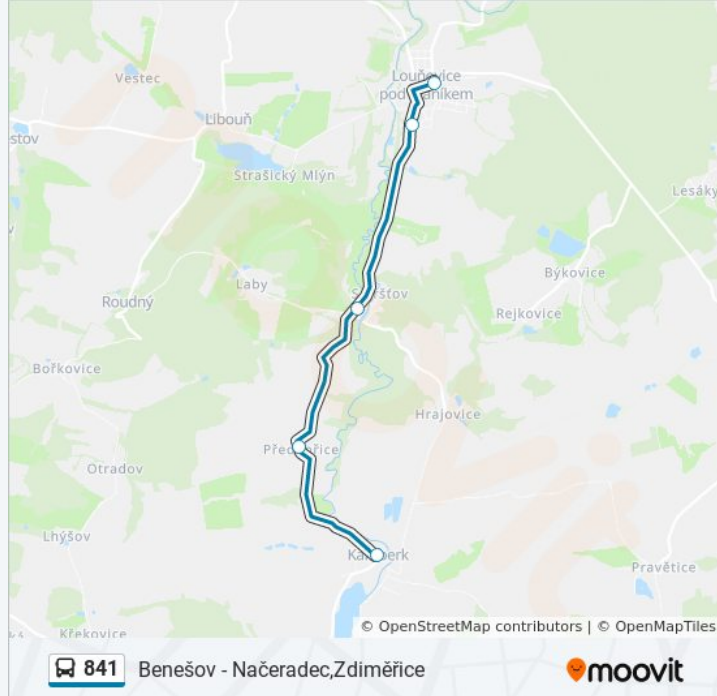

Pokyny: Louňovice P. Blaníkem, Býkovice

14 zastávek

[ZOBRAZIT JÍZDNÍ ŘÁD LINKY](#)

Postupice, Žel. St.
Postupice, Benešovská
Postupice, Rest.
Postupice, Milovanice
Postupice, Suchdol
Postupice, Čelivo
Veliš, Nesperry
Veliš, Bytovky
Veliš
Veliš, Sedlečko, Rozc.
Zvěstov, Rozc. Vlastišov
Louňovice P. Blaníkem, U Mostu
Louňovice P. Blaníkem
Louňovice P. Blaníkem, Býkovice

841 autobus jízdní řády

Louňovice P. Blaníkem, Býkovice jízdní řád cesty:

pondělí	Nefunguje
úterý	4:42 - 7:29
středa	4:42 - 7:29
čtvrtek	4:42 - 7:29
pátek	Nefunguje
sobota	Nefunguje
neděle	Nefunguje

841 autobus informace

Směr: Louňovice P. Blaníkem, Býkovice

Zastávky: 14

Doba trvání cesty: 4 min

Shrnutí linky: