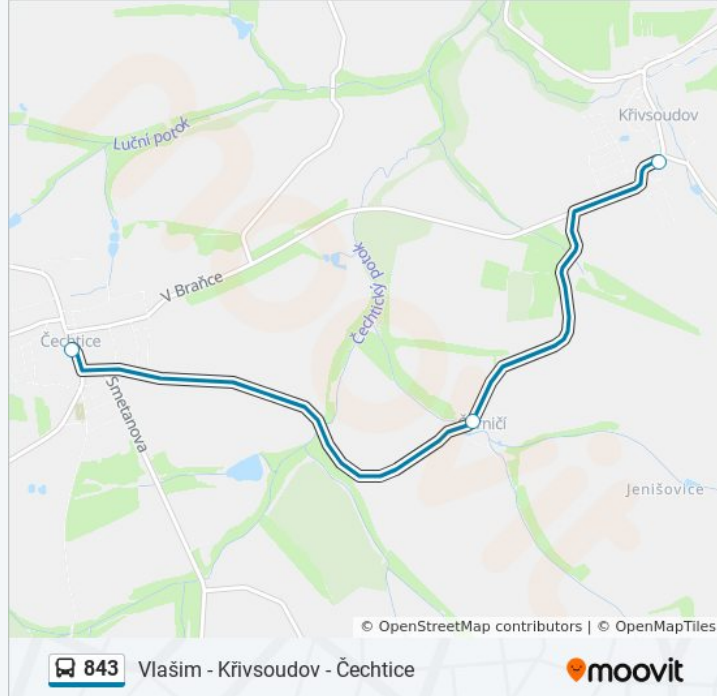

Pokyny: Vlašim,Žel.St.

17 zastávek

[ZOBRAZIT JÍZDNÍ ŘÁD LINKY](#)

Čechtice, Škola
Čechtice
Křivsoudov
Křivsoudov, U Kostela
Strojetice, U Kovárny
Strojetice
Keblov
Mnichovice
Kuňovice, Rozc.
Kuňovice
Miřetice, Rozc.
Vlašim, Bolina, Rozc.
Vlašim, Bolinka
Vlašim, Bolinka-Hájovna
Vlašim, Obora
Vlašim, Záv.
Vlašim, Žel.St.

843 autobus jízdní řády

Vlašim,Žel.St. jízdní řád cesty:

pondělí	8:21 - 12:21
úterý	4:50 - 16:45
středa	4:50 - 16:45
čtvrtek	4:50 - 16:45
pátek	8:21 - 12:21
sobota	8:21 - 12:21
neděle	8:21 - 12:21

843 autobus informace

Směr: Vlašim,Žel.St.

Zastávky: 17

Doba trvání cesty: 34 min

Shrnutí linky: