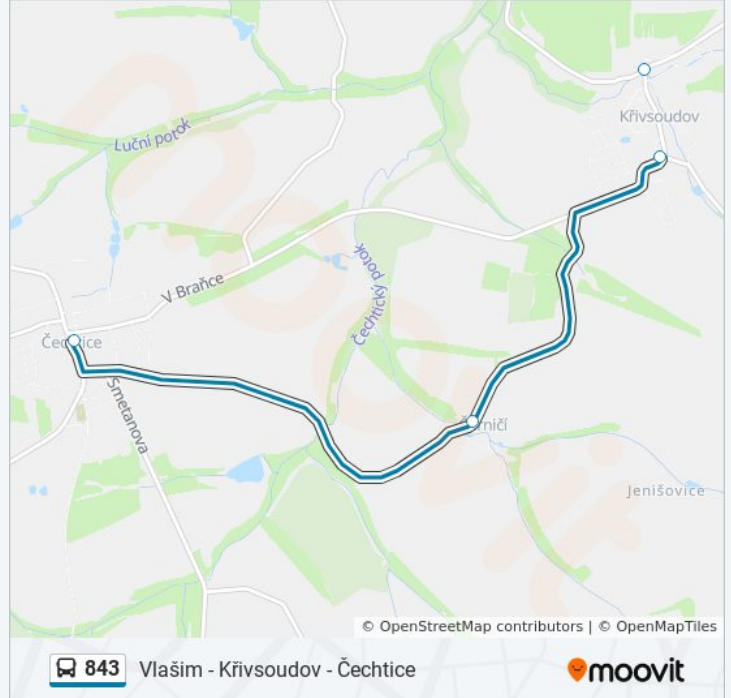

Směr: Čechtice

Zastávky: 16

Doba trvání cesty: 4 min

Shrnutí linky:

843 Vlašim - Křivsoudov - Čechtice

Pokyny: Čechtice, Škola

18 zastávek

[ZOBRAZIT JÍZDNÍ ŘÁD LINKY](#)