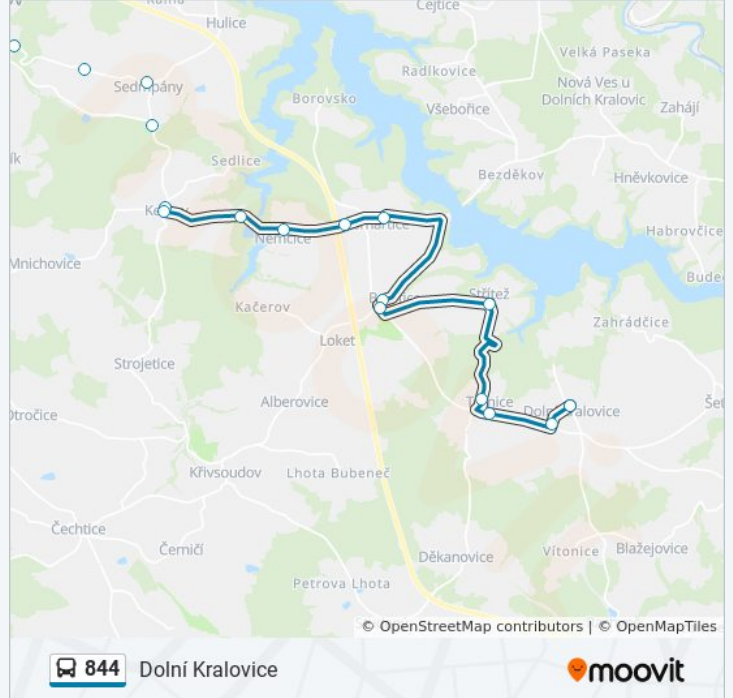

Směr: Dolní Kralovice

Zastávky: 17

Doba trvání cesty: 26 min

Shrnutí linky:

Pokyny: Dolní Kralovice

7 zastávek

[ZOBRAZIT JÍZDNÍ ŘÁD LINKY](#)

Snět