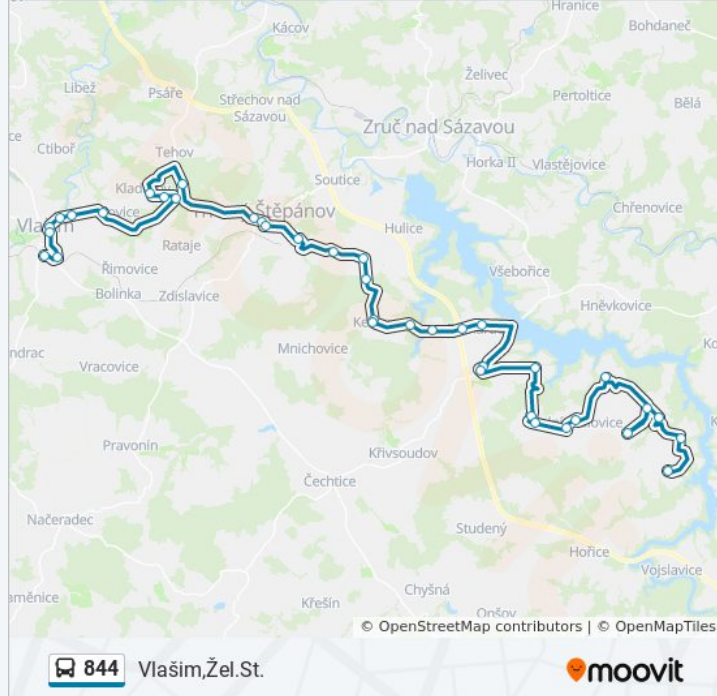

Pavlovice, Rozc.

Vlašim, Hřbitov

Vlašim, Spořilov

Vlašim, Rest.U Kozla

Vlašim, Obchodní Centrum

Vlašim, Žel.St.

844 autobus řády a mapy cest dostupné v offline PDF na moovitapp.com.
Použijte [Moovit App](#) a podívejte se na živé řády autobusů, jízdní řády vlaků
nebo metra, pokyny krok po kroku pro veřejnou dopravu v Praha.