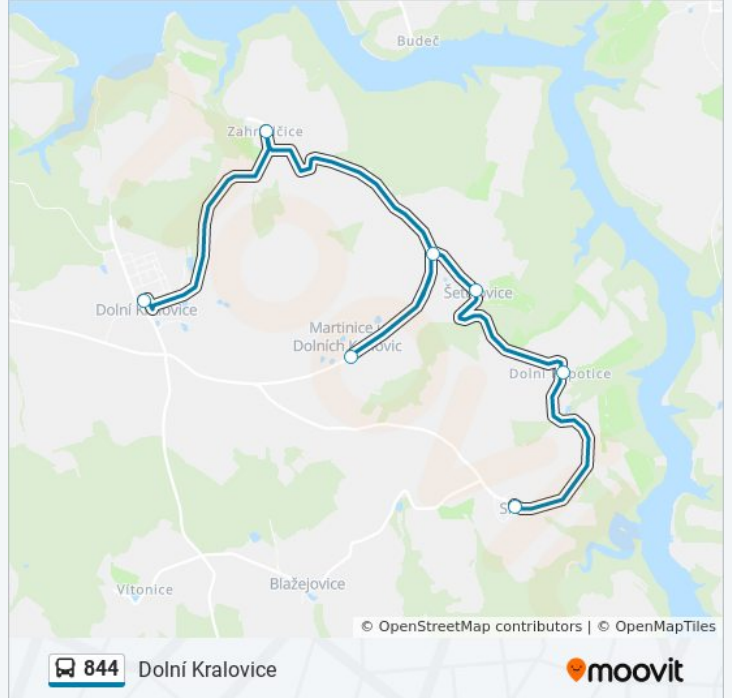

Pokyny: Keblov,U Kostela

12 zastávek

[ZOBRAZIT JÍZDNÍ ŘÁD LINKY](#)

Dolní Kralovice

Dolní Kralovice, Záv.

Tomice, U Mostu

Tomice

Dolní Kralovice, Střítež, Rozc.

Loket U Čechtí, Brzotice, Rozc.I

Loket U Čechtí, Brzotice

Bernartice

Bernartice, Ssúd

Loket U Čechtí, Němčice

Keblov, Háj.

Keblov, U Kostela

844 autobus jízdní řády

Keblov,U Kostela jízdní řád cesty:

pondělí	Nefunguje
úterý	11:20
středa	11:20
čtvrtek	11:20
pátek	Nefunguje
sobota	Nefunguje
neděle	Nefunguje

844 autobus informace

Směr: Keblov,U Kostela

Zastávky: 12

Doba trvání cesty: 19 min

Shrnutí linky: