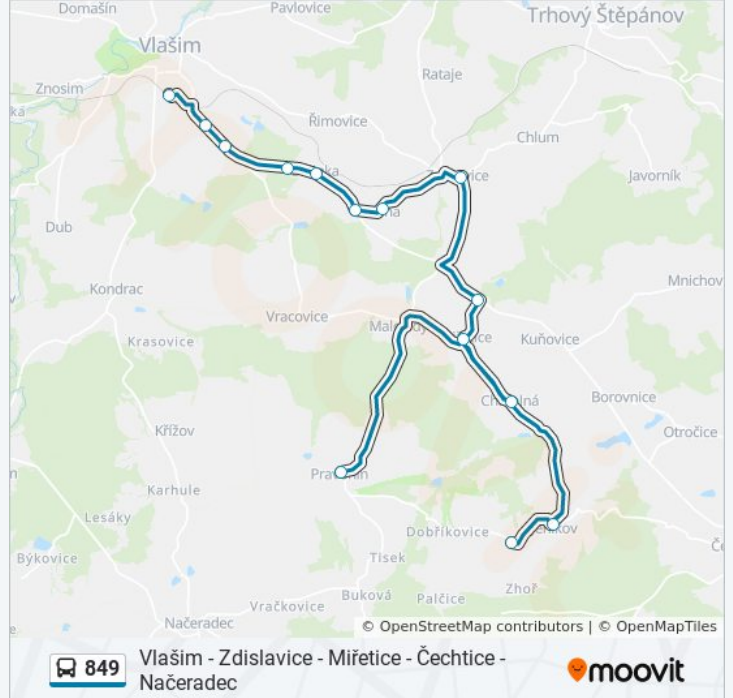

## 849 autobus informace

**Směr:** Prácheň

**Zastávky:** 16

**Doba trvání cesty:** 30 min

**Shrnutí linky:**