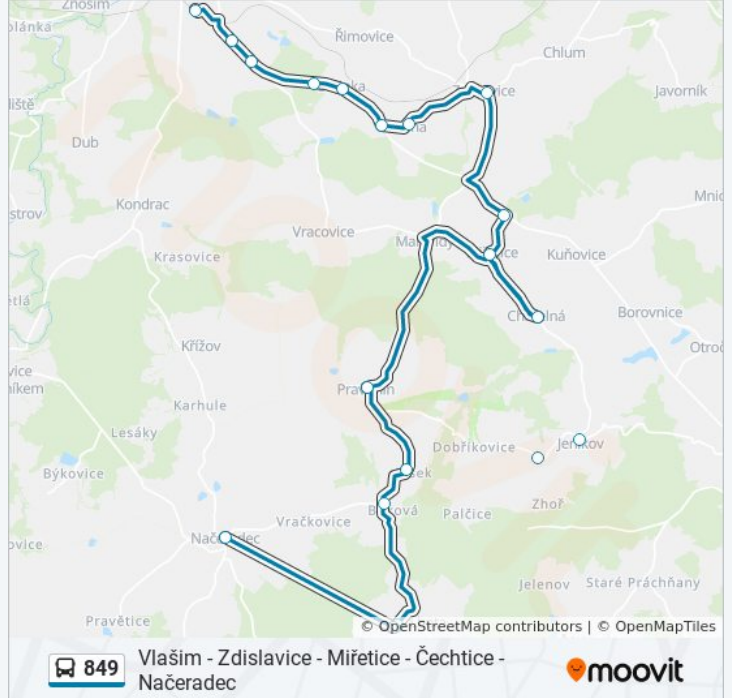

Pokyny: Prácheň

16 zastávek

[ZOBRAZIT JÍZDNÍ ŘÁD LINKY](#)

Vlašim, Žel.St.
Vlašim, Záv.
Vlašim, Obora
Vlašim, Bolinka-Hájovna
Vlašim, Bolinka
Vlašim, Bolina, Rozc.
Vlašim, Bolina
Zdislavice
Miřetice, Rozc.
Miřetice
Chmelná
Čechtice, Jeníkov
Čechtice, Nakvasovice
Čechtice, Dobříkovic
Prácheň, U Kubů
Prácheň

849 autobus jízdní řády

Prácheň jízdní řád cesty:

pondělí	20:30
úterý	6:00 - 15:35
středa	6:00 - 15:35
čtvrtek	6:00 - 15:35
pátek	Nefunguje
sobota	Nefunguje
neděle	20:30

849 autobus informace

Směr: Prácheň

Zastávky: 16

Doba trvání cesty: 30 min

Shrnutí linky: