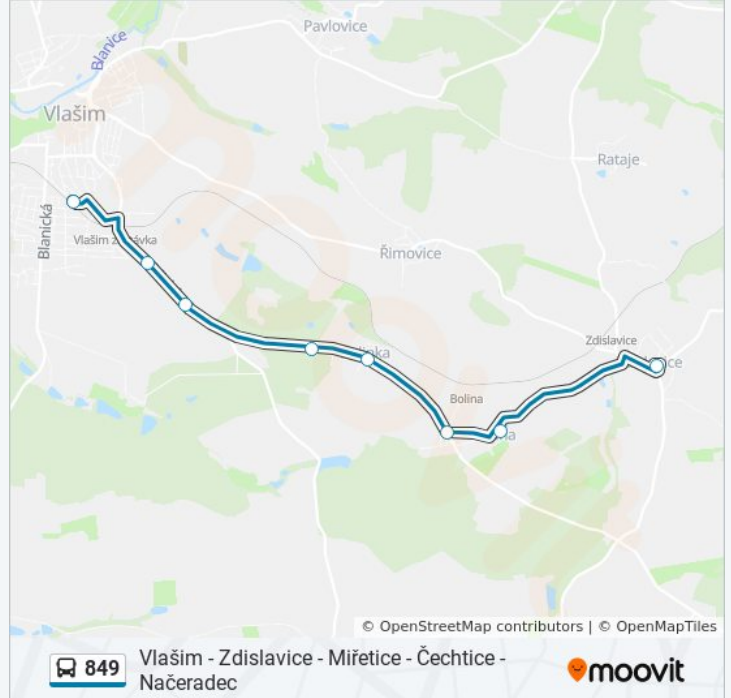

## 849 autobus informace

**Směr:** Vlašim,Žel.St.

**Zastávky:** 20

**Doba trvání cesty:** 40 min

**Shrnutí linky:**