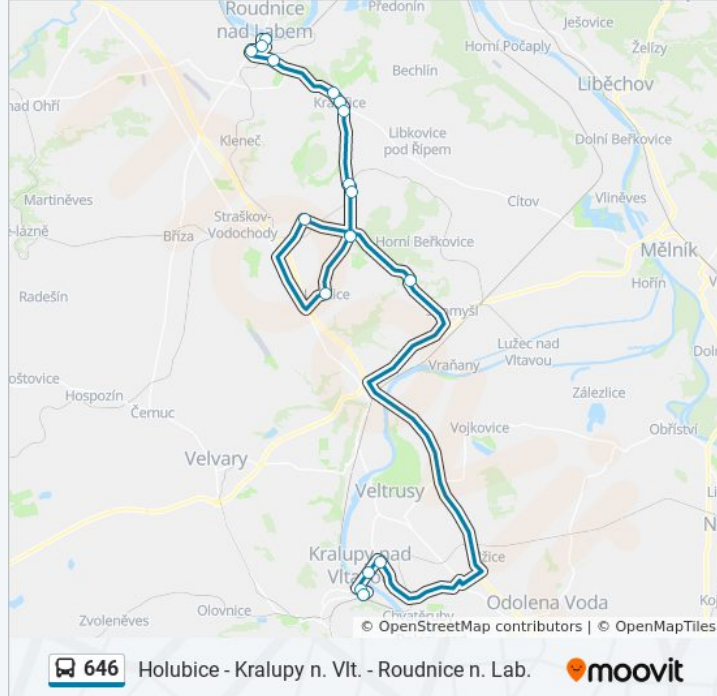

Krabčice, Rovné, Rozc.1.0

Krabčice

Krabčice, Vesce, Rozc.1.0

Roudnice N.L., Čihadla

Roudnice N.L., Purkyňovo Nám.

Roudnice N.L., Aut.Nádr.

Roudnice N.L., Žel.St.

646 autobus řady a mapy cest dostupné v offline PDF na moovitapp.com. Použijte [Moovit App](#) a podívejte se na živé řady autobusů, jízdní řady vlaků nebo metra, pokyny krok po kroku pro veřejnou dopravu v Praha.

[O Moovit](#) · [Řešení MaaS](#) · [Podporované země](#) · [Mooviter komunita](#)

© 2024 Moovit - Všechna práva vyhrazena

Podívejte se na živé časy příjezdů