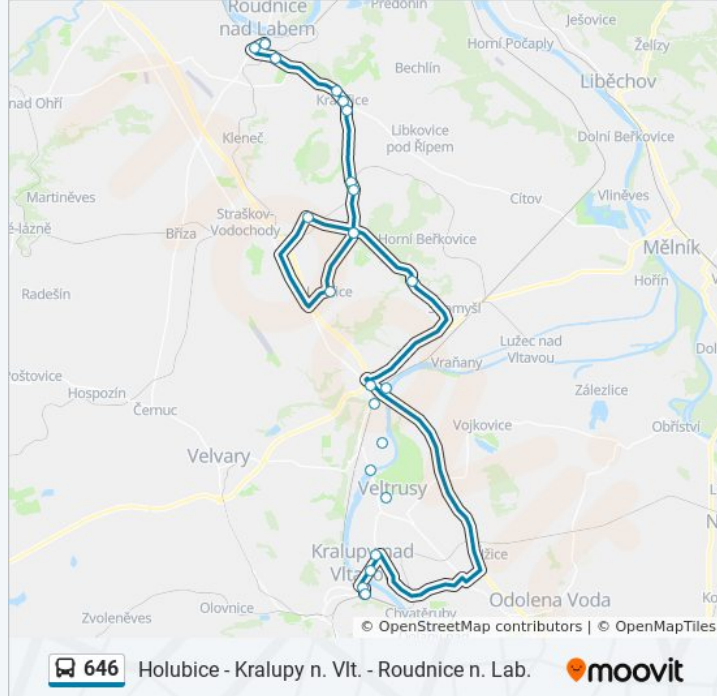

Zastávky: 23

Doba trvání cesty: 49 min

Shrnutí linky:

Veltrusy

Kralupy N.Vlt., Obchodní Centrum

Kralupy N.Vlt., Kulturní Dům

Kralupy N.Vlt., Městský Úřad

Kralupy N.Vlt., Žel.St.