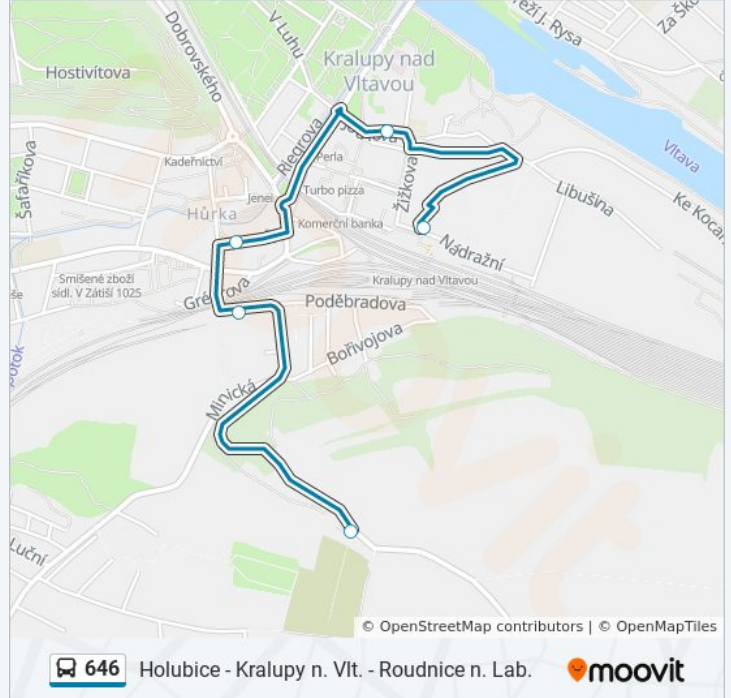

Kralupy N.Vlt., Městský Úřad

Kralupy N.Vlt., Žel.St.

Kralupy N.Vlt., Městský Úřad

Kralupy N.Vlt., Poliklinika

Kralupy N.Vlt., Poděbradova

Kralupy N.Vlt., Hřbitov

Pokyny: Kralupy N.Vlt.,Žel.St.

23 zastávek

[ZOBRAZIT JÍZDNÍ ŘÁD LINKY](#)

Roudnice N.L., Aut.Nádr.

Roudnice N.L.Purkyňovo Nám. (B)

Roudnice N.L., Čihadla

Krabčice, Vesce, Rozc.1.0

Krabčice

Krabčice, Rovné, Rozc.1.0

Ctiněves, Žel.St.

Ctiněves

Černouček

Mnetěš

Ledčice

Ledčice, Rozc.

Nová Ves

Nová Ves, Rozc.

Nová Ves, Vepřek, U Fary

Nová Ves, Nové Ouholice, U Havlínů

Nová Ves, Staré Ouholice

Nová Ves, Miřejovice, Most

646 autobus jízdní řády

Kralupy N.Vlt.,Žel.St. jízdní řád cesty:

pondělí	18:39
úterý	4:59 - 22:14
středa	4:59 - 22:14
čtvrtek	4:59 - 22:14
pátek	18:39
sobota	18:39
neděle	18:39

646 autobus informace

Směr: Kralupy N.Vlt.,Žel.St.

Zastávky: 23

Doba trvání cesty: 49 min

Shrnutí linky: