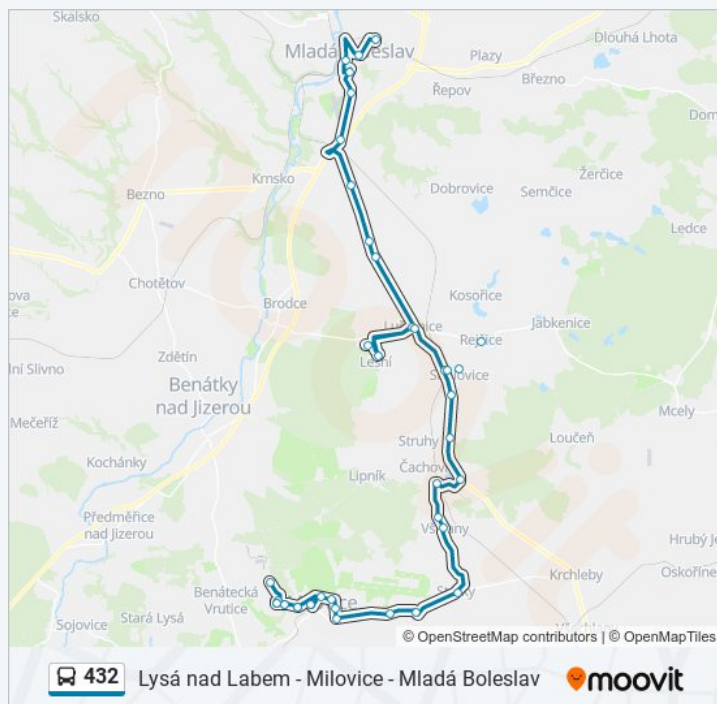

Smilovice, Újezd

Smilovice, Bratronice

Vlkava, Bor

Vlkava, Náves

Čachovice

Všejany, Vanovice

Všejany

Straky

Zbožíčko

Kostomlaty N.L., Rozcestí Vápensko

Milovice, Třešňová

Milovice, 5.Května

Milovice, Balonka

Milovice, Letecká

Milovice, Žel.St.

Milovice, Radnice

Milovice, Armádní

Milovice, Tyršova

Milovice, Sportovní

Milovice, Park Mirakulum

Pokyny: Mladá Boleslav,Aut.St.

37 zastávek

[ZOBRAZIT JÍZDNÍ ŘÁD LINKY](#)

Lysá N.L., Žel.St.