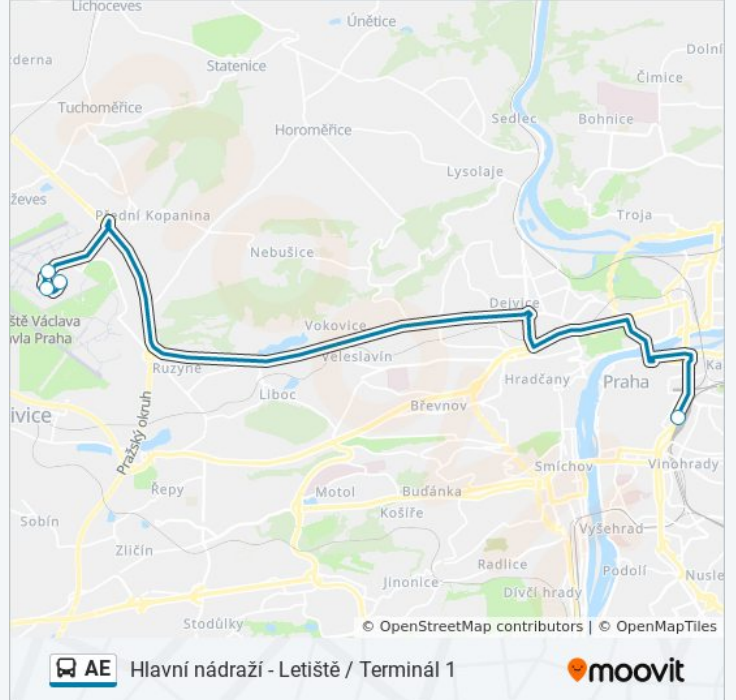

AE autobus linka (Hlavní nádraží - Letiště / Terminál 1) má 2 cest. Pro běžné pracovní dny jsou jejich provozní hodiny: (1) Hlavní Nádraží: 5:30 - 21:00(2) Letiště / Airport: 5:30 - 22:00
Použijte aplikaci Moovit pro nalezení nejbližších AE autobus stanic v okolí a zjistěte, kdy přijede příští AE autobus.

AE autobus informace

Směr: Hlavní Nádraží

Zastávky: 2

Doba trvání cesty: 44 min

Shrnutí linky:

Pokyny: Letiště / Airport

4 zastávek

[ZOBRAZIT JÍZDNÍ ŘÁD LINKY](#)

Hlavní Nádraží

Terminál 1

Terminál 2

Letiště

AE autobus jízdní řády

Letiště / Airport jízdní řád cesty:

pondělí	5:30 - 22:00
úterý	5:30 - 22:00
středa	5:30 - 22:00
čtvrtek	5:30 - 22:00
pátek	5:30 - 22:00
sobota	5:30 - 22:00
neděle	5:30 - 22:00

AE autobus informace

Směr: Letiště / Airport

Zastávky: 4

Doba trvání cesty: 33 min

Shrnutí linky:

AE autobus řady a mapy cest dostupné v offline PDF na moovitapp.com.
Použijte [Moovit App](#) a podívejte se na živé řady autobusů, jízdní řady vlaků nebo metra, pokyny krok po kroku pro veřejnou dopravu v Praha.