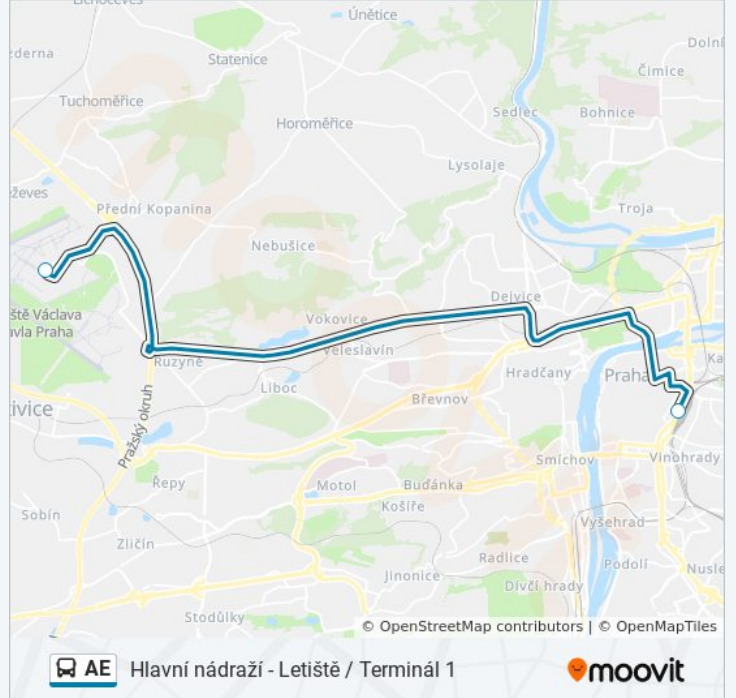

AE autobus linka (Hlavní nádraží - Letiště / Terminál 1) má 2 cest. Pro běžné pracovní dny jsou jejich provozní hodiny: (1) Hlavní Nádraží: 5:30 - 21:00(2) Letiště / Airport: 5:30 - 22:00
Použijte aplikaci Moovit pro nalezení nejbližších AE autobus stanic v okolí a zjistěte, kdy přijede příští AE autobus.

Pokyny: Hlavní Nádraží

2 zastávek

[ZOBRAZIT JÍZDNÍ ŘÁD LINKY](#)

Terminál 1

Hlavní Nádraží

AE autobus jízdní řády

Hlavní Nádraží jízdní řád cesty:

pondělí	5:30 - 21:00
úterý	5:30 - 21:00
středa	5:30 - 21:00
čtvrtek	5:30 - 21:00
pátek	5:30 - 21:00
sobota	5:30 - 21:00
neděle	5:30 - 21:00

AE autobus informace

Směr: Hlavní Nádraží

Zastávky: 2

Doba trvání cesty: 44 min

Shrnutí linky:

Pokyny: Letiště / Airport

4 zastávek

[ZOBRAZIT JÍZDNÍ ŘÁD LINKY](#)