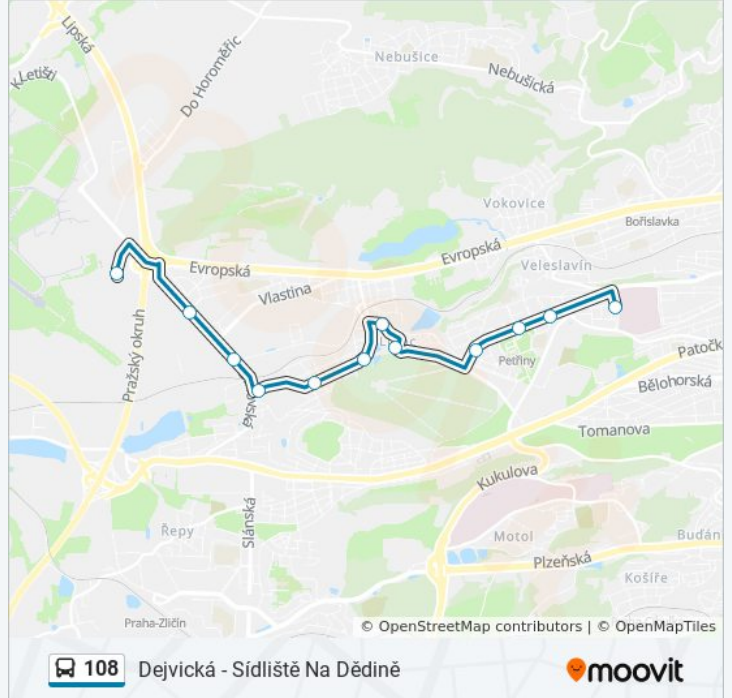

## Pokyny: Poliklinika Petřiny

14 zastávek

[ZOBRAZIT JÍZDNÍ ŘÁD LINKY](#)

- Divoká Šárka
- Brodecká
- U Prioru
- Ruzyňský Velkoobchod
- Nádraží Ruzyně
- Stochovská
- Ruzyňská Škola
- Ruzyňská
- Litovický Potok
- Libocká
- Sídliště Petřiny
- Petřiny
- Větrník
- Poliklinika Petřiny

## 108 autobus jízdní řády

Poliklinika Petřiny jízdní řád cesty:

pondělí	0:06 - 23:56
úterý	6:31 - 23:56
středa	6:31 - 23:56
čtvrtek	6:31 - 23:56
pátek	23:06 - 23:56
sobota	23:06 - 23:56
neděle	Nefunguje

## 108 autobus informace

**Směr:** Poliklinika Petřiny

**Zastávky:** 14

**Doba trvání cesty:** 17 min

**Shrnutí linky:**