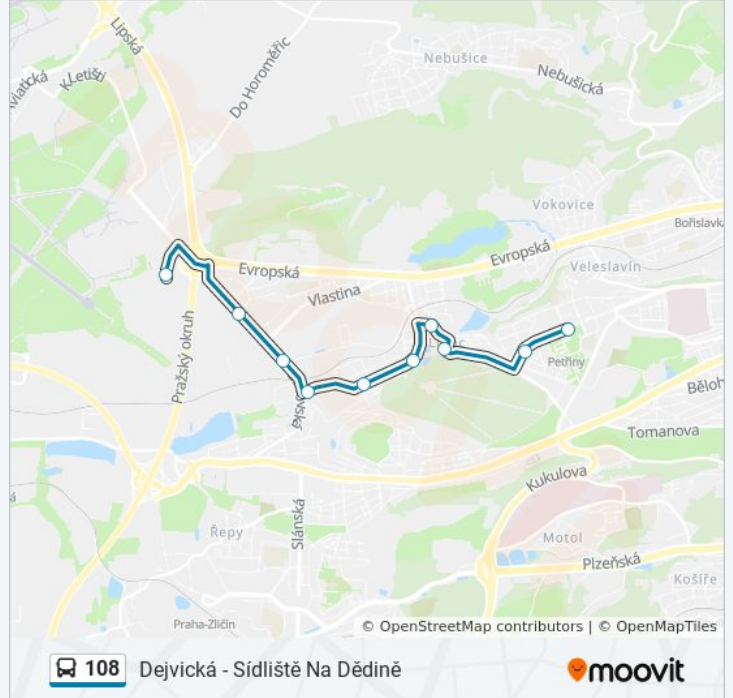

Stochovská

Ruzyňská Škola

Ruzyňská

Litovický Potok

Libocká

Sídlíště Petřiny

Petřiny

### 108 autobus informace

**Směr:** Petřiny

**Zastávky:** 12

**Doba trvání cesty:** 13 min

**Shrnutí linky:**