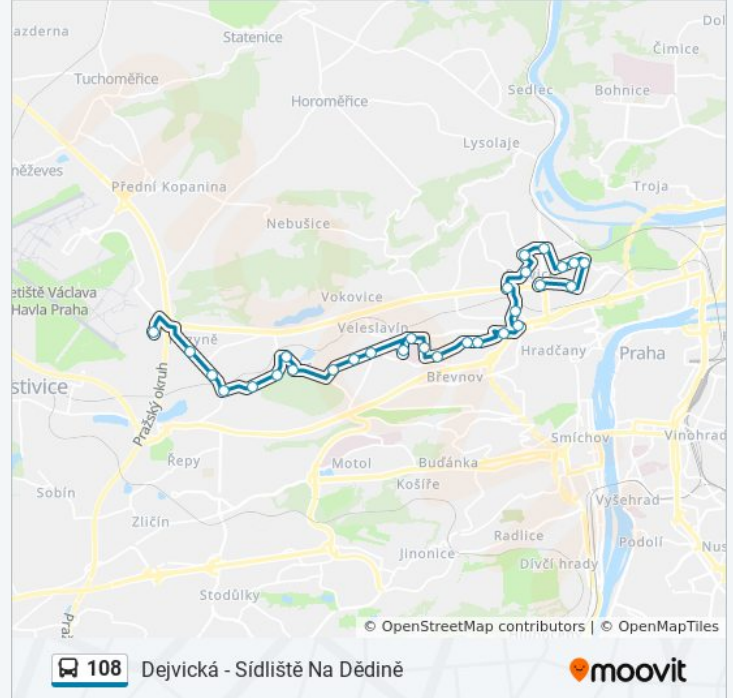

### 108 autobus informace

**Směr:** Dejvická

**Zastávky:** 31

**Doba trvání cesty:** 45 min

**Shrnutí linky:**

Dělostřelecká

Thákurova

Národní Technická Knihovna

Studentský Dům

Zelená

Rooseveltova

Českomalínská

Sibiřské Náměstí

Radnice Praha 6

Dejvická

### Pokyny: Divoká Šárka

32 zastávek

[ZOBRAZIT JÍZDNÍ ŘÁD LINKY](#)

Dejvická

Radnice Praha 6

Sibiřské Náměstí

Českomalínská

Rooseveltova

Náměstí Před Bateriemi

Talichova

U Vojenské Nemocnice

Vojenská Nemocnice

Poliklinika Petřiny