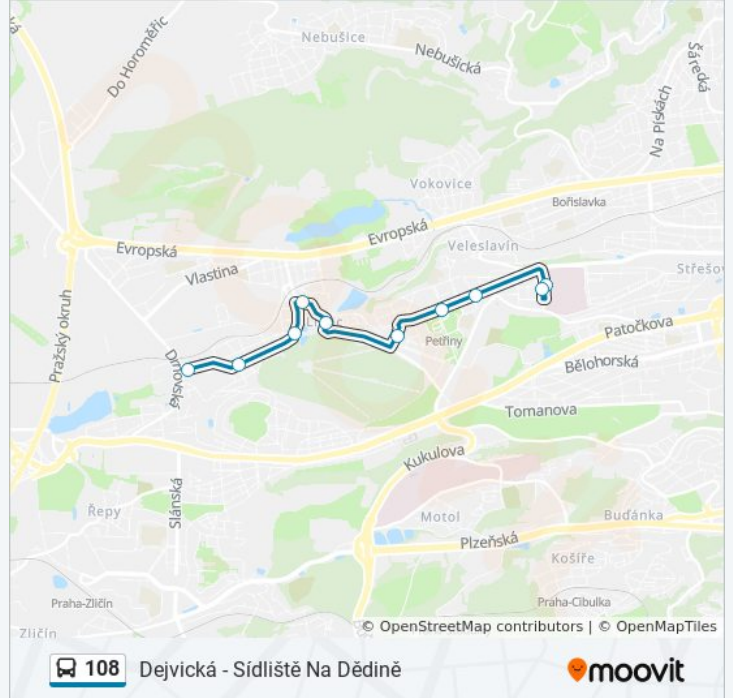

108 autobus řády a mapy cest dostupné v offline PDF na moovitapp.com. Použijte [Moovit App](#) a podívejte se na živé řády autobusů, jízdní řády vlaků nebo metra, pokyny krok po kroku pro veřejnou dopravu v Praha.

[O Moovit](#) · [Řešení MaaS](#) · [Podporované země](#) · [Mooviter komunita](#)

© 2024 Moovit - Všechna práva vyhrazena

Podívejte se na živé časy příjezdů