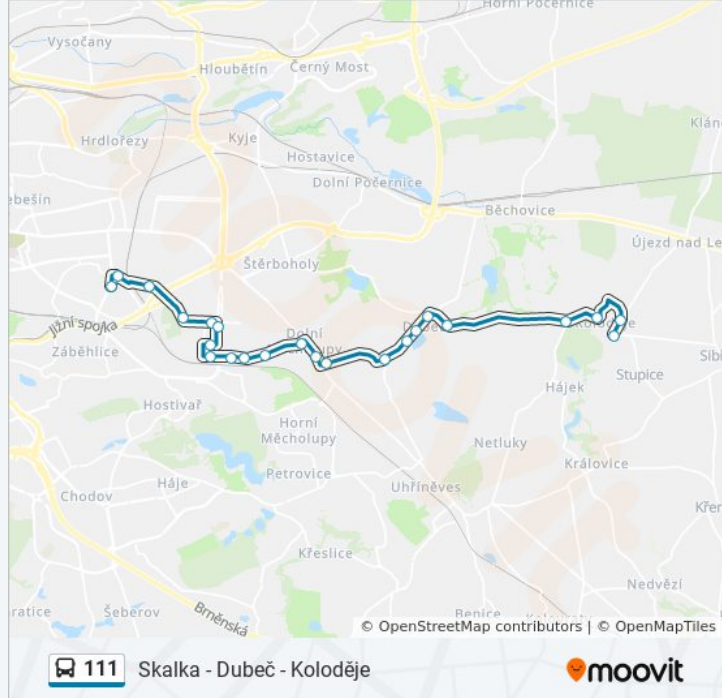

Dubeč

Kolodějská Obora

POD Oborou

Kvasinská

Koloděje

Pokyny: Skalka

22 zastávek

[ZOBRAZIT JÍZDNÍ ŘÁD LINKY](#)

Koloděje

Kvasinská

POD Oborou

Kolodějská Obora

Dubeč

Škola Dubeč

Za Pavilonem

Lázeňka

Dubeček

K Dubečku

Dolní Měcholupy

U Střediska

Za Nadjezdem

Továrny Hostivař

U Továren

V Nových Domcích

V Chotejně

Myšlínská

111 autobus jízdní řády

Skalka jízdní řád cesty:

pondělí	0:03 - 23:53
úterý	4:31 - 23:53
středa	4:31 - 23:53
čtvrtek	4:31 - 23:53
pátek	4:31 - 23:53
sobota	4:31 - 23:53
neděle	4:31 - 22:27

111 autobus informace

Směr: Skalka

Zastávky: 22

Doba trvání cesty: 21 min

Shrnutí linky: