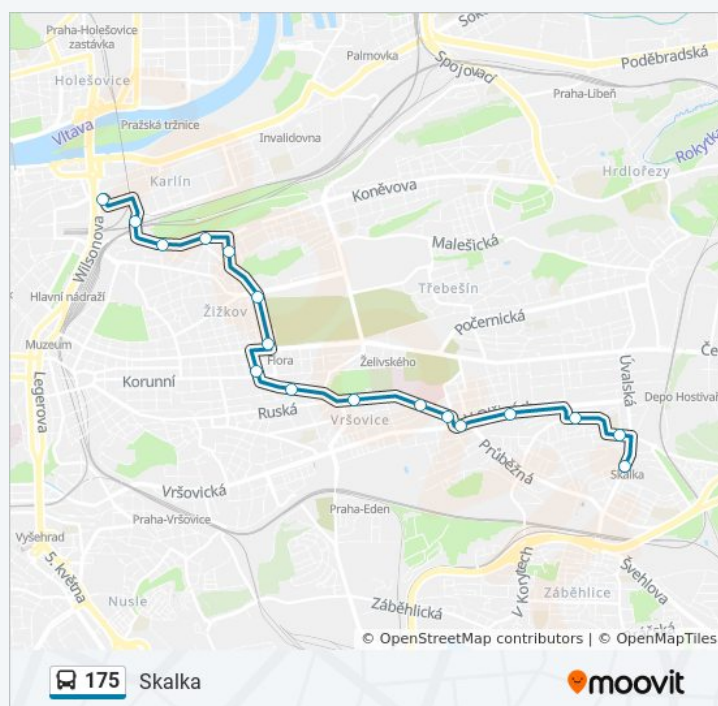

Orionka

Flora

Olšanské Náměstí

Rokycanova

175 autobus informace

Směr: Rokycanova

Zastávky: 10

Doba trvání cesty: 15 min

Shrnutí linky:

[175 autobus Mapa linky](#)

Pokyny: Skalka

17 zastávek

[ZOBRAZIT JÍZDNÍ ŘÁD LINKY](#)

Florenc

Pernerova

U Památníku

Tachovské Náměstí

Rokycanova

Olšanské Náměstí

Flora

Orionka

Vlašimská

Volyňská

Murmanská

POD Rapidem

Průběžná

Strašnická

Štěchovická

V Rybníčkách

Skalka

175 autobus jízdní řády

Skalka jízdní řád cesty:

pondělí	0:46 - 23:46
úterý	0:13 - 23:46
středa	0:13 - 23:46
čtvrtek	0:13 - 23:46
pátek	0:13 - 23:46
sobota	0:13 - 23:46
neděle	0:13

175 autobus informace

Směr: Skalka

Zastávky: 17

Doba trvání cesty: 22 min

Shrnutí linky: