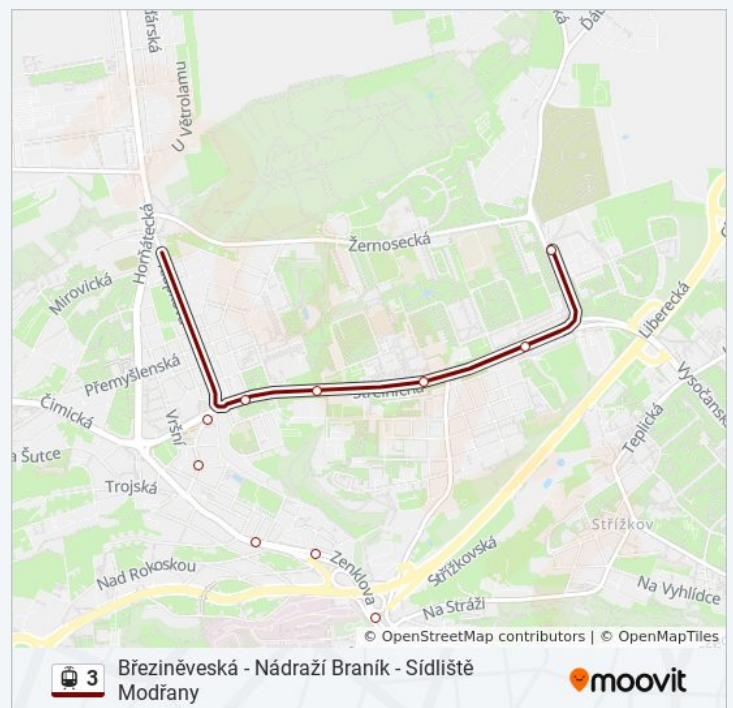

## 3 tramvaj jízdní řády

Sídliště Dáblice jízdní řád cesty:

Levského  
Sídliště Modřany  
Modřanská Rokle  
U Libušského Potoka  
Poliklinika Modřany  
Čechova Čtvrť  
Nádraží Modřany  
Modřanská Škola  
Belárie  
Černý Kůň  
Nádraží Braník  
Pobřežní Cesta  
Přístaviště  
Dvorce  
Kublov  
Podolská Vodárna  
Výtoň  
Palackého Náměstí  
Palackého Náměstí  
Karlovo Náměstí  
Novoměstská Radnice  
Lazarská  
Vodičkova  
Václavské Náměstí  
Jindřišská  
Masarykovo Nádraží  
Bílá Labuť  
Florenc  
Karlínské Náměstí  
Křižíkova  
Urxova  
Invalidovna

### 3 tramvaj informace

**Směr:** Sídliště Ďáblice

**Zastávky:** 46

**Doba trvání cesty:** 49 min

**Shrnutí linky:**

Palmovka

Libeňský Zámek

U Kříže