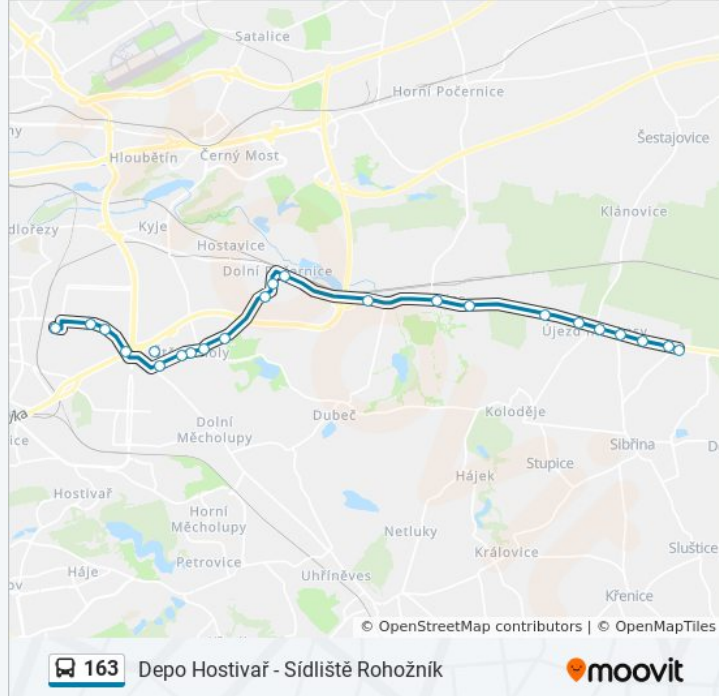

Újezd Nad Lesy

Sudějovická

Zbyslavská

Rohožnická

Sídlíště Rohožník

163 autobus řady a mapy cest dostupné v offline PDF na moovitapp.com. Použijte [Moovit App](#) a podívejte se na živé řady autobusů, jízdní řady vlaků nebo metra, pokyny krok po kroku pro veřejnou dopravu v Praha.

[O Moovit](#) · [Řešení MaaS](#) · [Podporované země](#) · [Mooviter komunita](#)

© 2024 Moovit - Všechna práva vyhrazena

Podívejte se na živé časy příjezdů