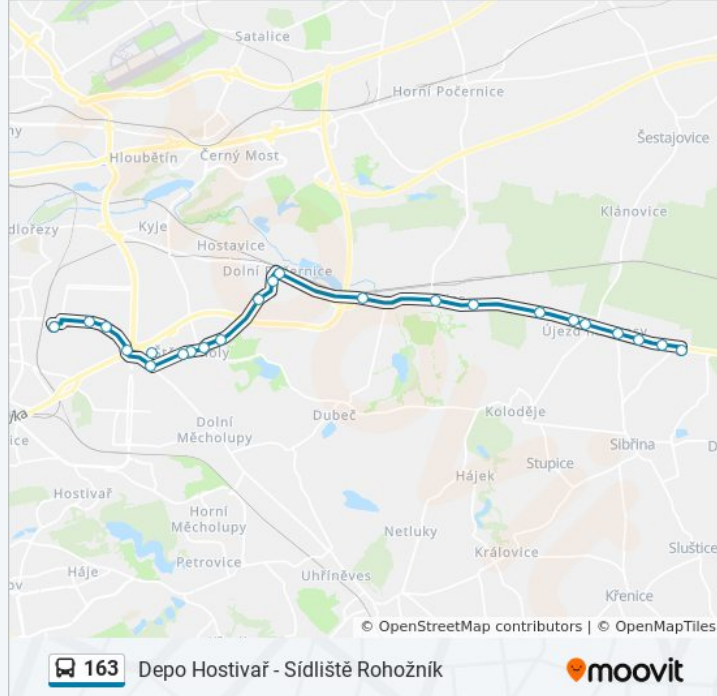

 163

Depo Hostivař - Sídliště Rohožník

Získat Aplikaci

163 autobus linka (Depo Hostivař - Sídliště Rohožník) má 2 cest. Pro běžné pracovní dny jsou jejich provozní hodiny:
(1) Depo Hostivař: 4:27 - 23:35(2) Sídliště Rohožník: 0:26 - 23:56

Použijte aplikaci Moovit pro nalezení nejbližších 163 autobus stanic v okolí a zjistěte, kdy přijede příští 163 autobus.

Pokyny: Depo Hostivař

23 zastávek

[ZOBRAZIT JÍZDNÍ ŘÁD LINKY](#)

Sídliště Rohožník
Rohožnická
Zbyslavská
Sudějovická
Újezd Nad Lesy
Rápošovská
Blatov
Na Vaňhově
Běchovice
Nádraží Běchovice
Dolní Počernice
Svatoňovická
Rtyňská
Novoštěrboholská
Drobná
Škola Štěrboholy
Štěrboholy
Obchodní Centrum Štěrboholy
Ústřední
Průmyslová
Na Homoli
Malešická Továrna

163 autobus jízdní řády

Depo Hostivař jízdní řád cesty:

pondělí	0:05 - 23:35
úterý	4:27 - 23:35
středa	4:27 - 23:35
čtvrtek	4:27 - 23:35
pátek	4:27 - 23:35
sobota	4:27 - 23:35
neděle	4:27 - 22:35

163 autobus informace**Směr:** Depo Hostivař**Zastávky:** 23**Doba trvání cesty:** 28 min**Shrnutí linky:**

Pokyny: Sídliště Rohožník

23 zastávek

[ZOBRAZIT JÍZDNÍ ŘÁD LINKY](#)

Depo Hostivař

Malešická Továrna

Na Homoli

Průmyslová

Ústřední