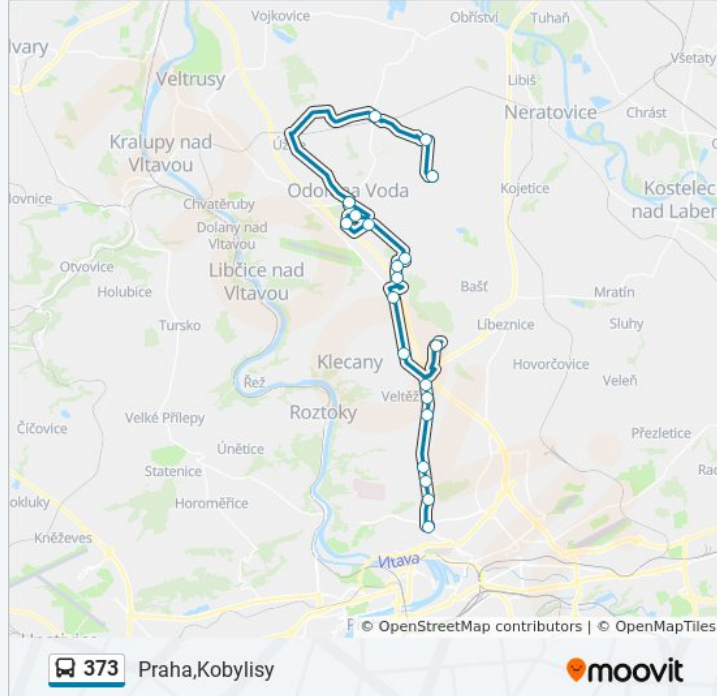

Prunéřovská

Počeradská

Vozovna Kobylisy

Kobylisy

Pokyny: Veliká Ves

23 zastávek

[ZOBRAZIT JÍZDNÍ ŘÁD LINKY](#)

Kobylisy

Vozovna Kobylisy

Počeradská

Prunéřovská

Zdiby, U Celnice

Zdiby, U Parku

Zdiby, Výzkumný Ústav

Sedlec

Sedlec, Pema

Klecany, Zdibsko

Klíčany

Klíčany, Břežanská

Panenské Břežany, Zámek

Panenské Břežany

Odolena Voda, Dolínek

Odolena Voda, Ke Stadionu

Odolena Voda, Komenského

Odolena Voda, Dolínek, Vodolská

373 autobus jízdní řády

Veliká Ves jízdní řád cesty:

pondělí	1:20 - 22:20
úterý	0:20 - 22:20
středa	0:20 - 22:20
čtvrtek	0:20 - 22:20
pátek	0:20 - 22:20
sobota	0:20 - 22:20
neděle	0:20 - 22:20

373 autobus informace

Směr: Veliká Ves

Zastávky: 23

Doba trvání cesty: 37 min

Shrnutí linky: