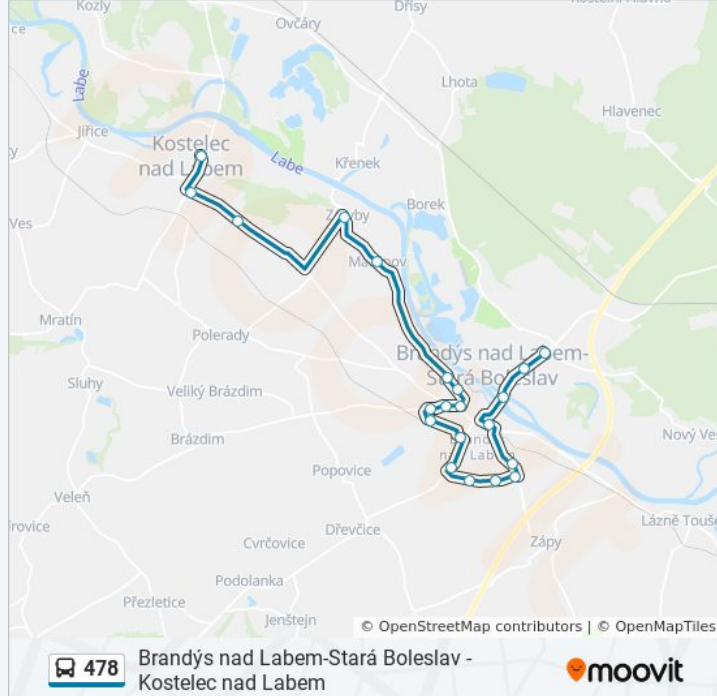

## 478 autobus informace

**Směr:** Brandýs N.L.-St.Bol.,Aut.St.

**Zastávky:** 21

**Doba trvání cesty:** 29 min

**Shrnutí linky:**