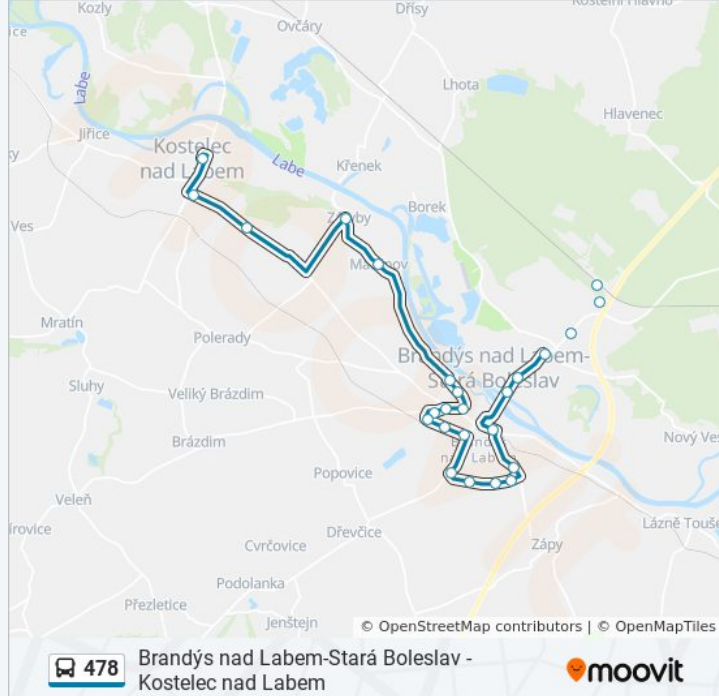

Brandýs N.L.-St.Bol., Dům Peč.Služby

Brandýs N.L.-St.Bol., U Křížku (B)

Záryby, Martinov

Záryby

Kostelec N.L., Na Cihelně

Kostelec N.L., Na Růžku

Kostelec N.L., Nám.

478 autobus řady a mapy cest dostupné v offline PDF na moovitapp.com. Použijte [Moovit App](#) a podívejte se na živé řady autobusů, jízdní řady vlaků nebo metra, pokyny krok po kroku pro veřejnou dopravu v Praha.

[O Moovit](#) · [Řešení MaaS](#) · [Podporované země](#) · [Mooviter komunita](#)

© 2024 Moovit - Všechna práva vyhrazena

Podívejte se na živé časy příjezdů