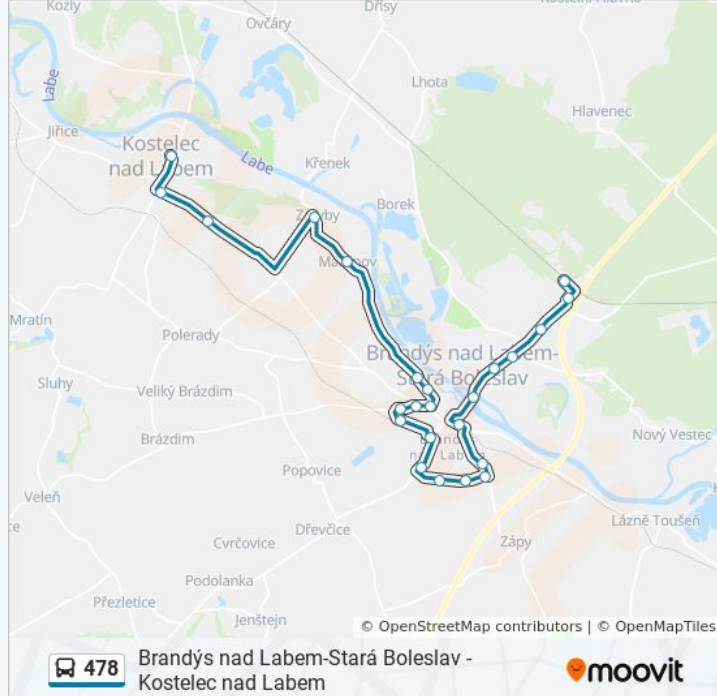

Brandýs N.L.-St.Bol., Most

Brandýs N.L.-St.Bol., U Brány

Brandýs N.L.-St.Bol., Školní

Brandýs N.L.-St.Bol., Sídliště

Brandýs N.L.-St.Bol., Kasárna

Brandýs N.L.-St.Bol., Žel.St.

Pokyny: Kostelec N.L.,Nám.

25 zastávek

[ZOBRAZIT JÍZDNÍ ŘÁD LINKY](#)

Brandýs N.L.-St.Bol., Žel.St.

Brandýs N.L.-St.Bol., Kasárna

Brandýs N.L.-St.Bol., Sídliště

Brandýs N.L.-St.Bol., Aut.St.

Brandýs N.L.-St.Bol., U Brány

Brandýs N.L.-St.Bol., Most

Brandýs N.L.-St.Bol., U Soudu

Brandýs N.L.-St.Bol., Pekárny

Zápý, Tesco Brandýs N.L.

Brandýs N.L.-St.Bol., Baumit

Brandýs N.L.-St.Bol., Continental

Brandýs N.L.-St.Bol., Vrábí

Brandýs N.L.-St.Bol., Pražská

Brandýs N.L.-St.Bol., Sídli.U Nádr.

Brandýs N.L.-St.Bol., V Olšinkách

Brandýs N.L.-St.Bol., Brázdímská

Brandýs N.L.-St.Bol., Nem.

Brandýs N.L.-St.Bol., Rychta

478 autobus jízdní řády

Kostelec N.L.,Nám. jízdní řád cesty:

pondělí	6:49 - 22:07
úterý	4:47 - 22:07
středa	4:47 - 22:07
čtvrtek	4:47 - 22:07
pátek	6:49 - 22:07
sobota	6:49 - 22:07
neděle	6:49 - 22:07

478 autobus informace

Směr: Kostelec N.L.,Nám.

Zastávky: 25

Doba trvání cesty: 31 min

Shrnutí linky: