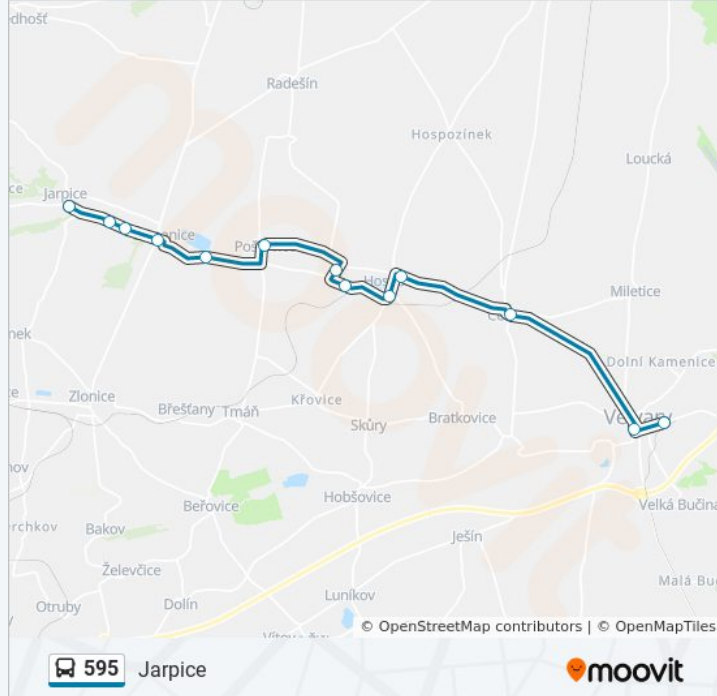

Použijte aplikaci Moovit pro nalezení nejbližších 595 autobus stanic v okolí a zjistěte, kdy přijede příští 595 autobus.

Pokyny: Jarpice

13 zastávek

[ZOBRAZIT JÍZDNÍ ŘÁD LINKY](#)

Velvary, Žel. St.

Velvary, Nám.

Šlapanice, Zámek

Šlapanice, Dvůr

Jarpice

595 autobus jízdní řády

Jarpice jízdní řád cesty:

pondělí	7:12 - 17:51
úterý	6:15 - 17:49
středa	6:15 - 17:49
čtvrtek	6:15 - 17:49
pátek	7:12 - 17:51
sobota	7:12 - 17:51
neděle	7:12 - 17:51

595 autobus informace

Směr: Jarpice

Zastávky: 13

Doba trvání cesty: 25 min

Shrnutí linky:

Pokyny: Peruc,Žel.St.

17 zastávek

[ZOBRAZIT JÍZDNÍ ŘÁD LINKY](#)

Směr: Peruc,Žel.St.

Zastávky: 17

Doba trvání cesty: 39 min

Shrnutí linky:

Pokyny: Poštovice

8 zastávek

[ZOBRAZIT JÍZDNÍ ŘÁD LINKY](#)

Velvary, Žel.St.