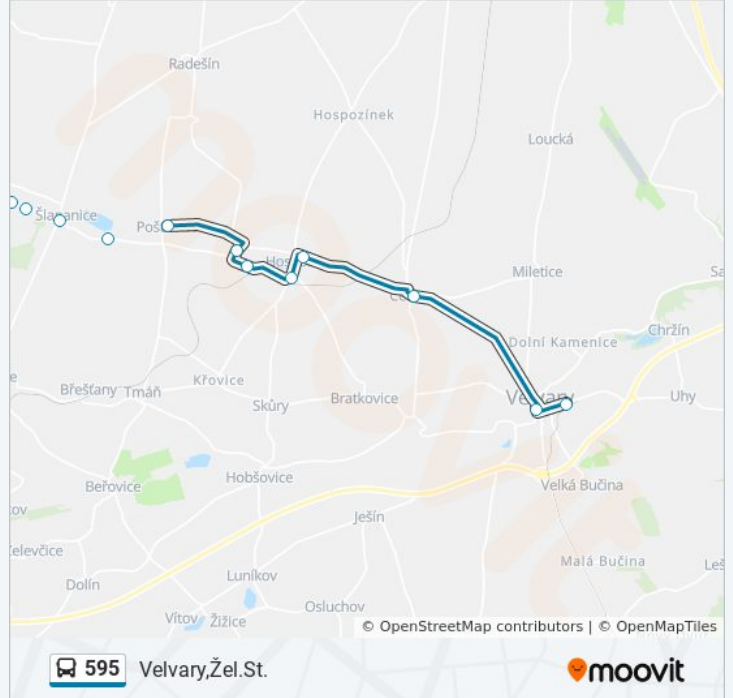

Doba trvání cesty: 19 min

Shrnutí linky:

Pokyny: Velvary, Žel. St.

17 zastávek

[ZOBRAZIT JÍZDNÍ ŘÁD LINKY](#)

Peruc, Žel. St.
 Peruc
 Vraný
 Vraný, Horní Kamenice
 Jarpice
 Šlapanice, Dvůr
 Šlapanice, Zámek
 Šlapanice
 Šlapanice, Samota
 Poštovice
 Kmetiněves
 Kmetiněves, Žel. St.
 Hospozín, Obú
 Hospozín, Nad Kostelem
 Černuc
 Velvary, Nám.
 Velvary, Žel. St.

595 autobus jízdní řády

Velvary, Žel. St. jízdní řád cesty:

pondělí	7:37 - 19:15
úterý	4:33 - 17:56
středa	4:33 - 17:56
čtvrtek	4:33 - 17:56
pátek	7:37 - 19:15
sobota	7:37 - 19:15
neděle	7:37 - 19:15

595 autobus informace

Směr: Velvary, Žel. St.

Zastávky: 17

Doba trvání cesty: 24 min

Shrnutí linky:

Pokyny: Vraný

15 zastávek

[ZOBRAZIT JÍZDNÍ ŘÁD LINKY](#)

Velvary, Žel.St.