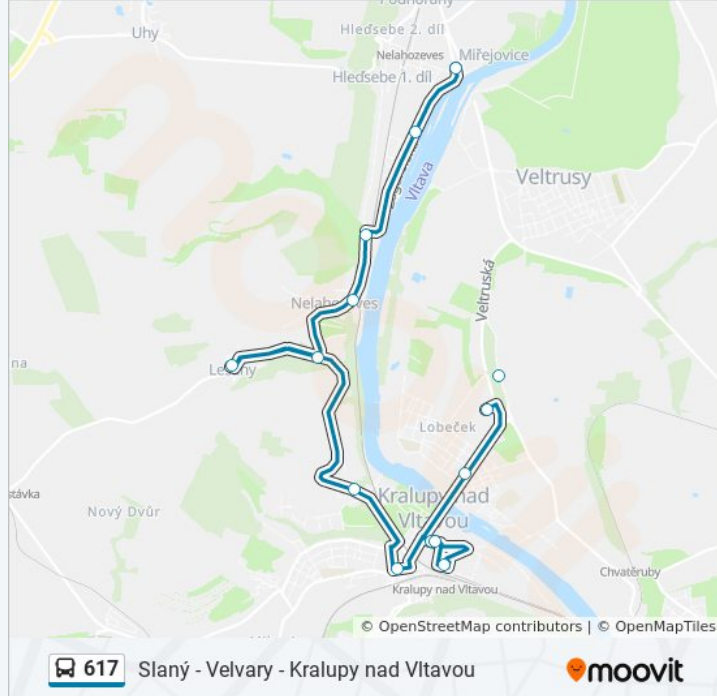

Směr: Nelahozeves, U Kaštanu

Zastávky: 14

Doba trvání cesty: 24 min

Shrnutí linky:

Pokyny: Nová Ves

15 zastávek

[ZOBRAZIT JÍZDNÍ ŘÁD LINKY](#)

Kralupy N.Vlt., Obchodní Centrum