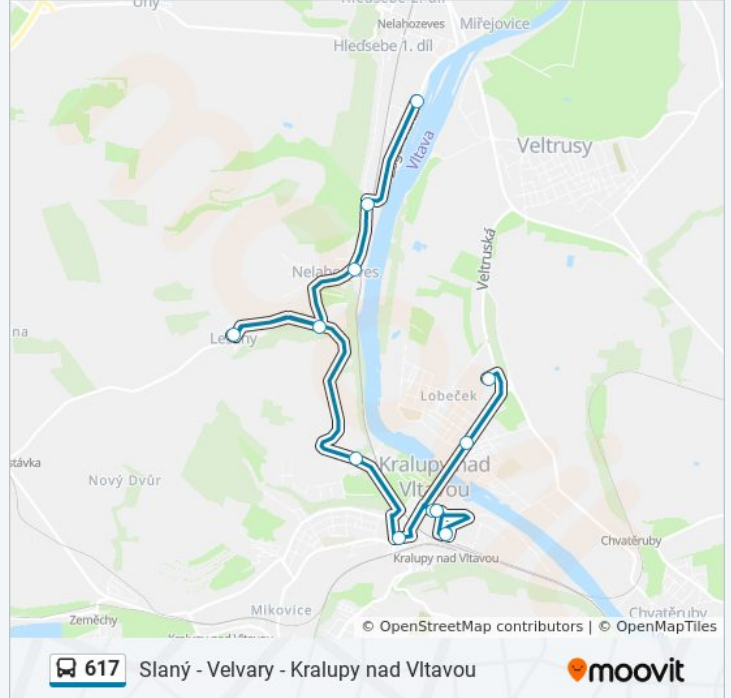

617 autobus informace

Směr: Nelahozeves, Tukové Záv.

Zastávky: 12

Doba trvání cesty: 27 min

Shrnutí linky:

Pokyny: Nelahozeves, U Kaštanu

14 zastávek

[ZOBRAZIT JÍZDNÍ ŘÁD LINKY](#)