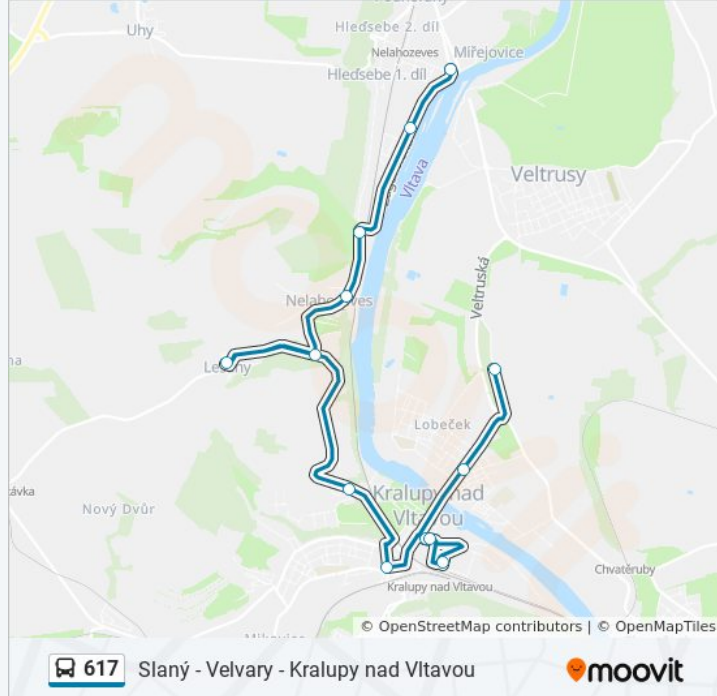

Pokyny: Kralupy N.Vlt.,Žel.St.

27 zastávek

[ZOBRAZIT JÍZDNÍ ŘÁD LINKY](#)

Slaný, Aut.Nádr.
Slaný, Šultysova
Slaný, Blahotice
Žižice, Vítov
Žižice, Nad Hřištěm
Žižice, Luníkov
Velvary, Ješín
Velvary, Nám.
Velvary, Žel.St.
Velvary, Nové Uhy
Uhy, Zámek
Uhy
Chržín
Chržín, U Mostu
Sazená
Nová Ves
Nová Ves, Nové Ouholice
Nelahozeves, U Kaštanu

617 autobus jízdní řády

Kralupy N.Vlt.,Žel.St. jízdní řád cesty:

pondělí	Nefunguje
úterý	4:37 - 18:38
středa	4:37 - 18:38
čtvrtek	4:37 - 18:38
pátek	Nefunguje
sobota	Nefunguje
neděle	Nefunguje

617 autobus informace

Směr: Kralupy N.Vlt.,Žel.St.

Zastávky: 27

Doba trvání cesty: 10 min

Shrnutí linky: