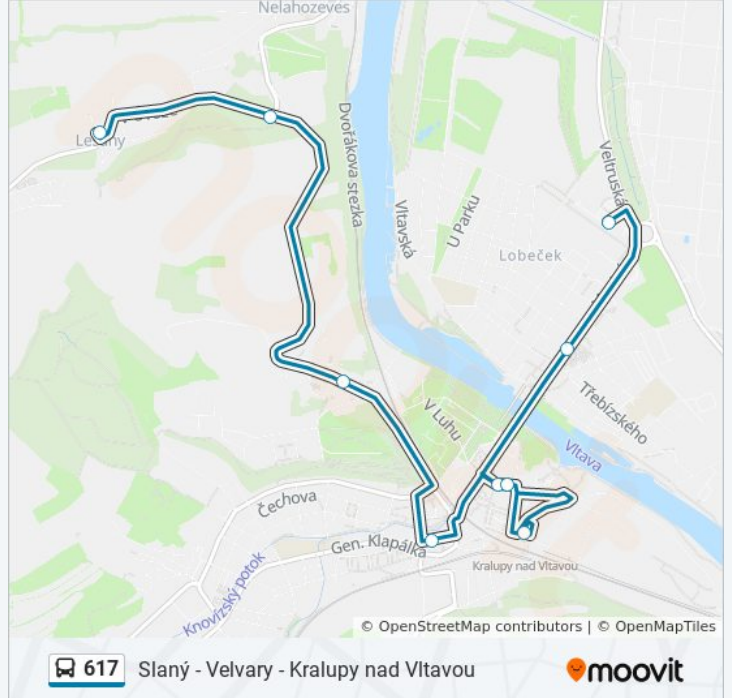

617 autobus informace

Směr: Nelahozeves, Lešany

Zastávky: 9

Doba trvání cesty: 11 min

Shrnutí linky:

Pokyny: Nelahozeves, Tukové Záv.

12 zastávek

[ZOBRAZIT JÍZDNÍ ŘÁD LINKY](#)