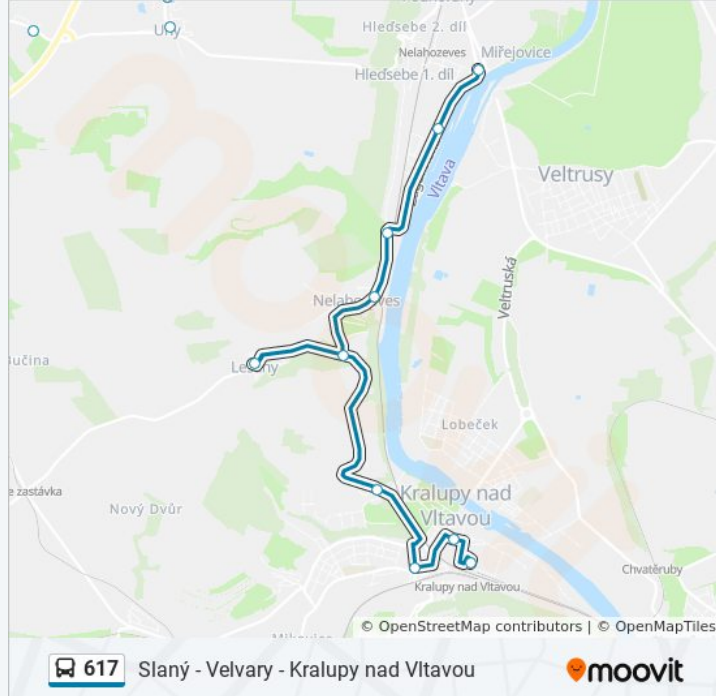

Nelahozeves, Tukové Záv.

Nelahozeves, U Nadjezdu

Nelahozeves

Nelahozeves, Lešany

Nelahozeves, Lešany, Rozc.

Kralupy N.Vlt., Lobeč

Kralupy N.Vlt., Poliklinika

Kralupy N.Vlt., Městský Úřad

Kralupy N.Vlt., Žel.St.

Pokyny: Nelahozeves, Lešany

9 zastávek

[ZOBRAZIT JÍZDNÍ ŘÁD LINKY](#)

Kralupy N.Vlt., Obchodní Centrum

Kralupy N.Vlt., Kulturní Dům

Kralupy N.Vlt., Městský Úřad

Kralupy N.Vlt., Žel.St.

Kralupy N.Vlt., Městský Úřad

Kralupy N.Vlt., Poliklinika

Kralupy N.Vlt., Lobeč

Nelahozeves, Lešany, Rozc.

Nelahozeves, Lešany

617 autobus jízdní řády

Nelahozeves, Lešany jízdní řád cesty:

pondělí	Nefunguje
úterý	15:17 - 18:25
středa	15:17 - 18:25
čtvrtek	15:17 - 18:25
pátek	Nefunguje
sobota	Nefunguje
neděle	Nefunguje

617 autobus informace

Směr: Nelahozeves, Lešany

Zastávky: 9

Doba trvání cesty: 11 min

Shrnutí linky: