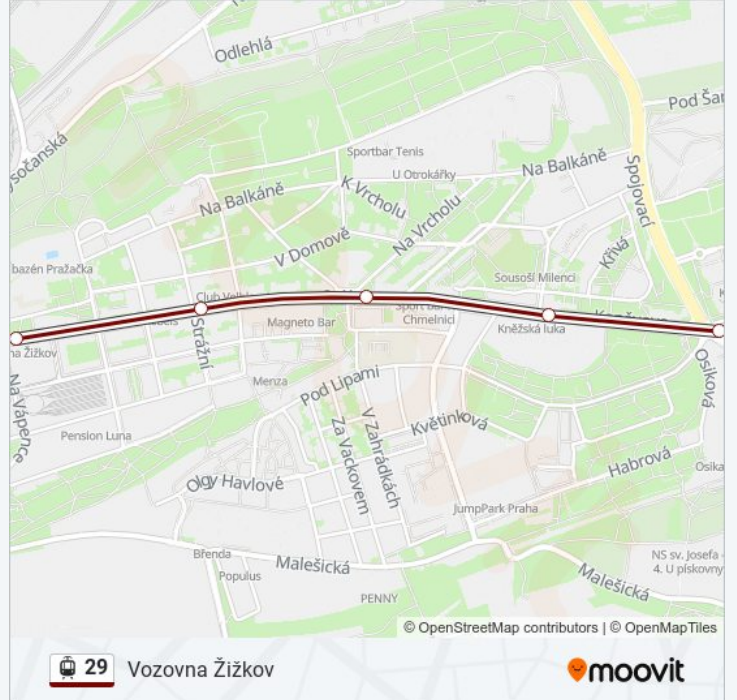

Vozovna Žižkov

29 tramvaj informace

Směr: Vozovna Žižkov

Zastávky: 14

Doba trvání cesty: 17 min

Shrnutí linky:

Pokyny: Vozovna Žižkov

5 zastávek

[ZOBRAZIT JÍZDNÍ ŘÁD LINKY](#)

Spojovací

Kněžská Luka

Chmelnice

Strážní

Vozovna Žižkov

29 tramvaj jízdní řády

Vozovna Žižkov jízdní řád cesty:

pondělí	21:22
úterý	21:22
středa	21:22
čtvrtek	21:22
pátek	21:22
sobota	21:50 - 23:32
neděle	21:22 - 23:30

29 tramvaj informace

Směr: Vozovna Žižkov

Zastávky: 5

Doba trvání cesty: 4 min

Shrnutí linky:

29 tramvaj řády a mapy cest dostupné v offline PDF na moovitapp.com.
Použijte [Moovit App](#) a podívejte se na živé řády autobusů, jízdní řády vlaků
nebo metra, pokyny krok po kroku pro veřejnou dopravu v Prahu.