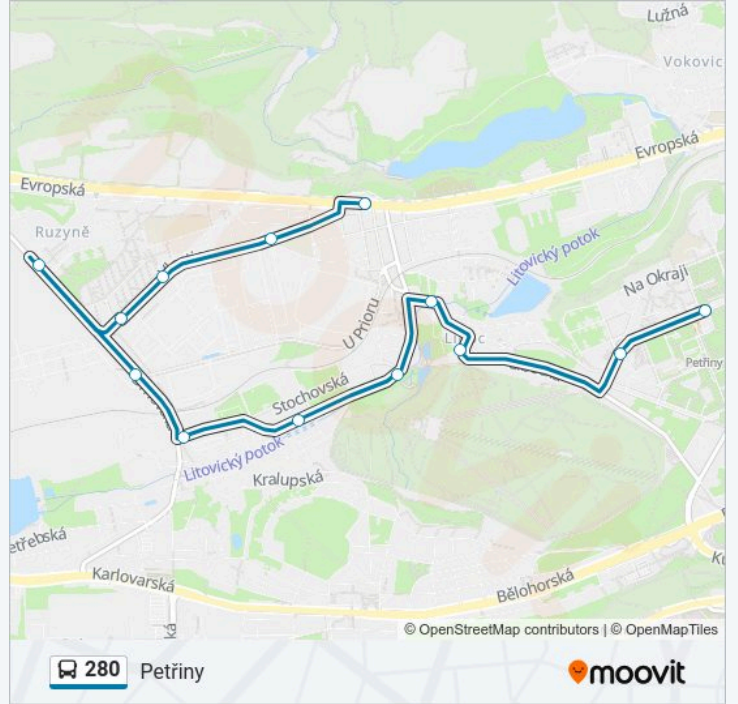

280 autobus řády a mapy cest dostupné v offline PDF na moovitapp.com. Použijte Moovit App a podívejte se na živé řády autobusů, jízdní řády vlaků nebo metra, pokyny krok po kroku pro veřejnou dopravu v Praha.

© 2024 Moovit - Všechna práva vyhrazena