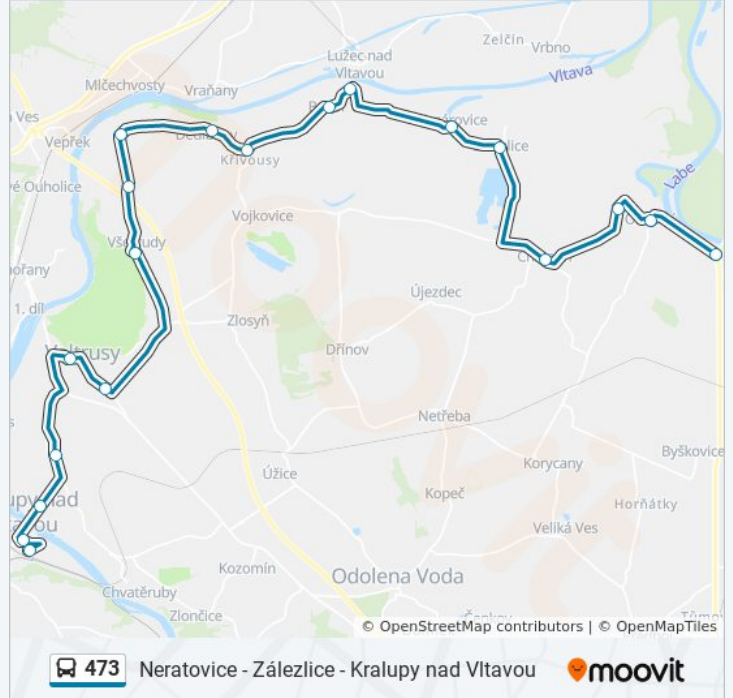

473 autobus informace

Směr: Obříství, Štěpánský Most

Zastávky: 19

Doba trvání cesty: 43 min

Shrnutí linky:

Pokyny: Zálezlice, Kozárovice

15 zastávek

[ZOBRAZIT JÍZDNÍ ŘÁD LINKY](#)