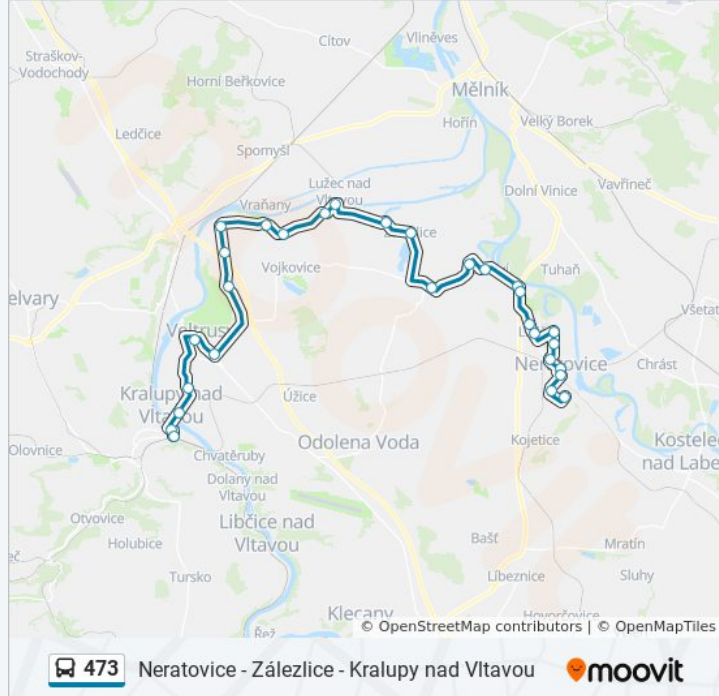

Všestudy, U Sušárny

Všestudy

Veltrusy, Hřiště

Veltrusy

Kralupy N.Vlt., Synthos

Kralupy N.Vlt., Kulturní Dům

Kralupy N.Vlt., Městský Úřad

Kralupy N.Vlt., Žel.St.

Pokyny: Neratovice,Kojetická

29 zastávek

[ZOBRAZIT JÍZDNÍ ŘÁD LINKY](#)

Kralupy N.Vlt., Žel.St.

Kralupy N.Vlt., Městský Úřad

Kralupy N.Vlt., Kulturní Dům

Kralupy N.Vlt., Synthos

Veltrusy

Veltrusy, Hřiště

Všestudy

Všestudy, U Sušárny

Všestudy, Dušníky N.Vlt.

Vojkovice, Dědibaby

Vojkovice, Křivousy

Vojkovice, Bukol

Vojkovice, Bukol, Lávka

Zálezlice, Kozárovice

Zálezlice

Chlumín

Obříství, Dušníky

Obříství

473 autobus jízdní řády

Neratovice,Kojetická jízdní řád cesty:

pondělí	Nefunguje
úterý	4:59 - 18:25
středa	4:59 - 18:25
čtvrtek	4:59 - 18:25
pátek	Nefunguje
sobota	Nefunguje
neděle	Nefunguje

473 autobus informace

Směr: Neratovice,Kojetická

Zastávky: 29

Doba trvání cesty: 30 min

Shrnutí linky: