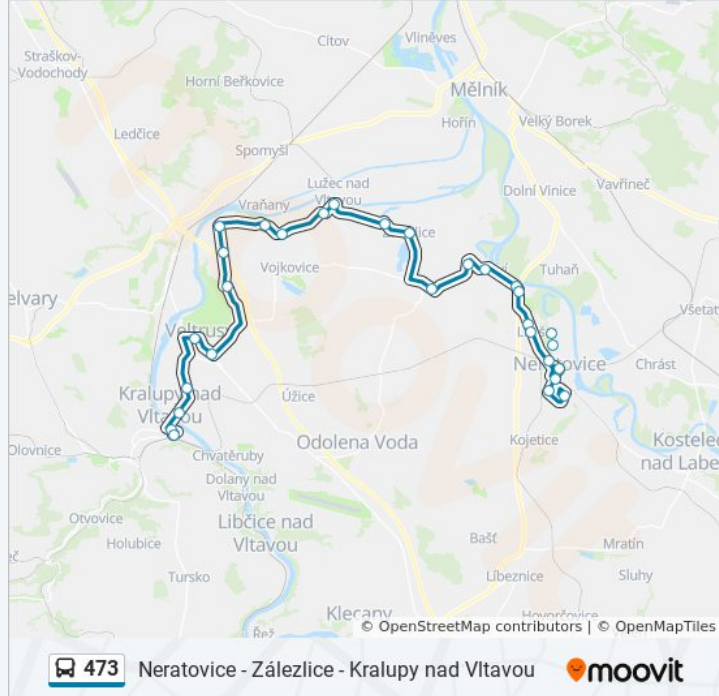

Směr: Neratovice,Kojetická

Zastávky: 29

Doba trvání cesty: 30 min

Shrnutí linky:

Obříství, Štěpánský Most

Obříství, Štěpánský Most

Libiš, Obec

Libiš, Samoobsluha

Libiš, Spolana 4

Libiš, Spolana 3

Libiš, Ke Spolaně

Neratovice, Žel.St.

Neratovice, Dům Kultury

Neratovice, Iii.Zš

Neratovice, Kojetická

Pokyny: Obříství, Štěpánský Most