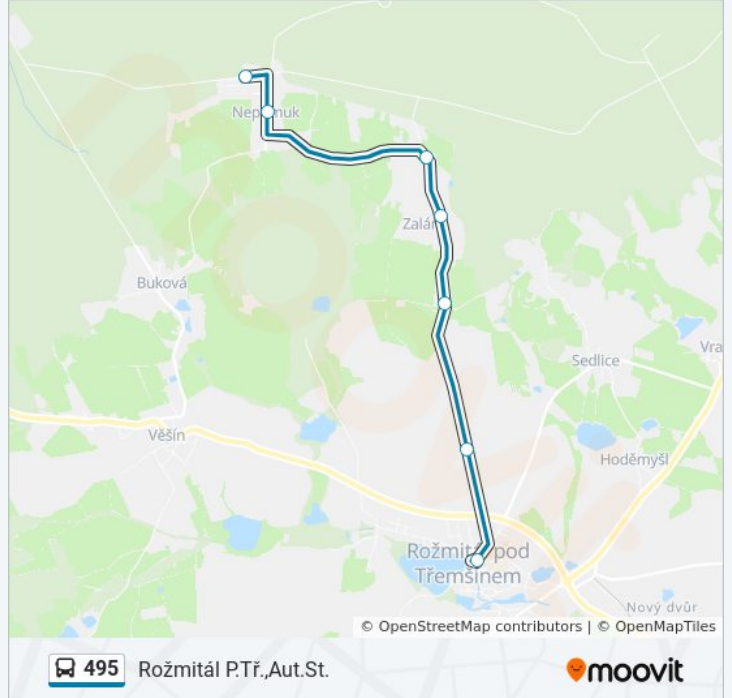

Shrnutí linky:

Pokyny: Rožmitál P. Tř., Pňovice

5 zastávek

[ZOBRAZIT JÍZDNÍ ŘÁD LINKY](#)

Rožmitál P. Tř., Aut. St.

Rožmitál P. Tř., Křiž.

Rožmitál P. Tř., Pňovice, Podhora

Rožmitál P. Tř., Pňovice, Bytovky