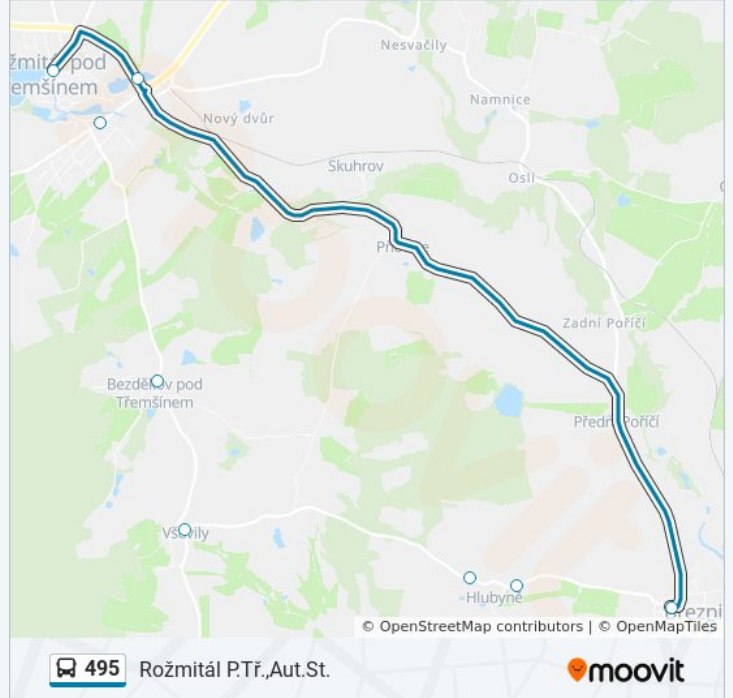

Směr: Rožmitál P.Tř.,Aut.St.

Zastávky: 15

Doba trvání cesty: 11 min

Shrnutí linky:

Pokyny: Rožmitál P.Tř.,Aut.St.

7 zastávek

[ZOBRAZIT JÍZDNÍ ŘÁD LINKY](#)

Nepomuk, Sídliště