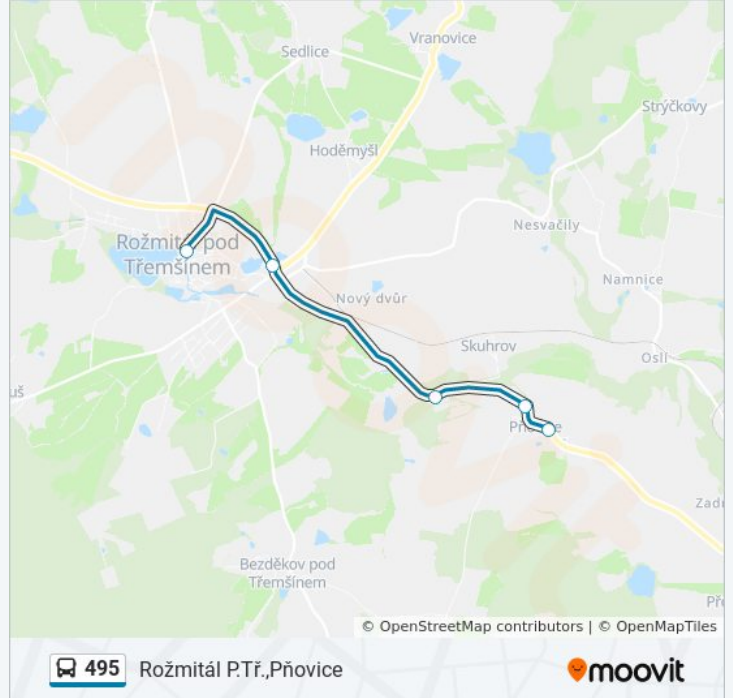

Směr: Rožmitál P. Tř., Pňovice

Zastávky: 5

Doba trvání cesty: 6 min

Shrnutí linky:

495 autobus řády a mapy cest dostupné v offline PDF na moovitapp.com. Použijte [Moovit App](#) a podívejte se na živé řády autobusů, jízdní řády vlaků nebo metra, pokyny krok po kroku pro veřejnou dopravu v Praha.