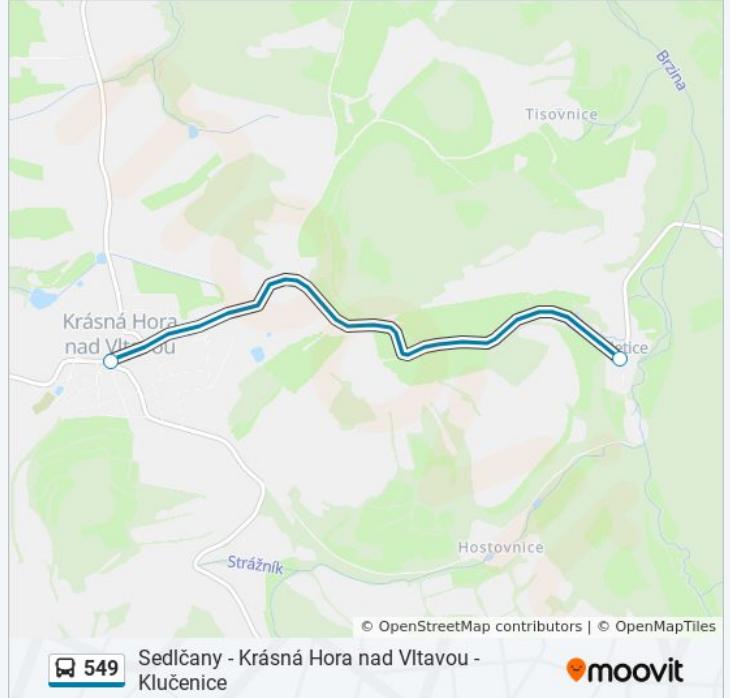

549 autobus informace

Směr: Krásná Hora N.Vlt.,Vletice

Zastávky: 2

Doba trvání cesty: 5 min

Shrnutí linky:

Pokyny: Petrovice

3 zastávek

[ZOBRAZIT JÍZDNÍ ŘÁD LINKY](#)