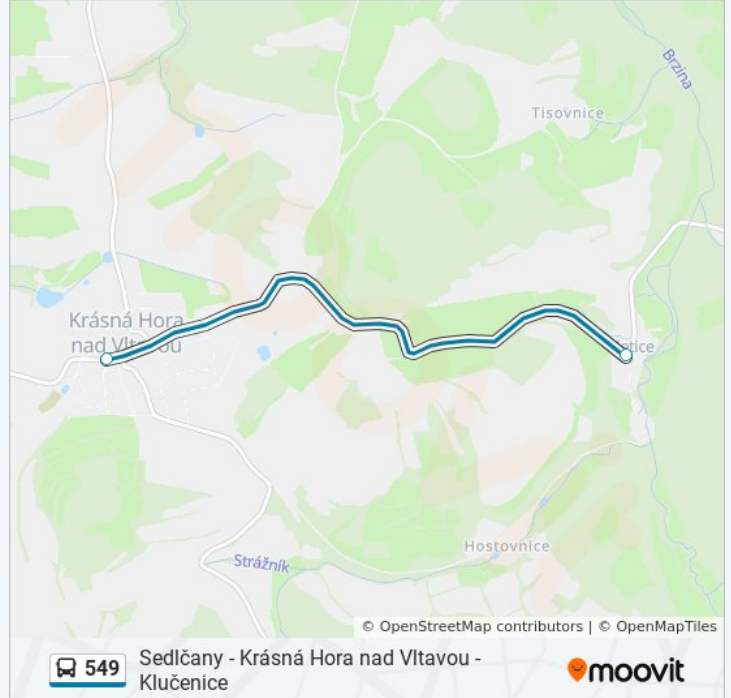

549 autobus informace

Směr: Krásná Hora N.Vlt.

Zastávky: 16

Doba trvání cesty: 29 min

Shrnutí linky:

Pokyny: Krásná Hora N.Vlt.

10 zastávek

[ZOBRAZIT JÍZDNÍ ŘÁD LINKY](#)