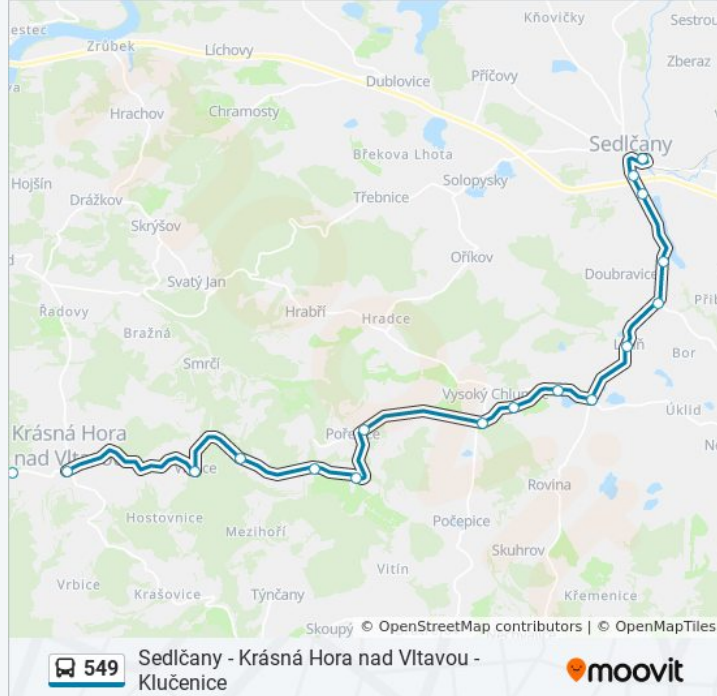

Vysoký Chlumeč, Vápenice, U Sloupu

Sedlčany, Libíň

Sedlčany, Libíň, Klimětica

Sedlčany, Doubravice, Rozc.

Sedlčany, Kds

Sedlčany, Sedlecká

Sedlčany, Aut.St.

549 autobus řady a mapy cest dostupné v offline PDF na moovitapp.com. Použijte [Moovit App](#) a podívejte se na živé řady autobusů, jízdní řady vlaků nebo metra, pokyny krok po kroku pro veřejnou dopravu v Praha.

[O Moovit](#) · [Řešení MaaS](#) · [Podporované země](#) · [Mooviter komunita](#)

© 2024 Moovit - Všechna práva vyhrazena

Podívejte se na živé časy příjezdů