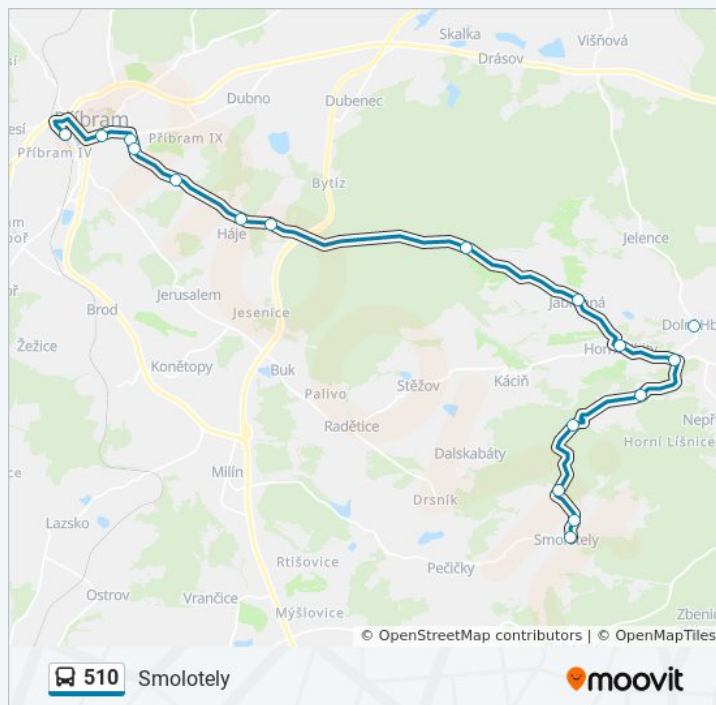

Příbram, Na Cihelně

Příbram, li.Poliklinika

Pokyny: Smolotely

17 zastávek

[ZOBRAZIT JÍZDNÍ ŘÁD LINKY](#)

Příbram, Aut.Nádr.

Příbram, Jiráskovy Sady

Příbram, Balbínova

Příbram, Svatá Hora

Příbram, U Míků

Háje, Na Važínách

Háje, Betonárna

Jablonná, Placy

Jablonná

Jablonná, Horní Hbity

Dolní Hbity

Dolní Hbity, Brodce

Dolní Hbity, Horní Líšnice, Rozc.

Dolní Hbity, Káciň, Hřibče

Smolotely, Draha

Smolotely, Smolotelky

Smolotely

510 autobus jízdní řády

Smolotely jízdní řád cesty:

pondělí	Nefunguje
úterý	6:20 - 18:19
středa	6:20 - 18:19
čtvrtek	6:20 - 18:19
pátek	Nefunguje
sobota	Nefunguje
neděle	Nefunguje

510 autobus informace

Směr: Smolotely

Zastávky: 17

Doba trvání cesty: 29 min

Shrnutí linky:

510 autobus řády a mapy cest dostupné v offline PDF na [moovitapp.com](#).
Použijte [Moovit App](#) a podívejte se na živé řády autobusů, jízdní řády vlaků
nebo metra, pokyny krok po kroku pro veřejnou dopravu v Praha.

[O Moovit](#) • [Řešení MaaS](#) • [Podporované země](#) • [Mooviter komunita](#)

© 2024 Moovit - Všechna práva vyhrazena

**Podívejte se na živé časy
příjezdů**