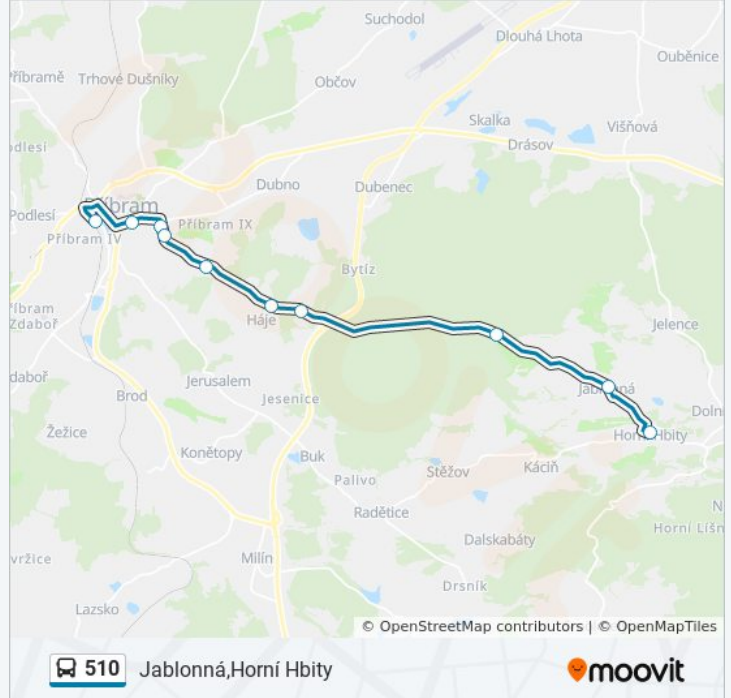

Pokyny: Příbram,Aut.Nádr.

19 zastávek

[ZOBRAZIT JÍZDNÍ ŘÁD LINKY](#)

Smolotely

Smolotely, Smolotelky

Smolotely, Draha

Dolní Hbity, Káciň, Hřibče

Dolní Hbity, Horní Líšnice, Rozc.

Dolní Hbity, Nepřejev

Dolní Hbity, Brodce

Dolní Hbity

Jablonná, Horní Hbity

Jablonná

Jablonná, Placy

Háje, Betonárna

Háje, Na Važínách

Příbram, U Míků

Příbram, Hájecká

Příbram, Svatá Hora

Příbram, Jiráskovy Sady

Příbram, Aut.Nádr. (Ul. Čs.Armády)

510 autobus jízdní řády

Příbram,Aut.Nádr. jízdní řád cesty:

pondělí	Nefunguje
úterý	4:27 - 15:45
středa	4:27 - 15:45
čtvrtek	4:27 - 15:45
pátek	Nefunguje
sobota	Nefunguje
neděle	Nefunguje

510 autobus informace

Směr: Příbram,Aut.Nádr.

Zastávky: 19

Doba trvání cesty: 28 min

Shrnutí linky: