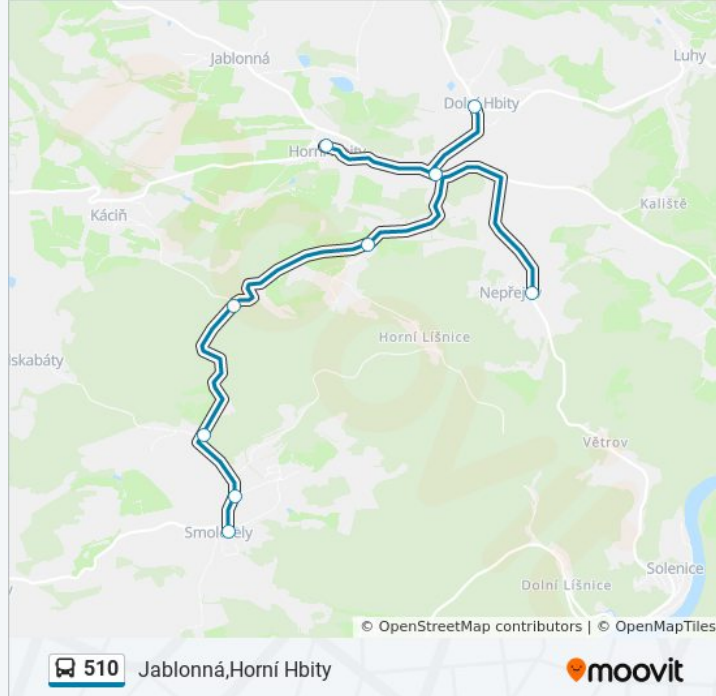

Doba trvání cesty: 19 min

Shrnutí linky:

Pokyny: Jablonná, Horní Hbity

10 zastávek

[ZOBRAZIT JÍZDNÍ ŘÁD LINKY](#)

Příbram, Aut.Nádr.

Příbram, Jiráskovy Sady

Příbram, Balbínova