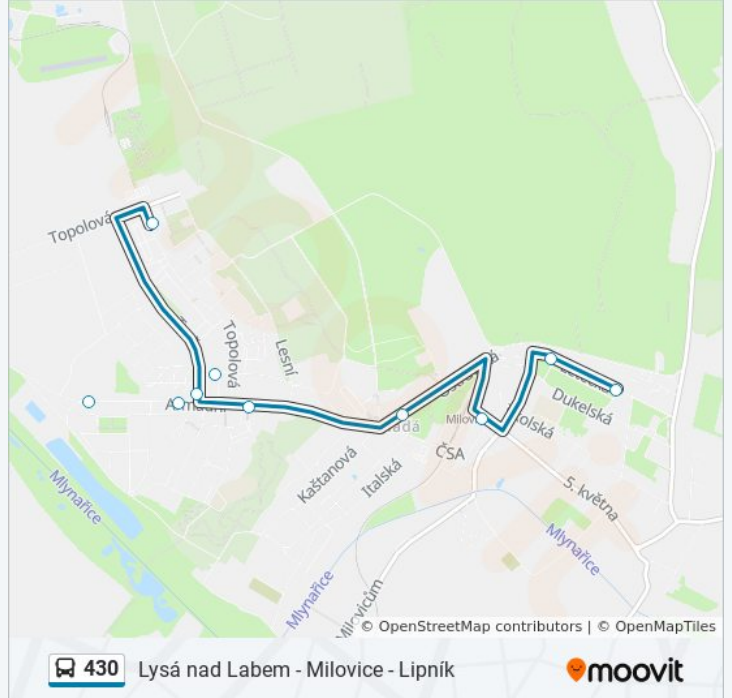

## Pokyny: Milovice,Balonka

15 zastávek

[ZOBRAZIT JÍZDNÍ ŘÁD LINKY](#)

Lysá N.L., Žel.St.  
 Lysá N.L., Pošta  
 Lysá N.L., Sídl.  
 Milovice, Benátecká Vrutice  
 Milovice, Benátecká Vrutice, Armádní  
 Milovice, Sluneční Vrch  
 Milovice, Sídliště Průběžná  
 Milovice, Sportovní  
 Milovice, Park Mirakulum  
 Milovice, Tyršova  
 Milovice, Armádní  
 Milovice, Radnice  
 Milovice, Žel.St.  
 Milovice, Letecká  
 Milovice, Balonka

## 430 autobus informace

**Směr:** Milovice,Balonka

**Zastávky:** 15

**Doba trvání cesty:** 21 min

**Shrnutí linky:**

Milovice, Sluneční Vrch

Milovice, Sídliště Průběžná

Milovice, Sportovní

Milovice, Park Mirakulum

Milovice, Tyršova

Milovice, Armádní

Milovice, Radnice

Milovice, Žel.St.