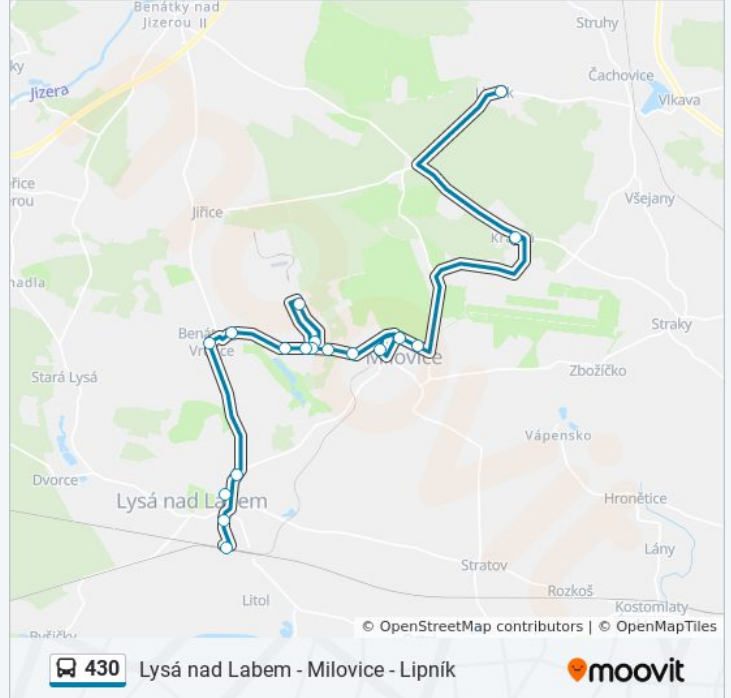

Milovice, Radnice

Milovice, Armádní

Milovice, Tyršova

Milovice, Sportovní

Milovice, Park Mirakulum

Milovice, Sídliště Průběžná

Milovice, Sluneční Vrch

Milovice, Benátecká Vrutice, Armádní

### 430 autobus informace

**Směr:** Lysá N.L., Žel. St.

**Zastávky:** 18

**Doba trvání cesty:** 27 min

**Shrnutí linky:**

## Pokyny: Milovice,Balonka

15 zastávek

[ZOBRAZIT JÍZDNÍ ŘÁD LINKY](#)

Lysá N.L., Žel.St.  
 Lysá N.L., Pošta  
 Lysá N.L., Sídl.  
 Milovice, Benátecká Vrutice  
 Milovice, Benátecká Vrutice, Armádní  
 Milovice, Sluneční Vrch  
 Milovice, Sídliště Průběžná  
 Milovice, Sportovní  
 Milovice, Park Mirakulum  
 Milovice, Tyršova  
 Milovice, Armádní  
 Milovice, Radnice  
 Milovice, Žel.St.  
 Milovice, Letecká  
 Milovice, Balonka