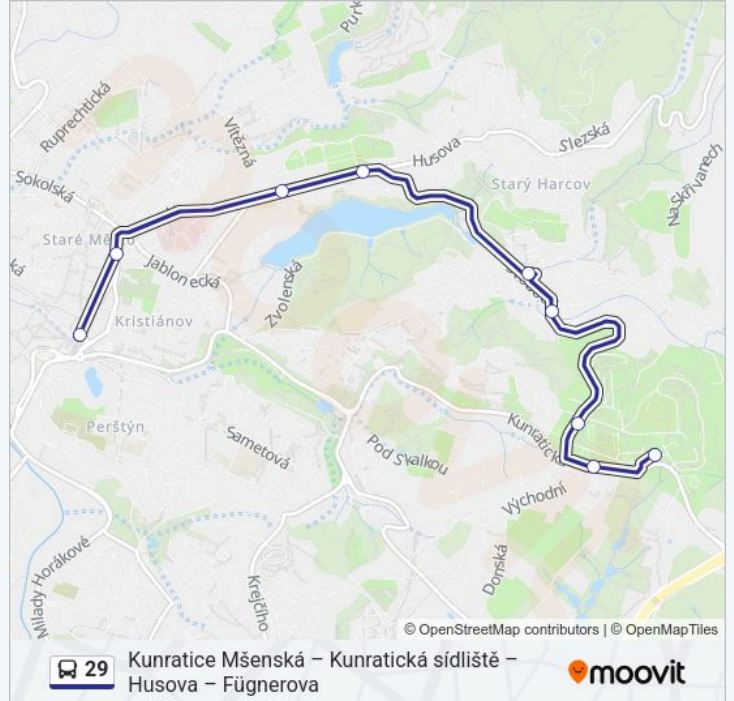

Liberec, Starý Harcov, Kynolog. Cvičiště

Liberec, Kunratická Sídl.

Liberec, Východní

Liberec, Hrubínova

Liberec, U Terstu

Liberec, Univerzitní Koleje

Liberec, Technická Univerzita

Liberec, Husova

Liberec, Šaldovo Nám.

Liberec, Fügnerova

29 autobus jízdní řády

Liberec, Fügnerova jízdní řád cesty:

| | |
|---------|-------------|
| pondělí | 06:44-16:27 |
| úterý | 06:44-16:27 |
| středa | 06:44-16:27 |
| čtvrtek | 06:44-16:27 |
| pátek | 06:44-16:27 |
| sobota | Nefunguje |
| neděle | Nefunguje |

29 autobus informace

Směr: Liberec, Fügnerova

Zastávky: 11

Doba trvání cesty: 15 min

Shrnutí linky:

29 autobus řády a mapy cest dostupné v offline PDF na moovitapp.com. Použijte Moovit App a podívejte se na živé řády autobusů, jízdní řády vlaků nebo metra, pokyny krok po kroku pro veřejnou dopravu v Prague.