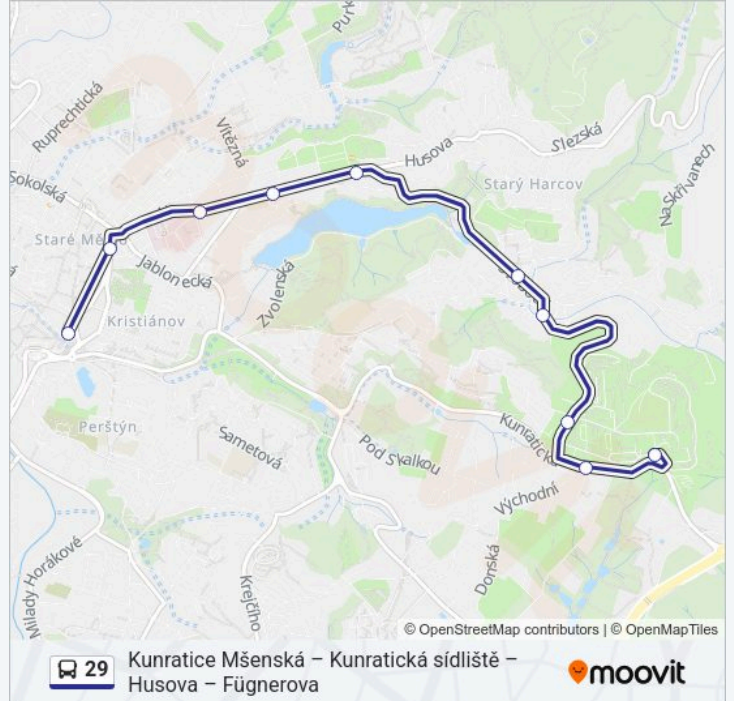

Linka 29**Kunratice Mšenská – Kunratická sídliště – Husova – Fügnerova**

Získat Aplikaci

29 autobus linka (Kunratice Mšenská – Kunratická sídliště – Husova – Fügnerova) má 2 cest. Pro běžné pracovní dny jsou jejich provozní hodiny:

(1) Liberec, Kunratická Sídl.: 06:25-16:05(2) Liberec, Fügnerova: 06:44-16:27

Použijte aplikaci Moovit pro nalezení nejbližších 29 autobus stanic v okolí a zjistěte, kdy přijede příští 29 autobus.

Pokyny: Liberec, Kunratická Sídl.

10 zastávek

[ZOBRAZIT JÍZDNÍ ŘÁD LINKY](#)

Liberec, Fügnerova
Liberec, Šaldovo Nám.
Liberec, Nemocnice
Liberec, Husova
Liberec, Technická Univerzita
Liberec, Univerzitní Koleje
Liberec, U Terstu
Liberec, Hrubínova
Liberec, Východní
Liberec, Kunratická Sídl.

29 autobus informace**Směr:** Liberec, Kunratická Sídl.**Zastávky:** 10**Doba trvání cesty:** 15 min**Shrnutí linky:**

Pokyny: Liberec, Fügnerova

11 zastávek

[ZOBRAZIT JÍZDNÍ ŘÁD LINKY](#)

Liberec, Kunratice, Mšenská