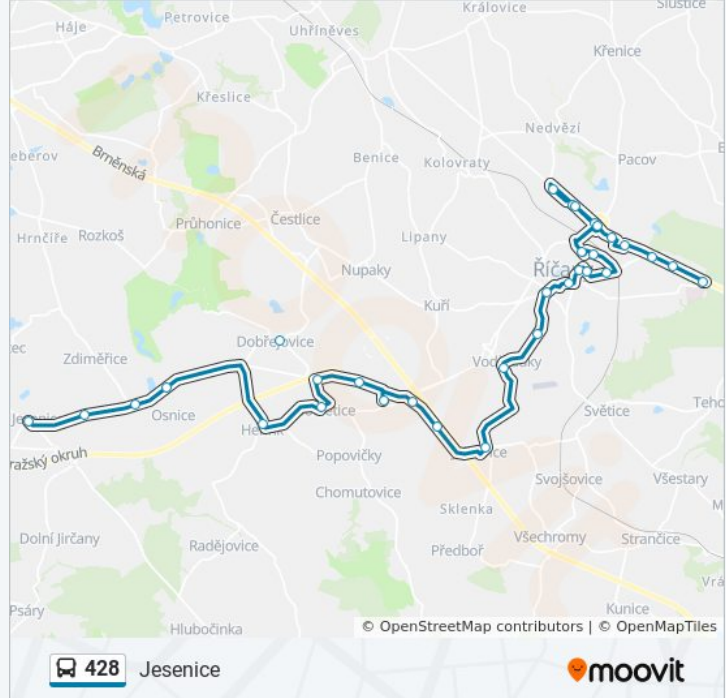

Dobřejovice, Košumberk

Dobřejovice, Na Návsi

Modletice

Herink

Jesenice, Osnice, Hřbitov

Jesenice, Kocanda

Jesenice, Belnická

Jesenice

### Pokyny: Říčany, Olivovna

31 zastávek

[ZOBRAZIT JÍZDNÍ ŘÁD LINKY](#)

Jesenice

Jesenice, Belnická

Jesenice, Kocanda

Jesenice, Osnice, Hřbitov

Herink

Říčany, Jažlovice

Říčany, Voděrádky

Říčany, Voděradská

Říčany, U Lípy

Říčany, Masarykovo Nám.