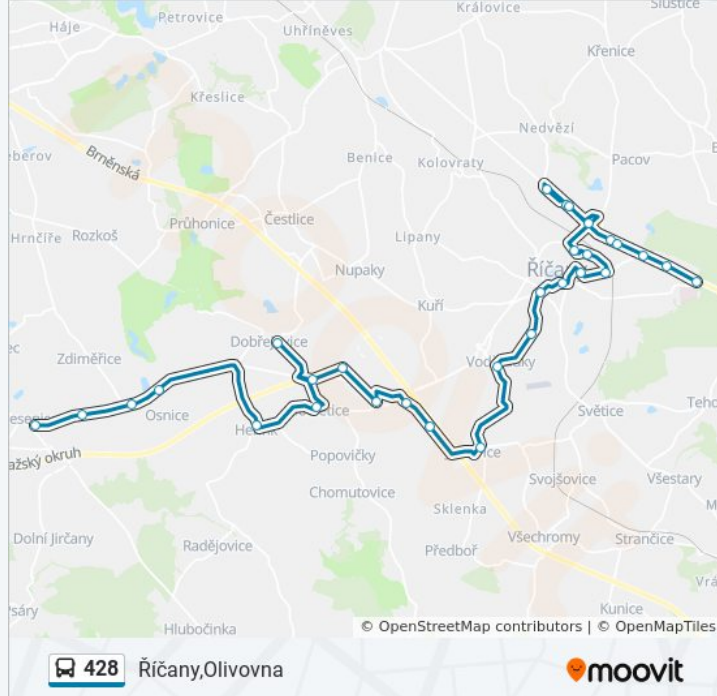

Říčany, Jažlovice

Říčany, Voděrádky

Říčany, Voděradská

Říčany, U Lípy

Říčany, Masarykovo Nám.

### 428 autobus informace

**Směr:** Říčany, Olivovna

**Zastávky:** 31

**Doba trvání cesty:** 50 min

**Shrnutí linky:**

Říčany, Štefánikova

Říčany, 5.Května

Říčany, Nádraží

Říčany, POD Lihovarem

Říčany, Prům.Areál Černokostelecká

Říčany, Černokostelecká

Říčany, Prům.Areál Černokostelecká

Říčany, Radošovice, Větrník

Říčany, Radošovice, Haškova

Říčany, Radošovice, Zš Bezručova

Říčany, Radošovice, Sokolovna

Říčany, Rychta

Říčany, Olivovna

428 autobus řády a mapy cest dostupné v offline PDF na [moovitapp.com](https://moovitapp.com).  
Použijte [Moovit App](#) a podívejte se na živé řády autobusů, jízdní řády vlaků  
nebo metra, pokyny krok po kroku pro veřejnou dopravu v Praha.