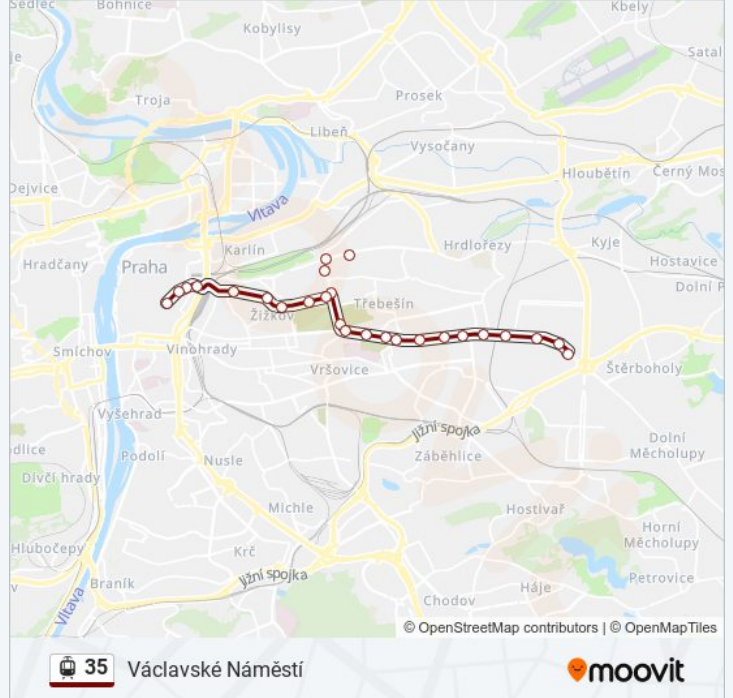

35 tramvaj informace

Směr: Vozovna Žižkov

Zastávky: 13

Doba trvání cesty: 15 min

Shrnutí linky:

Pokyny: Václavské Náměstí

22 zastávek

[ZOBRAZIT JÍZDNÍ ŘÁD LINKY](#)

35 tramvaj informace

Směr: Václavské Náměstí

Zastávky: 22

Doba trvání cesty: 17 min

Shrnutí linky:

Hlavní Nádraží

Senovážné Náměstí

Jindřišská

Václavské Náměstí

Pokyny: Ústřední Dílny Dp

22 zastávek

[ZOBRAZIT JÍZDNÍ ŘÁD LINKY](#)

Václavské Náměstí

Jindřišská

Senovážné Náměstí

Hlavní Nádraží