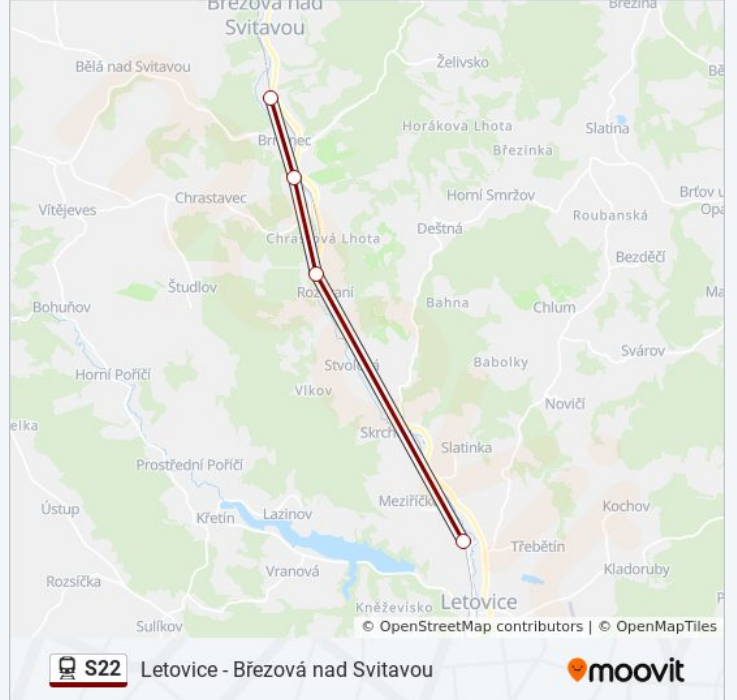

S22 vlak informace

Směr: Letovice, Železniční Stanice

Zastávky: 4

Doba trvání cesty: 26 min

Shrnutí linky:

Pokyny: Česká Třebová

4 zastávek

[ZOBRAZIT JÍZDNÍ ŘÁD LINKY](#)

Letovice, Železniční Stanice

Rozhraní, Železniční Zastávka

Brněnec, Mor.Chrastová, Žel.St.

Březová Nad Svitavou, Železniční Stanice

S22 vlak jízdní řády

Česká Třebová jízdní řád cesty:

pondělí	6:06 - 21:19
úterý	4:10 - 21:19
středa	4:10 - 21:19
čtvrtek	4:10 - 21:19
pátek	4:55 - 21:19
sobota	6:06 - 21:19
neděle	6:06 - 21:19

S22 vlak informace

Směr: Česká Třebová

Zastávky: 4

Doba trvání cesty: 12 min

Shrnutí linky:

S22 vlak řady a mapy cest dostupné v offline PDF na moovitapp.com. Použijte [Moovit App](#) a podívejte se na živé řady autobusů, jízdní řady vlaků nebo metra, pokyny krok po kroku pro veřejnou dopravu v Brno.