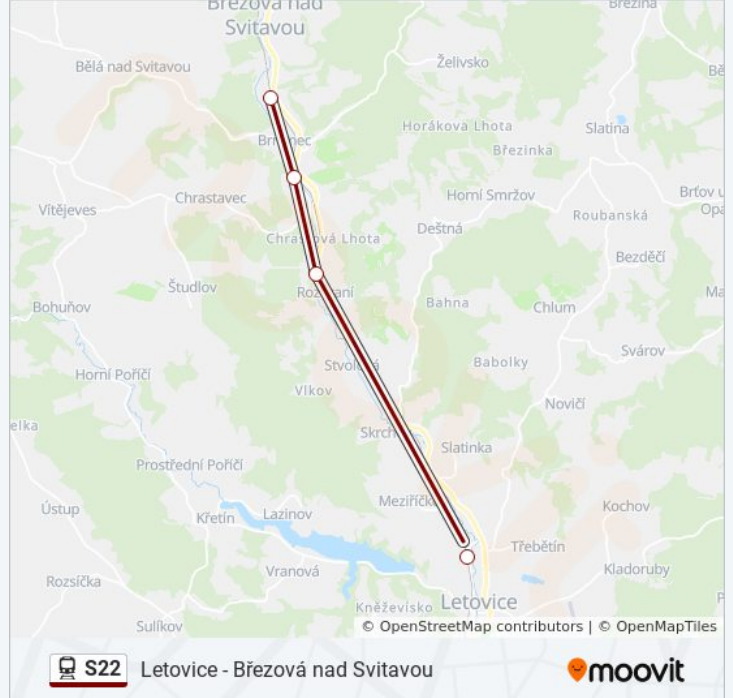

Pokyny: Letovice, Železniční Stanice

4 zastávek

[ZOBRAZIT JÍZDNÍ ŘÁD LINKY](#)

Březová Nad Svitavou, Železniční Stanice

Brněnec, Mor.Chrastová, Žel.St.

Rozhraní, Železniční Zastávka

Letovice, Železniční Stanice

S22 vlak jízdní řády

Letovice, Železniční Stanice jízdní řád cesty:

pondělí	5:41 - 22:45
úterý	3:44 - 22:45
středa	3:44 - 22:45
čtvrtek	3:44 - 22:45
pátek	3:44 - 19:40
sobota	5:41 - 19:40
neděle	5:41 - 19:40

S22 vlak informace

Směr: Letovice, Železniční Stanice

Zastávky: 4

Doba trvání cesty: 26 min

Shrnutí linky:

Pokyny: Česká Třebová

4 zastávek

[ZOBRAZIT JÍZDNÍ ŘÁD LINKY](#)