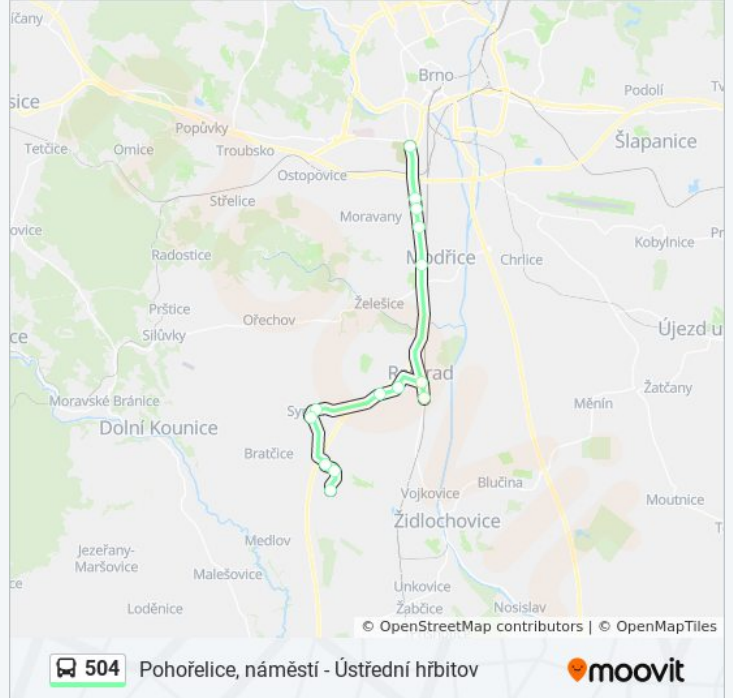

Použijte aplikaci Moovit pro nalezení nejbližších 504 autobus stanic v okolí a zjistěte, kdy přijede příští 504 autobus.

Pokyny: Ledce, Obecní Úřad

14 zastávek

[ZOBRAZIT JÍZDNÍ ŘÁD LINKY](#)

Ústřední Hřbitov
Novomoravanská
Moravanské Lány
Moravanská
Modřice, Tyršova
Rajhrad, Městský Úřad
Rajhrad, Železniční Stanice
Rajhrad, Stará Pošta
Rajhrad, Geis
Syrovice
Syrovice, Sobotovická
Sobotovice, Transformátor
Sobotovice
Ledce, Obecní Úřad

504 autobus jízdní řády

Ledce, Obecní Úřad jízdní řád cesty:

pondělí	5:18
úterý	14:40
středa	14:40
čtvrtek	14:40
pátek	5:18
sobota	5:18
neděle	5:18

504 autobus informace

Směr: Ledce, Obecní Úřad

Zastávky: 14

Doba trvání cesty: 24 min

Shrnutí linky:

Pokyny: Modřice, Smyčka

18 zastávek

[ZOBRAZIT JÍZDNÍ ŘÁD LINKY](#)

Pohořelice, Náměstí

Pohořelice, Brněnská

Pohořelice, Průmyslová Zóna Východ