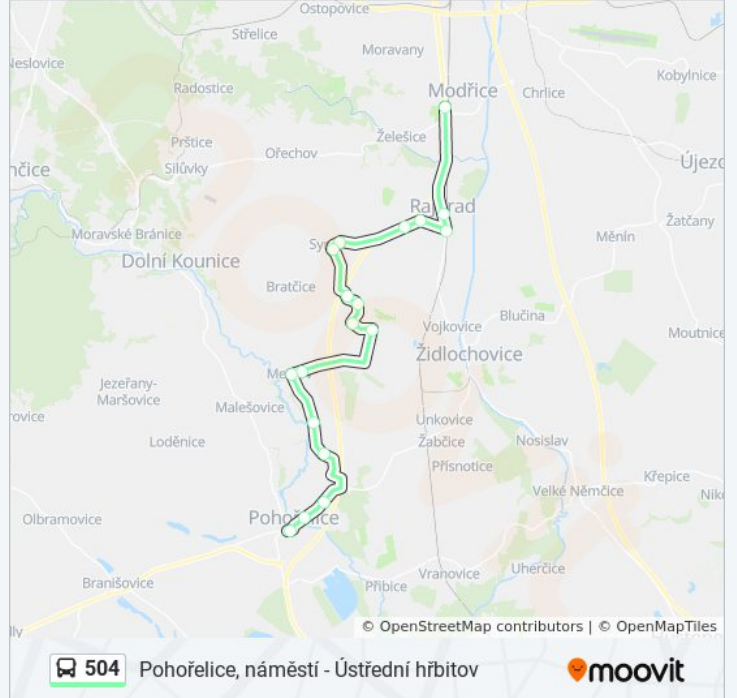

Modřice, Smyčka jízdní řád cesty:

pondělí	6:23 - 22:23
úterý	7:55 - 11:00
středa	7:55 - 11:00
čtvrtek	7:55 - 11:00
pátek	6:23 - 22:23
sobota	6:23 - 22:23
neděle	6:23 - 22:23

504 autobus informace

Směr: Modřice, Smyčka

Zastávky: 18

Doba trvání cesty: 146 min

Shrnutí linky:

Pokyny: Pohořelice, Náměstí

23 zastávek

[ZOBRAZIT JÍZDNÍ ŘÁD LINKY](#)

Ústřední Hřbitov
 Novomoravanská
 Moravanské Lány
 Moravanská
 Modřice, Tyršova
 Rajhrad, Městský Úřad
 Rajhrad, Železniční Stanice
 Rajhrad, Stará Pošta
 Rajhrad, Geis
 Syrovice
 Syrovice, Logistický Areál
 Syrovice, Sobotovická
 Sobotovice, Transformátor
 Sobotovice
 Ledce, Obecní Úřad
 Ledce, Rozcestí
 Medlov, Seniorcentrum
 Medlov