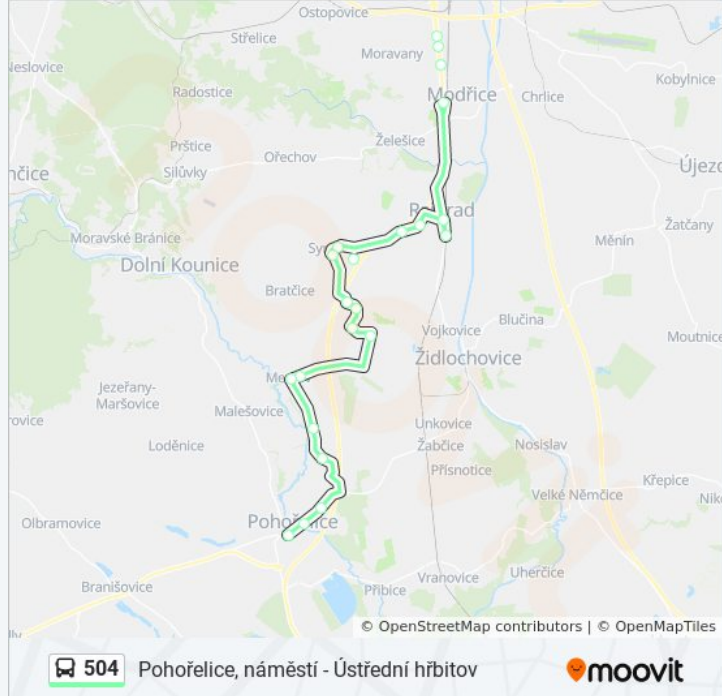

Medlov, Kafilerie

Pohořelice, Smolín

Pohořelice, Průmyslová Zóna Východ

Pohořelice, Brněnská

Pohořelice, Náměstí

Pokyny: Ústřední Hřbitov

23 zastávek

[ZOBRAZIT JÍZDNÍ ŘÁD LINKY](#)

Pohořelice, Náměstí

Pohořelice, Brněnská

Pohořelice, Průmyslová Zóna Východ

Pohořelice, Smolín

Medlov, Kafilerie

Medlov

Medlov, Seniorcentrum

Ledce, Rozcestí

Ledce, Obecní Úřad

Sobotovice

Sobotovice, Transformátor

Syrovice, Sobotovická

Syrovice, Logistický Areál

Syrovice

Rajhrad, Geis

Rajhrad, Stará Pošta

Rajhrad, Železniční Stanice

Rajhrad, Městský Úřad

504 autobus jízdní řády

Ústřední Hřbitov jízdní řád cesty:

pondělí	4:23 - 5:42
úterý	4:14 - 22:40
středa	4:14 - 22:40
čtvrtek	4:14 - 22:40
pátek	4:23 - 5:42
sobota	4:23 - 5:42
neděle	4:23 - 5:42

504 autobus informace

Směr: Ústřední Hřbitov

Zastávky: 23

Doba trvání cesty: 55 min

Shrnutí linky: