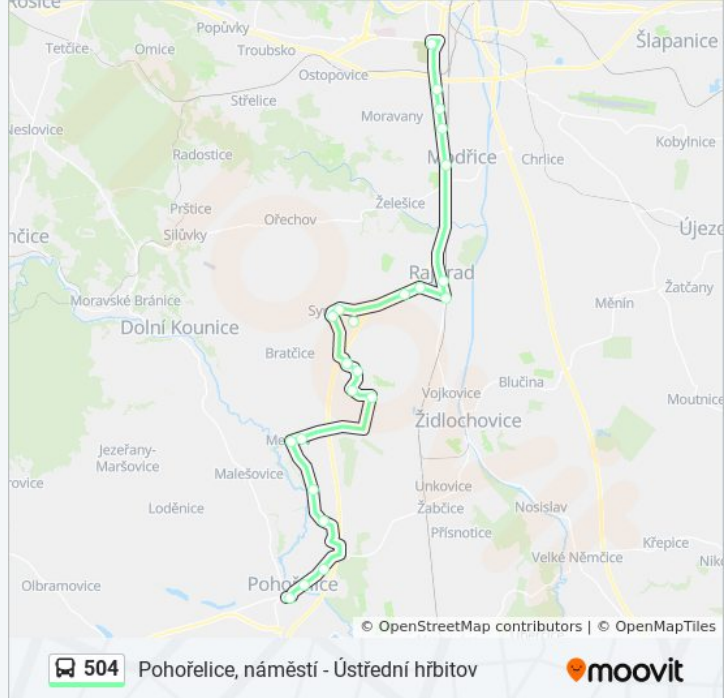

Modřice, Brněnská
Moravanská
Moravanské Lány
Ořechovská
Ústřední Hřbitov

504 autobus řády a mapy cest dostupné v offline PDF na moovitapp.com. Použijte [Moovit App](#) a podívejte se na živé řády autobusů, jízdní řády vlaků nebo metra, pokyny krok po kroku pro veřejnou dopravu v Brno.

[O Moovit](#) · [Řešení MaaS](#) · [Podporované země](#) · [Mooviter komunita](#)

© 2024 Moovit - Všechna práva vyhrazena

Podívejte se na živé časy příjezdů