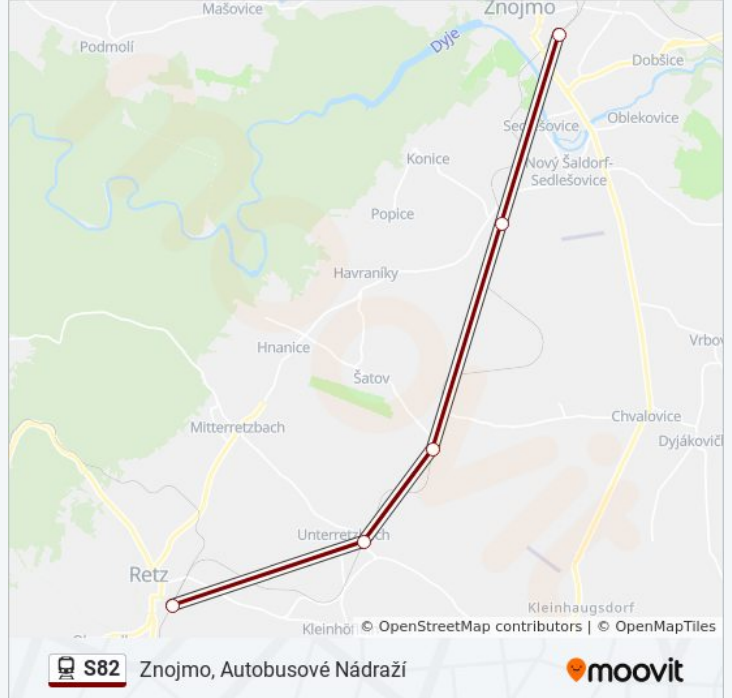

S82 vlak informace

Směr: Retz

Zastávky: 5

Doba trvání cesty: 17 min

Shrnutí linky:

Pokyny: Znojmo, Autibusové Nádrazí

5 zastávek

[ZOBRAZIT JÍZDNÍ ŘÁD LINKY](#)

Bahnhofplatz 1

AM Kirchenberg 5

Šatov, Železniční Stanice

Znojmo-Nový Šaldorf

Znojmo, Průmyslová, U Lávky

S82 vlak jízdní řády

Znojmo, Autibusové Nádrazí jízdní řád cesty:

pondělí	Nefunguje
úterý	6:20 - 20:17
středa	6:20 - 20:17
čtvrtek	6:20 - 20:17
pátek	6:20 - 20:17
sobota	Nefunguje
neděle	Nefunguje

S82 vlak informace

Směr: Znojmo, Autibusové Nádrazí

Zastávky: 5

Doba trvání cesty: 19 min

Shrnutí linky:

Pokyny: Šatov, Železniční Stanice

3 zastávek

[ZOBRAZIT JÍZDNÍ ŘÁD LINKY](#)