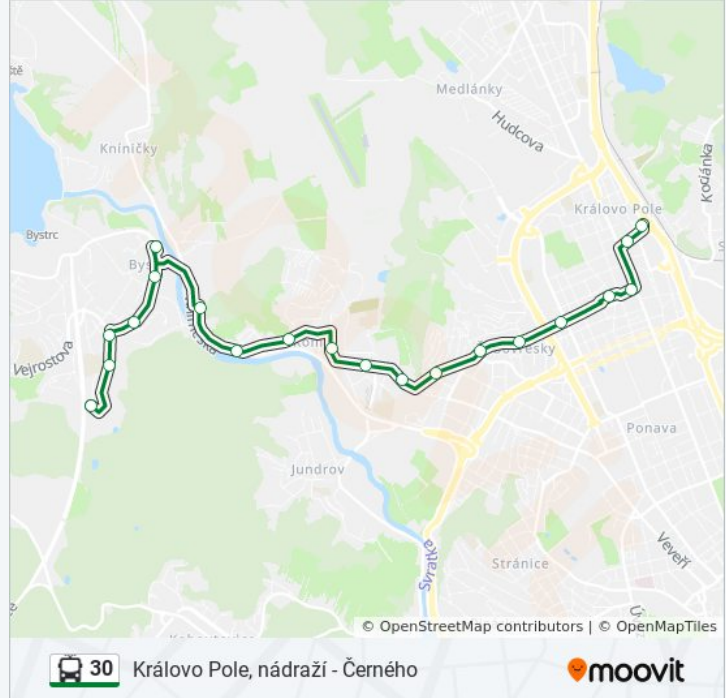

### 30 trolejbus informace

**Směr:** Černého

**Zastávky:** 20

**Doba trvání cesty:** 43 min

**Shrnutí linky:**

Filipova

Černého

30 trolejbus řady a mapy cest dostupné v offline PDF na moovitapp.com. Použijte [Moovit App](#) a podívejte se na živé řady autobusů, jízdní řady vlaků nebo metra, pokyny krok po kroku pro veřejnou dopravu v Brno.