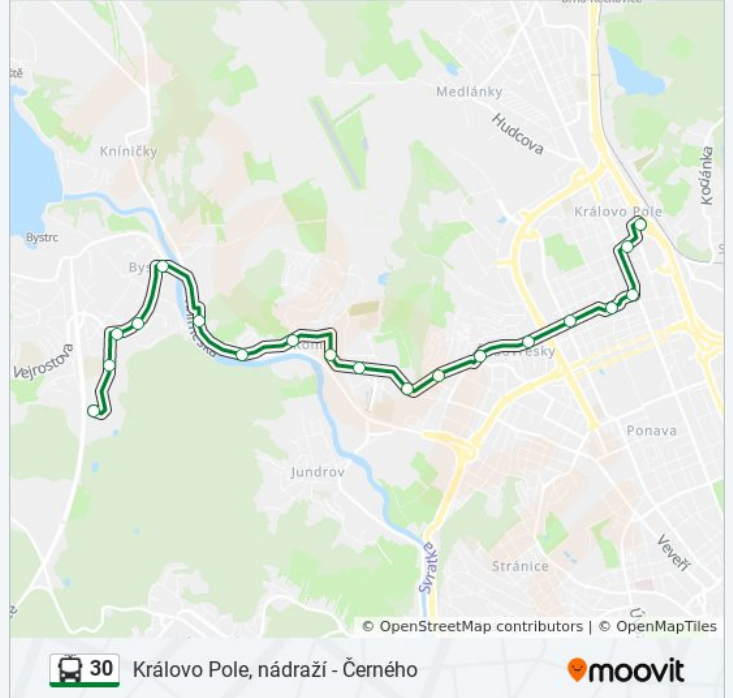

## Pokyny: Královo Pole, Nádraží

19 zastávek

[ZOBRAZIT JÍZDNÍ ŘÁD LINKY](#)

Černého  
 Filipova  
 Laštůvkova  
 Vondrákova  
 Náměstí 28. Dubna  
 Kamenolom  
 Podlesí  
 Lísky  
 Svratecká  
 Podveská  
 Štursova  
 Vrázova  
 Přívrat  
 Záhřebská  
 Skácelova  
 Slovanské Náměstí  
 Husitská  
 Semilasso

## 30 trolejbus jízdní řády

Královo Pole, Nádraží jízdní řád cesty:

pondělí	04:41 - 22:12
úterý	04:41 - 22:12
středa	04:41 - 22:12
čtvrtek	04:41 - 22:12
pátek	04:41 - 22:12
sobota	05:12 - 19:50
neděle	05:16 - 22:12

## 30 trolejbus informace

**Směr:** Královo Pole, Nádraží

**Zastávky:** 19

**Doba trvání cesty:** 29 min

**Shrnutí linky:**