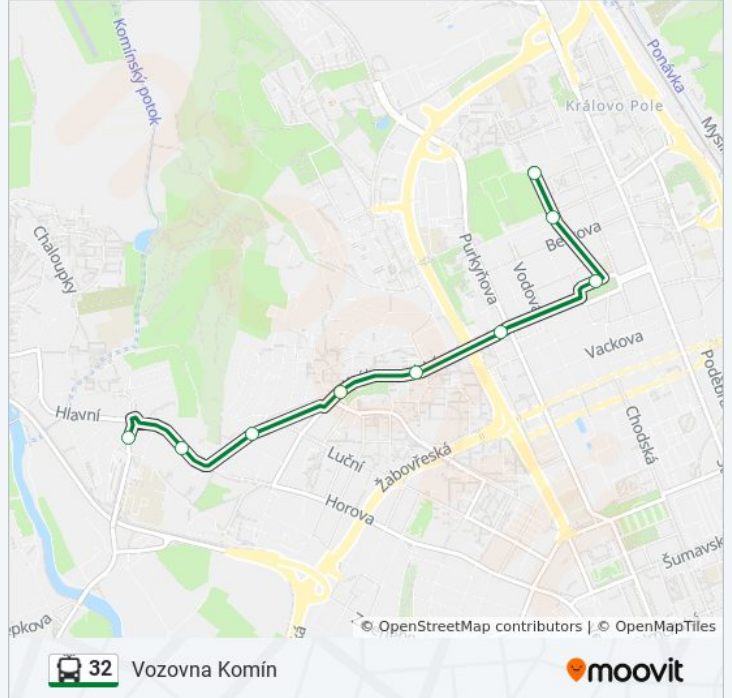

Srbská

Hutařova

Slovanské Náměstí

Skácelova

Záhřebská

Přívrat

Vrázova

Štursova

Hlavní

32 trolejbus jízdní řády

Vozovna Komín jízdní řád cesty:

pondělí	19:02 - 20:57
úterý	20:37 - 20:57
středa	20:37 - 20:57
čtvrtek	9:26 - 20:57
pátek	19:02 - 20:57
sobota	19:02 - 20:57
neděle	19:02 - 20:57

32 trolejbus informace

Směr: Vozovna Komín

Zastávky: 9

Doba trvání cesty: 8 min

Shrnutí linky:

Pokyny: Česká

11 zastávek

[ZOBRAZIT JÍZDNÍ ŘÁD LINKY](#)