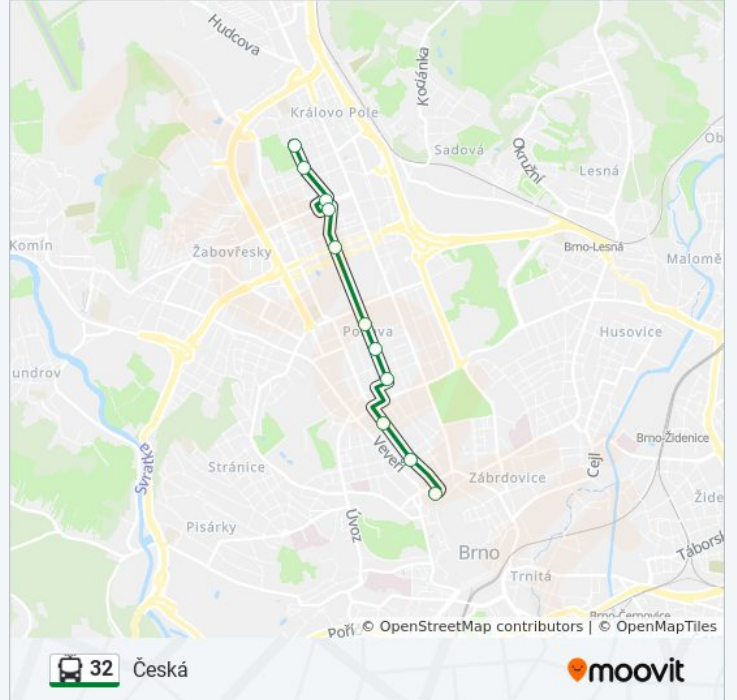

Srbská

Hutařova

Slovanské Náměstí

Slovanské Náměstí

Charvatská

Šelepova

Botanická

Zahradníková

Sušilova

Smetanova

Česká

32 trolejbus jízdní řády

Česká jízdní řád cesty:

pondělí	8:27 - 20:20
úterý	4:57 - 20:17
středa	4:57 - 20:17
čtvrtek	4:57 - 20:17
pátek	8:27 - 20:20
sobota	8:27 - 20:20
neděle	8:27 - 20:20

32 trolejbus informace

Směr: Česká

Zastávky: 11

Doba trvání cesty: 17 min

Shrnutí linky:

32 trolejbus řady a mapy cest dostupné v offline PDF na moovitapp.com. Použijte [Moovit App](#) a podívejte se na živé řady autobusů, jízdní řady vlaků nebo metra, pokyny krok po kroku pro veřejnou dopravu v Brno.