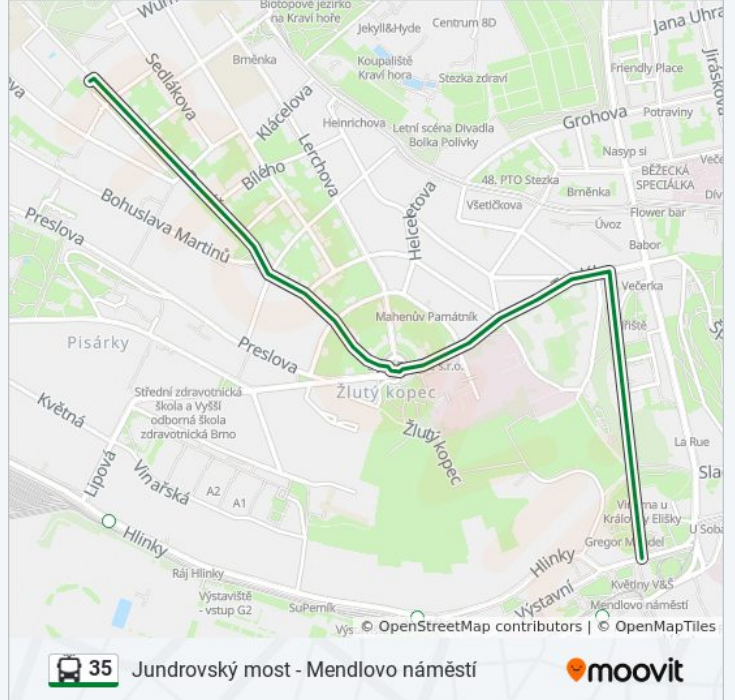

Barvičova

[Získat Aplikaci](#)

35 trolejbus linka (Barvičova) má 2 cest. Pro běžné pracovní dny jsou jejich provozní hodiny:

(1) Barvičova: 04:40 - 18:29(2) Mendlovo Náměstí: 04:29 - 20:50

Použijte aplikaci Moovit pro nalezení nejbližších 35 trolejbus stanic v okolí a zjistěte, kdy přijede příští 35 trolejbus.

Pokyny: Barvičova

7 zastávek

[ZOBRAZIT JÍZDNÍ ŘÁD LINKY](#)

Mendlovo Náměstí

Tvrdého

Žlutý Kopec

Vaňkovo Náměstí

Kampelíkova

Lipová

Výstaviště - Hlavní Vstup

Mendlovo Náměstí

35 trolejbus jízdní řády

Mendlovo Náměstí jízdní řád cesty:

pondělí	04:29 - 20:50
úterý	04:29 - 20:50
středa	04:29 - 20:50
čtvrtek	04:29 - 20:50
pátek	04:29 - 20:50
sobota	Nefunguje
neděle	Nefunguje

35 trolejbus informace

Směr: Mendlovo Náměstí

Zastávky: 10

Doba trvání cesty: 34 min

Shrnutí linky:

35 trolejbus řady a mapy cest dostupné v offline PDF na moovitapp.com. Použijte [Moovit App](#) a podívejte se na živé řady autobusů, jízdní řady vlaků nebo metra, pokyny krok po kroku pro veřejnou dopravu v Brno.