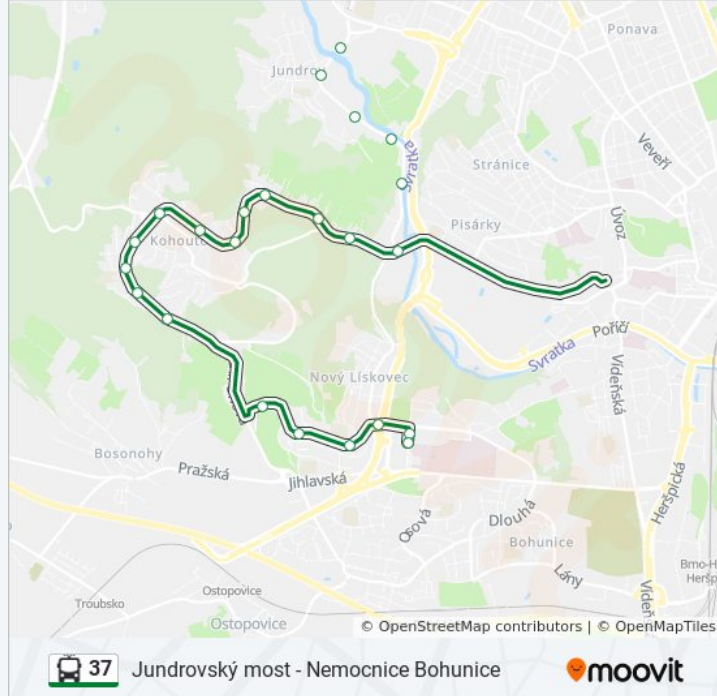

Shrnutí linky:

Oblá

Koniklecová

Čtvrť

Univerzitní Kampus

Nemocnice Bohunice

Pokyny: Pisárky

19 zastávek

[ZOBRAZIT JÍZDNÍ ŘÁD LINKY](#)

Nemocnice Bohunice

Univerzitní Kampus

Čtvrť

Koniklecová

Oblá

Kamenný Vrch

Jírovцова