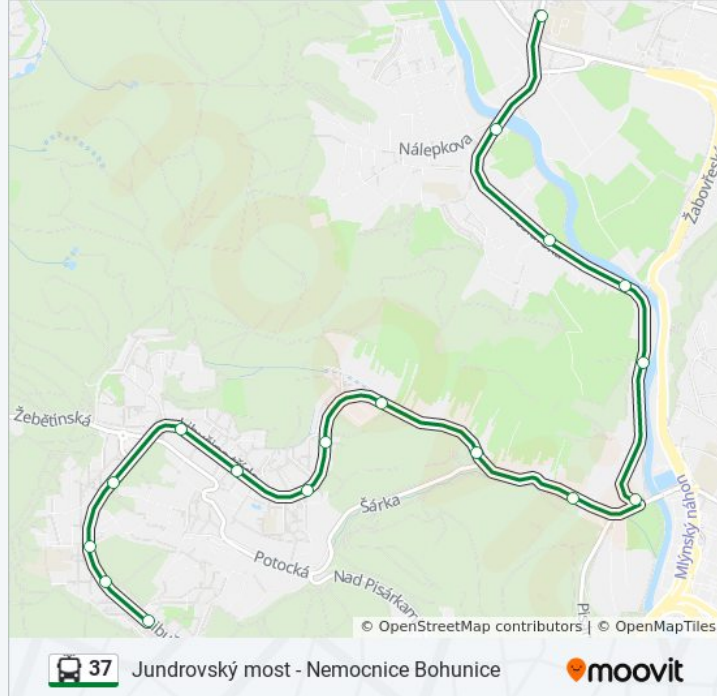

POD Jurankou

Veslařská

Jundrov, Hřiště

Jundrovský Most

Vozovna Komín

37 trolejbus řady a mapy cest dostupné v offline PDF na moovitapp.com.
Použijte [Moovit App](#) a podívejte se na živé řady autobusů, jízdní řady vlaků
nebo metra, pokyny krok po kroku pro veřejnou dopravu v Brno.

[O Moovit](#) · [Řešení MaaS](#) · [Podporované země](#) · [Mooviter komunita](#)

© 2024 Moovit - Všechna práva vyhrazena

**Podívejte se na živé časy
příjezdů**