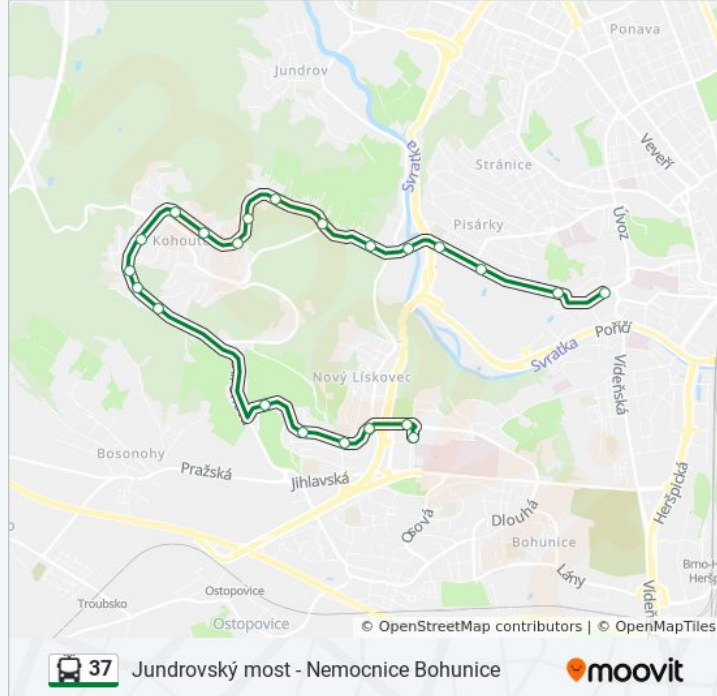

37 trolejbus informace

Směr: Mendlovo Náměstí

Zastávky: 22

Doba trvání cesty: 25 min

Shrnutí linky:

Pisárky

Lipová

Výstaviště - Hlavní Vstup

Mendlovo Náměstí

Pokyny: Nemocnice Bohunice

23 zastávek

[ZOBRAZIT JÍZDNÍ ŘÁD LINKY](#)

Jundrovský Most

Optátova

Jundrov, Hřiště

Veslařská