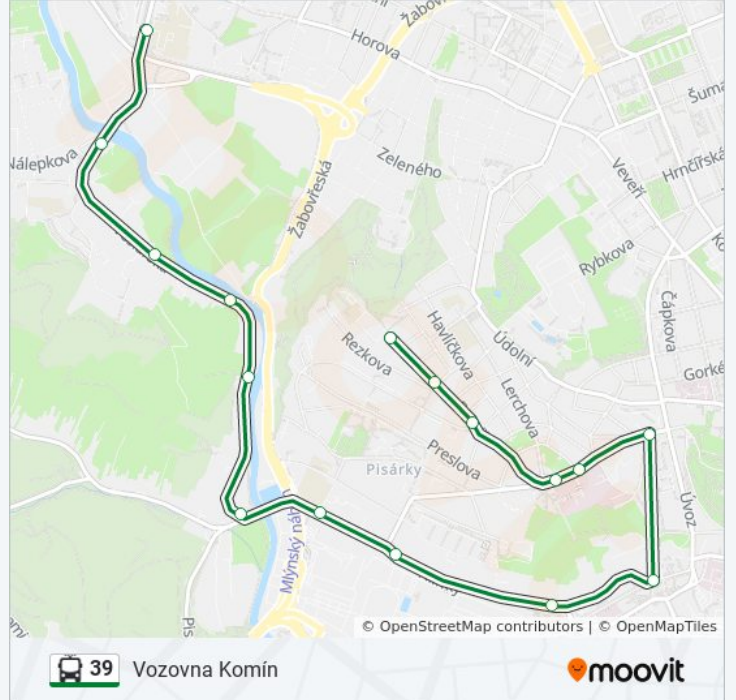

Barvičova
 Soukopova
 Kampelíkova
 Vaňkovo Náměstí
 Žlutý Kopec
 Tvrdého
 Mendlovo Náměstí
 Výstaviště - Hlavní Vstup
 Lipová
 Pisárky
 Anthropos
 POD Jurankou
 Veslařská
 Jundrov, Hřiště
 Jundrovský Most
 Vozovna Komín

Zastávky: 16

Doba trvání cesty: 15 min

Shrnutí linky:

39 trolejbus řady a mapy cest dostupné v offline PDF na moovitapp.com.
Použijte [Moovit App](#) a podívejte se na živé řady autobusů, jízdní řady vlaků
nebo metra, pokyny krok po kroku pro veřejnou dopravu v Brno.