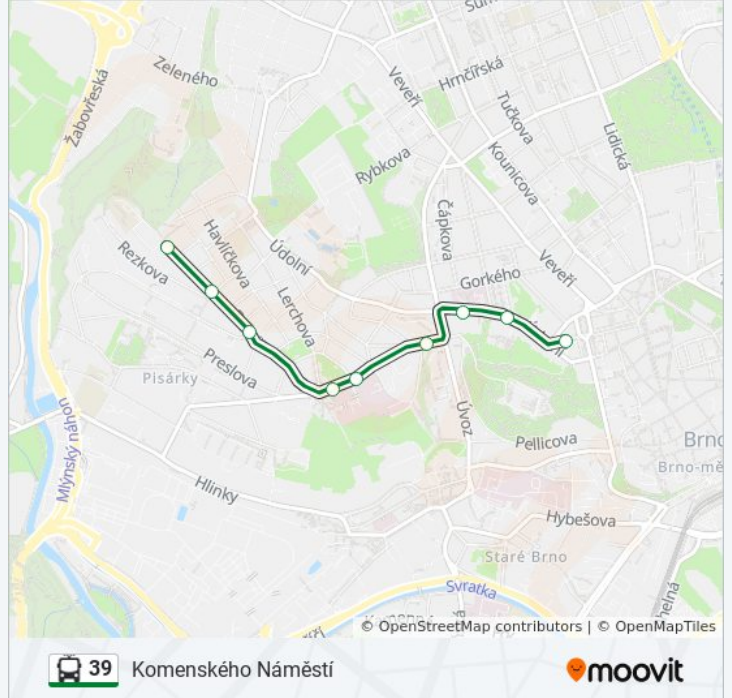

Použijte aplikaci Moovit pro nalezení nejbližších 39 trolejbus stanic v okolí a zjistěte, kdy přijede příští 39 trolejbus.

Pokyny: Barvičova

8 zastávek

[ZOBRAZIT JÍZDNÍ ŘÁD LINKY](#)

Komenského Náměstí

Obilní Trh

Pokyny: Komenského Náměstí

9 zastávek

[ZOBRAZIT JÍZDNÍ ŘÁD LINKY](#)

Barvičova

Soukopova

Kampelíkova

Vaňkovo Náměstí

Žlutý Kopec

39 trolejbus informace

Směr: Komenského Náměstí

Zastávky: 9

Doba trvání cesty: 8 min

Shrnutí linky:

Pokyny: Vozovna Komín

16 zastávek

[ZOBRAZIT JÍZDNÍ ŘÁD LINKY](#)

Barvičova
 Soukopova
 Kampelíkova
 Vaňkovo Náměstí
 Žlutý Kopec
 Tvrdého
 Mendlovo Náměstí
 Výstaviště - Hlavní Vstup
 Lipová
 Pisárky
 Anthropos
 POD Jurankou
 Veslařská
 Jundrov, Hřiště
 Jundrovský Most
 Vozovna Komín