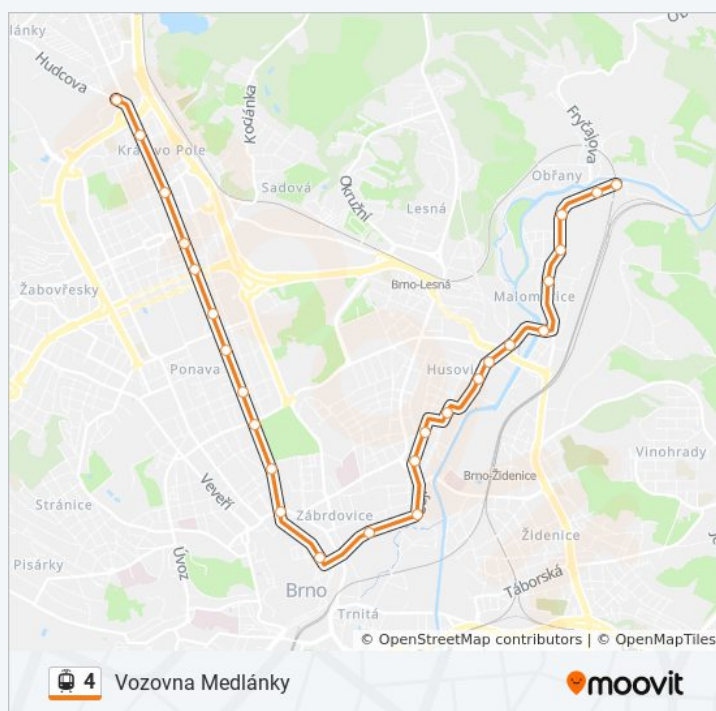

#### 4 tramvaj informace

**Směr:** Vozovna Medlánky

**Zastávky:** 19

**Doba trvání cesty:** 24 min

**Shrnutí linky:**