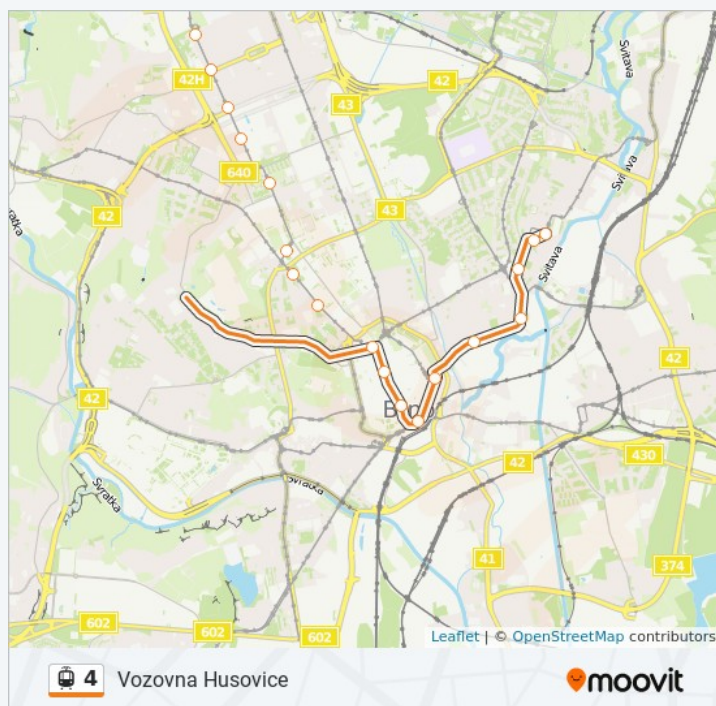

Hlavní Nádraží

Malinovského Náměstí

Körnerova

Tkalcovská

Trávníčkova

Mostecká

### 4 tramvaj jízdní řády

Vozovna Husovice jízdní řád cesty:

pondělí	05:57 - 17:43
úterý	05:57 - 17:43
středa	05:57 - 17:43
čtvrtek	05:57 - 17:43
pátek	05:57 - 17:43
sobota	Nefunguje
neděle	Nefunguje

### 4 tramvaj informace

**Směr:** Vozovna Husovice

**Zastávky:** 19

**Doba trvání cesty:** 22 min

**Shrnutí linky:**