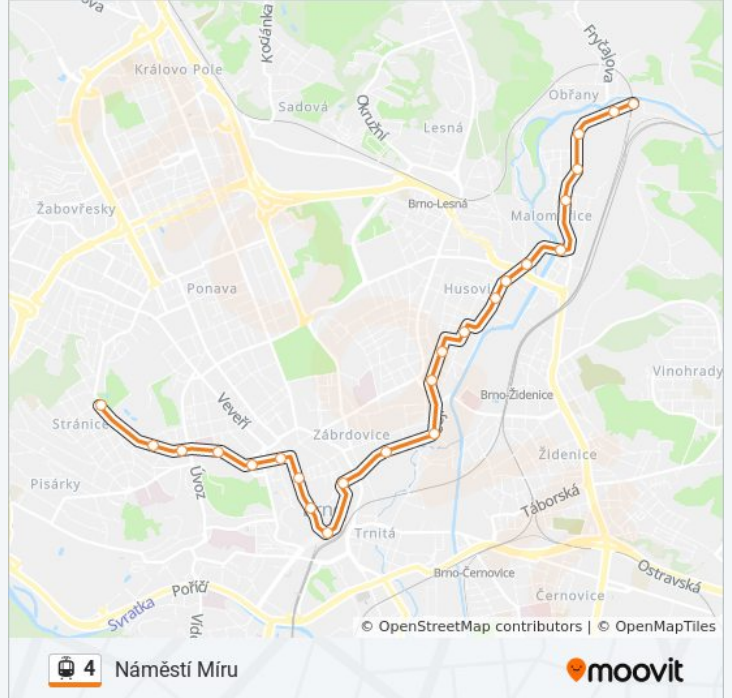

### Pokyny: Náměstí Míru

17 zastávek

[ZOBRAZIT JÍZDNÍ ŘÁD LINKY](#)

Tomkovo Náměstí

Náměstí Republiky

Vozovna Husovice

Mostecká

Trávníčkova

### 4 tramvaj jízdní řády

Náměstí Míru jízdní řád cesty:

pondělí	04:53 - 22:30
úterý	04:53 - 22:30
středa	04:53 - 22:30
čtvrtek	04:53 - 22:30
pátek	04:53 - 22:30
sobota	04:58 - 22:24
neděle	05:00 - 22:30

### 4 tramvaj informace

**Směr:** Náměstí Míru

**Zastávky:** 17

**Doba trvání cesty:** 44 min

**Shrnutí linky:**

## Pokyny: Tomkovo Náměstí

22 zastávek

[ZOBRAZIT JÍZDNÍ ŘÁD LINKY](#)

Technologický Park

Technické Muzeum

Červinkova

Skácelova

Dobrovského