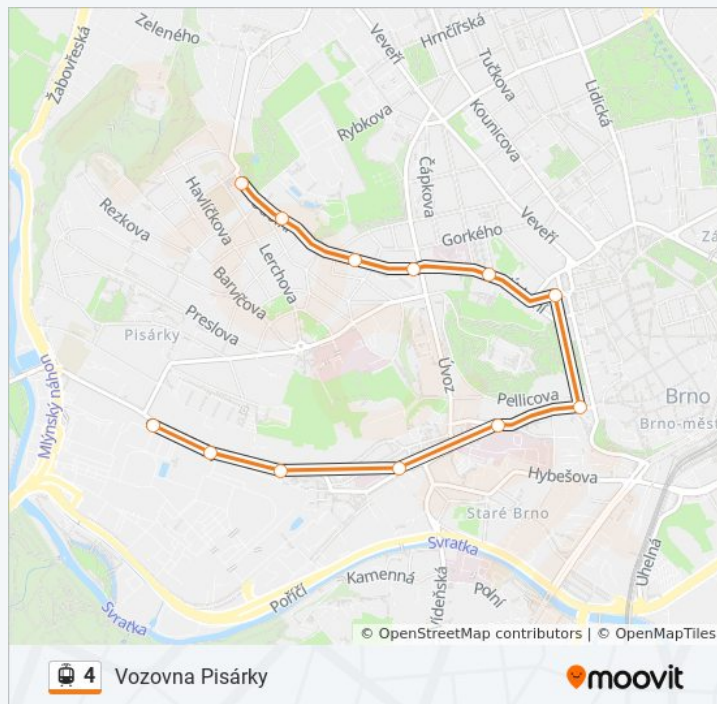

#### 4 tramvaj jízdní řády

Vozovna Pisárky jízdní řád cesty:

pondělí	22:53
úterý	22:53
středa	22:53
čtvrtek	22:53
pátek	22:53
sobota	22:38 - 22:53
neděle	22:53

Šilingrovo Náměstí

Nemocnice U Sv. Anny

Mendlovo Náměstí

Výstaviště - Hlavní Vstup

Výstaviště - Vstup G2

Lipová

#### 4 tramvaj informace

**Směr:** Vozovna Pisárky

**Zastávky:** 12

**Doba trvání cesty:** 14 min

**Shrnutí linky:**

4 tramvaj řády a mapy cest dostupné v offline PDF na [moovitapp.com](https://moovitapp.com).  
Použijte [Moovit App](https://moovitapp.com) a podívejte se na živé řády autobusů, jízdní řády vlaků  
nebo metra, pokyny krok po kroku pro veřejnou dopravu v Brno.