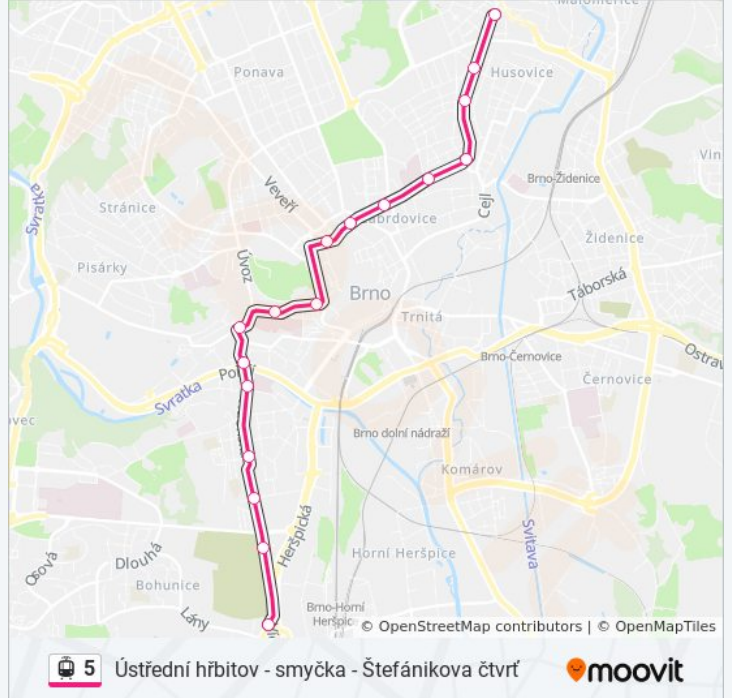

## Pokyny: Ústřední Hřbitov - Smyčka

17 zastávek

[ZOBRAZIT JÍZDNÍ ŘÁD LINKY](#)

Štefánikova Čtvrť  
 Venhudova  
 Zdráhalova  
 Jugoslávská  
 Dětská Nemocnice  
 Náměstí 28. Října  
 Moravské Náměstí  
 Česká  
 Šilingrovo Náměstí  
 Nemocnice U Sv. Anny  
 Mendlovo Náměstí  
 Poříčí  
 Nemocnice Milosrdných Bratří  
 Celní  
 Hluboká  
 Ústřední Hřbitov  
 Ústřední Hřbitov - Smyčka

## 5 tramvaj jízdní řády

Ústřední Hřbitov - Smyčka jízdní řád cesty:

pondělí	04:55 - 19:55
úterý	04:55 - 19:55
středa	04:55 - 19:55
čtvrtek	04:55 - 19:55
pátek	04:55 - 19:55
sobota	08:02 - 19:55
neděle	08:02 - 19:55

## 5 tramvaj informace

**Směr:** Ústřední Hřbitov - Smyčka

**Zastávky:** 17

**Doba trvání cesty:** 35 min

**Shrnutí linky:**

## Pokyny: Štefánikova Čtvrť

17 zastávek

[ZOBRAZIT JÍZDNÍ ŘÁD LINKY](#)

Ústřední Hřbitov - Smyčka

Ústřední Hřbitov

Hluboká

Celní

Nemocnice Milosrdných Bratří