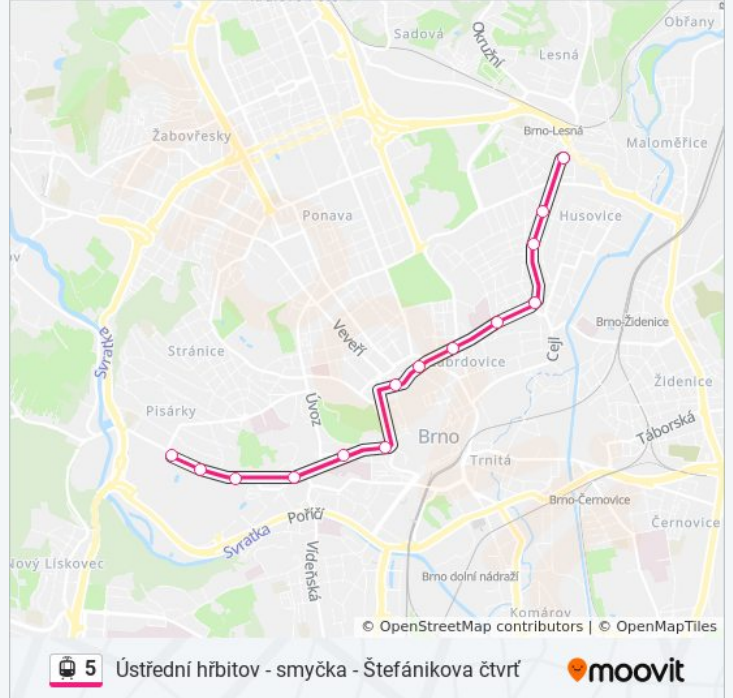

Lipová

## 5 tramvaj jízdní řády

Vozovna Pisárky jízdní řád cesty:

pondělí	17:36 - 22:32
úterý	17:36 - 22:32
středa	17:36 - 22:32
čtvrtek	17:36 - 22:32
pátek	17:36 - 22:32
sobota	20:05 - 22:32
neděle	20:05 - 22:32

## 5 tramvaj informace

**Směr:** Vozovna Pisárky

**Zastávky:** 14

**Doba trvání cesty:** 19 min

**Shrnutí linky:**

## Pokyny: Ústřední Hřbitov - Smyčka

17 zastávek

[ZOBRAZIT JÍZDNÍ ŘÁD LINKY](#)

Štefánikova Čtvrť  
 Venhudova  
 Zdráhalova  
 Jugoslávská  
 Dětská Nemocnice  
 Náměstí 28. Října  
 Moravské Náměstí  
 Česká  
 Šilingrovo Náměstí  
 Nemocnice U Sv. Anny  
 Mendlovo Náměstí  
 Poříčí  
 Nemocnice Milosrdných Bratří  
 Celní  
 Hluboká  
 Ústřední Hřbitov  
 Ústřední Hřbitov - Smyčka