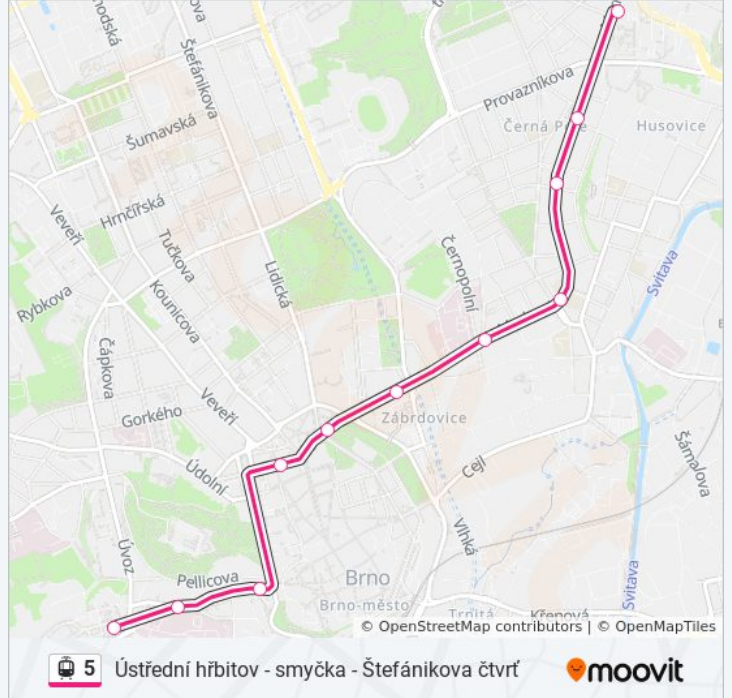

### Pokyny: Mendlovo Náměstí

11 zastávek

[ZOBRAZIT JÍZDNÍ ŘÁD LINKY](#)

Štefánikova Čtvrť

Venhudova

Zdráhalova

Jugoslávská

Dětská Nemocnice

### 5 tramvaj jízdní řády

Mendlovo Náměstí jízdní řád cesty:

pondělí	18:45 - 22:17
úterý	18:45 - 22:17
středa	18:45 - 22:17
čtvrtek	18:45 - 22:17
pátek	18:45 - 22:17
sobota	07:02 - 22:17
neděle	07:02 - 22:17

### 5 tramvaj informace

**Směr:** Mendlovo Náměstí

**Zastávky:** 11

**Doba trvání cesty:** 27 min

**Shrnutí linky:**

## Pokyny: Mendlovo Náměstí

7 zastávek

[ZOBRAZIT JÍZDNÍ ŘÁD LINKY](#)

Ústřední Hřbitov - Smyčka

Ústřední Hřbitov

Hluboká

Celní

Nemocnice Milosrdných Bratří