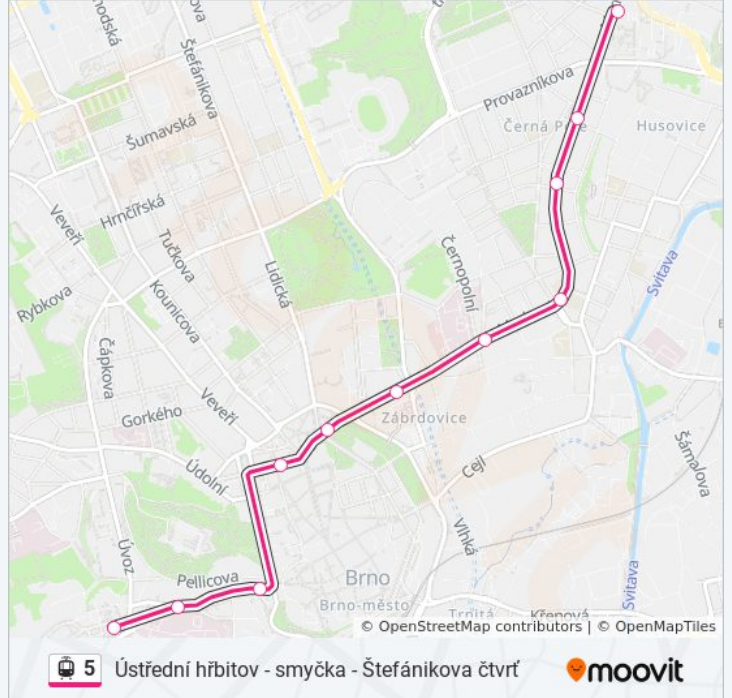

## Pokyny: Mendlovo Náměstí

7 zastávek

[ZOBRAZIT JÍZDNÍ ŘÁD LINKY](#)

Ústřední Hřbitov - Smyčka

Ústřední Hřbitov

Hluboká

Celní

Nemocnice Milosrdných Bratří

Poříčí

Mendlovo Náměstí

## 5 tramvaj jízdní řády

Mendlovo Náměstí jízdní řád cesty:

pondělí	06:46
úterý	06:46
středa	06:46
čtvrtek	06:46
pátek	06:46
sobota	Nefunguje
neděle	Nefunguje

## 5 tramvaj informace

**Směr:** Mendlovo Náměstí

**Zastávky:** 7

**Doba trvání cesty:** 10 min

**Shrnutí linky:**