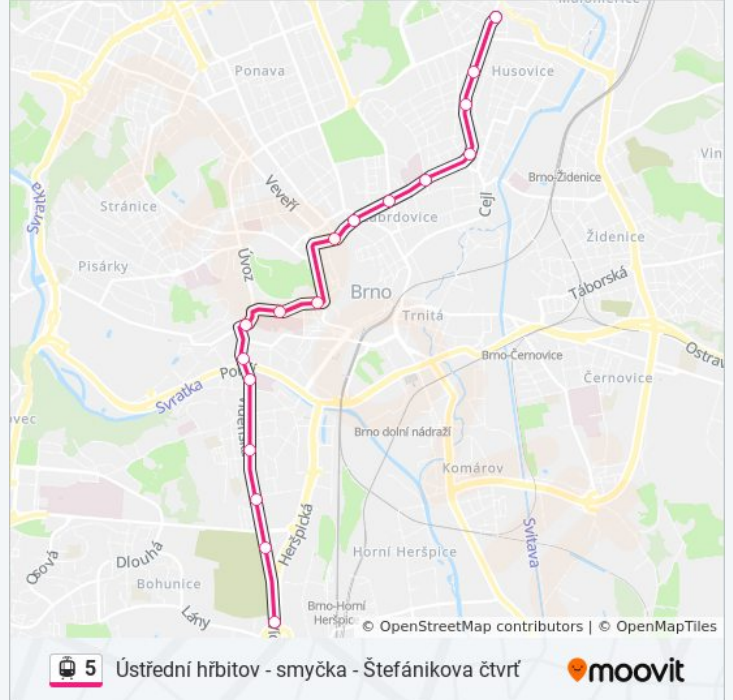

## 5 tramvaj jízdní řády

Štefánikova Čtvrť jízdní řád cesty:

pondělí	04:58 - 22:33
úterý	04:58 - 22:33
středa	04:58 - 22:33
čtvrtek	04:58 - 22:33
pátek	04:58 - 22:33
sobota	06:44 - 22:33
neděle	06:44 - 22:33

## 5 tramvaj informace

**Směr:** Štefánikova Čtvrť

**Zastávky:** 17

**Doba trvání cesty:** 32 min

**Shrnutí linky:**

5 tramvaj řady a mapy cest dostupné v offline PDF na moovitapp.com. Použijte [Moovit App](#) a podívejte se na živé řady autobusů, jízdní řady vlaků nebo metra, pokyny krok po kroku pro veřejnou dopravu v Brno.