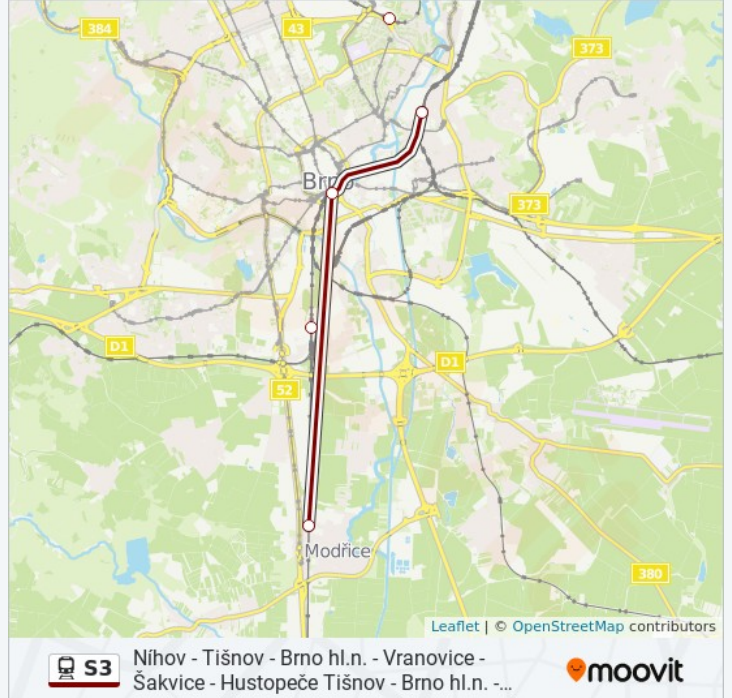

### Pokyny: Modřice, Železniční Stanice

2 zastávek

[ZOBRAZIT JÍZDNÍ ŘÁD LINKY](#)

Hlavní Nádraží

Modřice, Železniční Stanice

### S3 vlak jízdní řády

Modřice, Železniční Stanice jízdní řád cesty:

pondělí	Nefunguje
úterý	7:17
středa	7:17
čtvrtek	7:17
pátek	Nefunguje
sobota	Nefunguje
neděle	Nefunguje

### S3 vlak informace

**Směr:** Modřice, Železniční Stanice

**Zastávky:** 2

**Doba trvání cesty:** 7 min

**Shrnutí linky:**