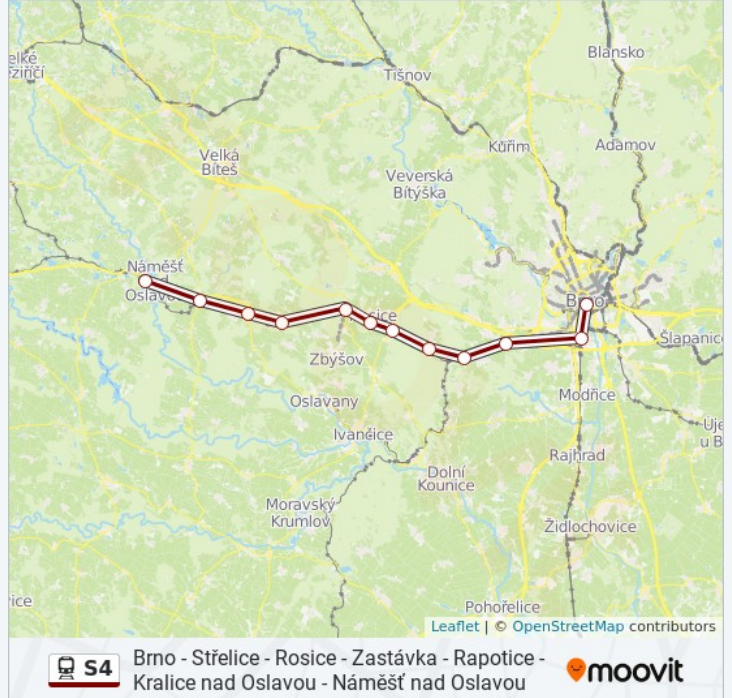

Rosice U Brna

Tetčice, Žel. St.

Omice

Střelice

Troubsko, U Dráhy

Ostopovice

Brno-Horní Heršpice

Hlavní Nádraží

### S4 vlak jízdní řády

Hlavní Nádraží jízdní řád cesty:

pondělí	4:26 - 20:12
úterý	4:15 - 21:13
středa	4:15 - 21:13
čtvrtek	4:15 - 22:44
pátek	4:26 - 22:44
sobota	4:26 - 22:44
neděle	4:26 - 22:44

### S4 vlak informace

**Směr:** Hlavní Nádraží

**Zastávky:** 13

**Doba trvání cesty:** 55 min

**Shrnutí linky:**