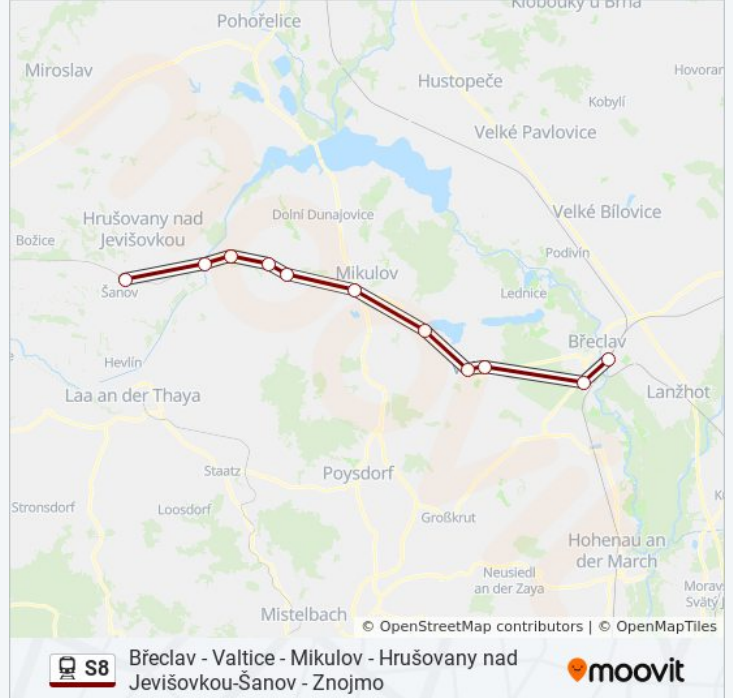

Pokyny: Hrušovany Nad Jevišovkou, Žel. St.

11 zastávek

[ZOBRAZIT JÍZDNÍ ŘÁD LINKY](#)

Břeclav, Autobusové Nádraží

Boří Les

Valtice, Železniční Zastávka

Valtice, Železniční Stanice

Sedlec U Mikulova

Mikulov, Železniční Stanice

Březí

Dobré Pole

Novosedly, Železniční Stanice

Jevišovka

Hrušovany Nad Jevišovkou, Žel. St.

S8 vlak jízdní řády

Hrušovany Nad Jevišovkou, Žel. St. jízdní řád cesty:

pondělí	18:40 - 19:37
úterý	4:56 - 18:40
středa	4:56 - 18:40
čtvrtek	4:56 - 18:40
pátek	19:37
sobota	19:37
neděle	19:37

S8 vlak informace

Směr: Hrušovany Nad Jevišovkou, Žel. St.

Zastávky: 11

Doba trvání cesty: 48 min

Shrnutí linky: