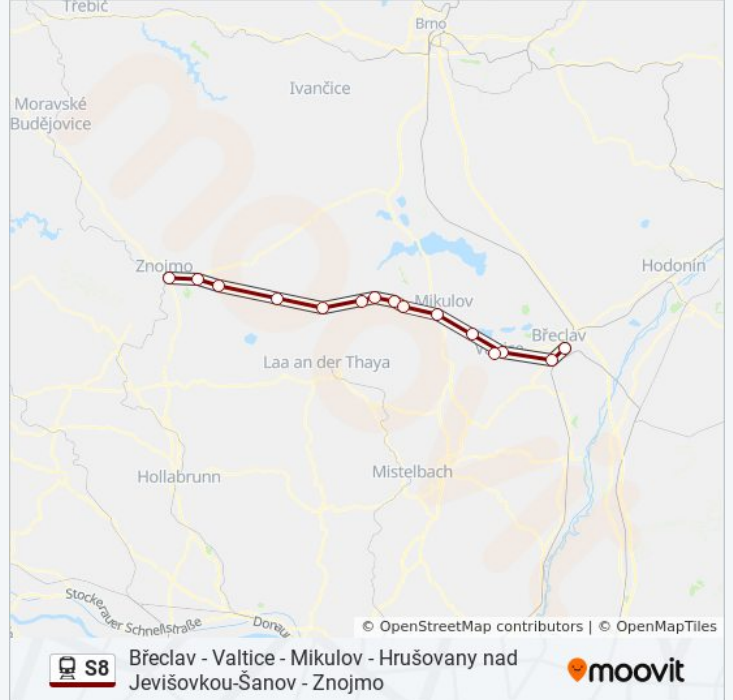

S8 vlak řády a mapy cest dostupné v offline PDF na moovitapp.com.
Použijte [Moovit App](#) a podívejte se na živé řády autobusů, jízdní řády vlaků nebo metra, pokyny krok po kroku pro veřejnou dopravu v Brno.

[O Moovit](#) · [Řešení MaaS](#) · [Podporované země](#) · [Mooviter komunita](#)

© 2024 Moovit - Všechna práva vyhrazena

Podívejte se na živé časy příjezdů