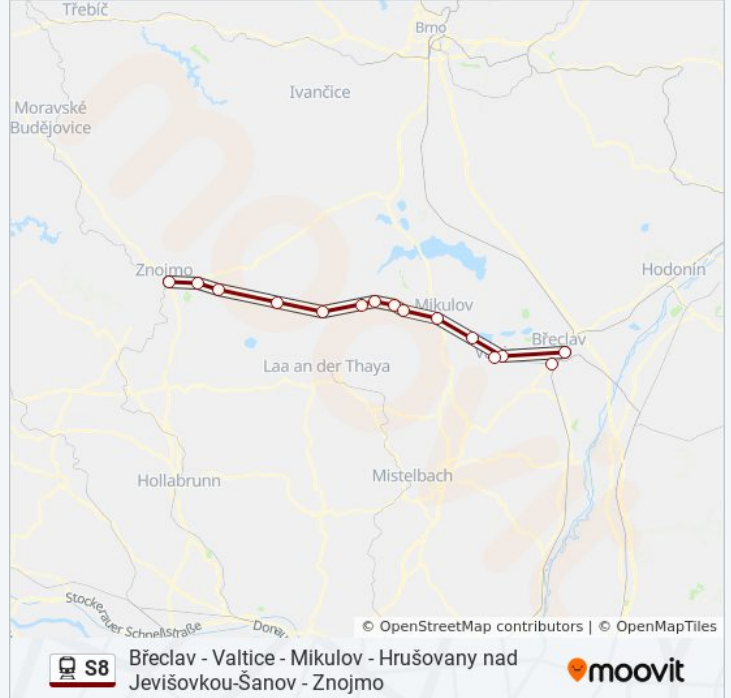

Jevišovka

Novosedly, Železniční Stanice

Dobré Pole

Břeží

Mikulov, Železniční Stanice

Sedlec U Mikulova

Valtice, Železniční Stanice

Valtice, Železniční Zastávka

Boří Les

Břeclav, Autobusové Nádraží

S8 vlak jízdní řády

Břeclav, Autobusové Nádraží jízdní řád cesty:

pondělí	4:34 - 18:56
úterý	4:34 - 19:10
středa	4:34 - 19:10
čtvrtek	4:34 - 19:10
pátek	4:34 - 21:56
sobota	4:34 - 21:56
neděle	4:34 - 21:56

S8 vlak informace

Směr: Břeclav, Autobusové Nádraží

Zastávky: 15

Doba trvání cesty: 75 min

Shrnutí linky:

Pokyny: Hrušovany Nad Jevišovkou, Žel. St.

5 zastávek

[ZOBRAZIT JÍZDNÍ ŘÁD LINKY](#)