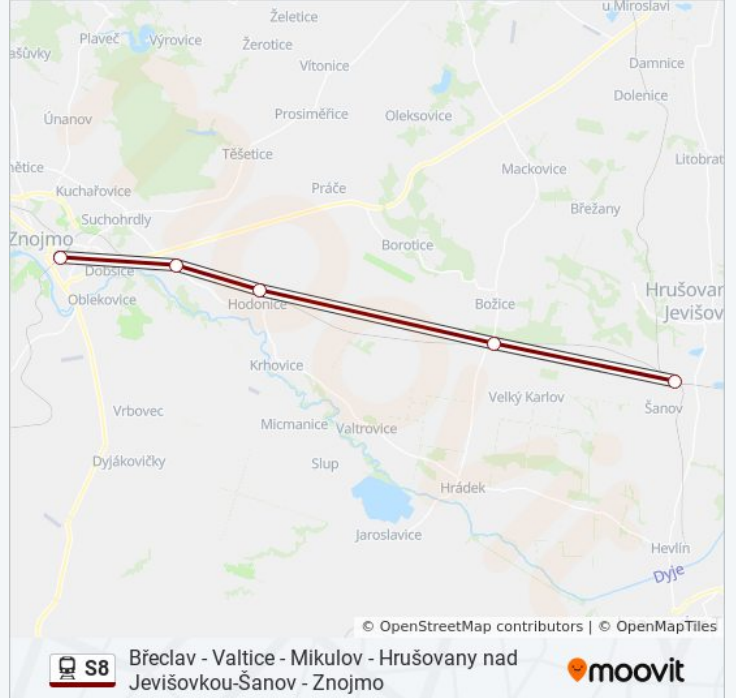

Novosedly, Železniční Stanice

Jevišovka

Hrušovany Nad Jevišovkou, Žel. St.

S8 vlak jízdní řády

Hrušovany Nad Jevišovkou, Žel. St. jízdní řád cesty:

pondělí	18:40 - 19:37
úterý	4:56 - 18:40
středa	4:56 - 18:40
čtvrtek	4:56 - 18:40
pátek	19:37
sobota	19:37
neděle	19:37

S8 vlak informace

Směr: Hrušovany Nad Jevišovkou, Žel. St.

Zastávky: 11

Doba trvání cesty: 48 min

Shrnutí linky:

Pokyny: Mikulov, Železniční Stanice

5 zastávek

[ZOBRAZIT JÍZDNÍ ŘÁD LINKY](#)