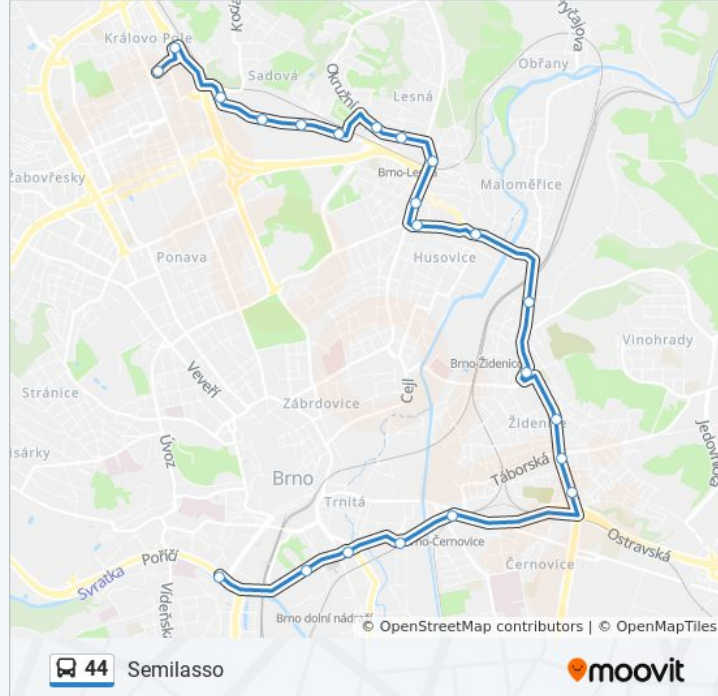

Pokyny: Semilasso

23 zastávek

[ZOBRAZIT JÍZDNÍ ŘÁD LINKY](#)

Úan Zvonařka
Autobusové Nádraží
Hladíkova
Tržní
Spáčilova
Škroupova
Otakara Ševčíka
Gajdošova
Stará Osada
Židenice, Kasárna
Tomkovo Náměstí
Merhautova
Provazníkova
Lesnická
Bieblova
Fügnerova
Halasovo Náměstí
U Tunýlku
Divišova Čtvrť
Královopolská Strojírna
Kociánka
Královo Pole, Nádraží

44 autobus jízdní řády

Semilasso jízdní řád cesty:

pondělí	22:47
úterý	22:47
středa	22:47
čtvrtek	22:47
pátek	22:47
sobota	22:47
neděle	22:47

44 autobus informace

Směr: Semilasso

Zastávky: 23

Doba trvání cesty: 31 min

Shrnutí linky:

Semilasso

Pokyny: Vozovna Komín

32 zastávek

[ZOBRAZIT JÍZDNÍ ŘÁD LINKY](#)

Úan Zvonařka

Autobusové Nádraží

Hladíková

Směr: Úan Zvonařka

Zastávky: 47

Doba trvání cesty: 90 min

Shrnutí linky:

Fügnerova

Halasovo Náměstí

U Tunýlku

Divišova Čtvrť