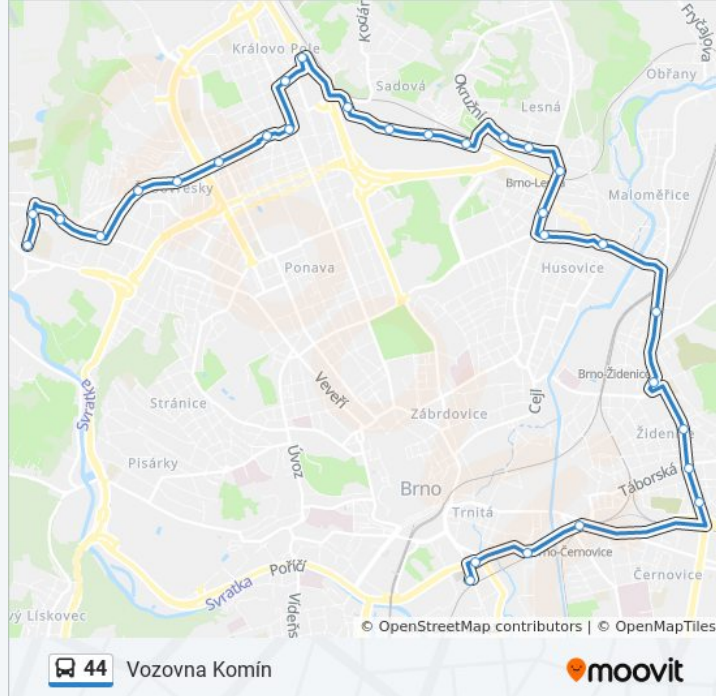

Záhřebská

Přívrat

Rosického Náměstí

Štursova

Hlavní

Vozovna Komín

Pokyny: Úan Zvonařka

47 zastávek

[ZOBRAZIT JÍZDNÍ ŘÁD LINKY](#)

Úan Zvonařka

Autobusové Nádraží

Hladíkova

Tržní

Spáčilova

Škroupova

Otakara Ševčíka