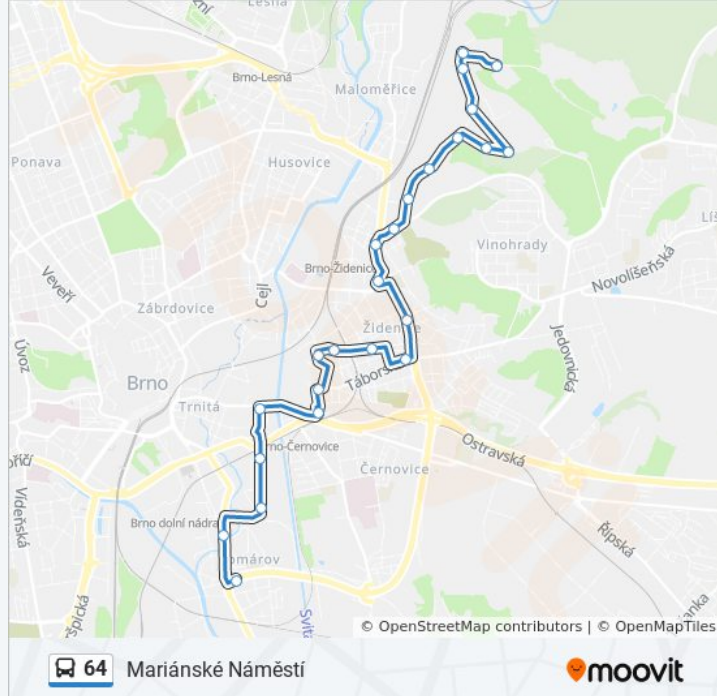

## 64 autobus informace

**Směr:** Mariánské Náměstí

**Zastávky:** 23

**Doba trvání cesty:** 29 min

**Shrnutí linky:**

Masná

Hladíková

Škrobárenská

Konopná

Mariánské Náměstí