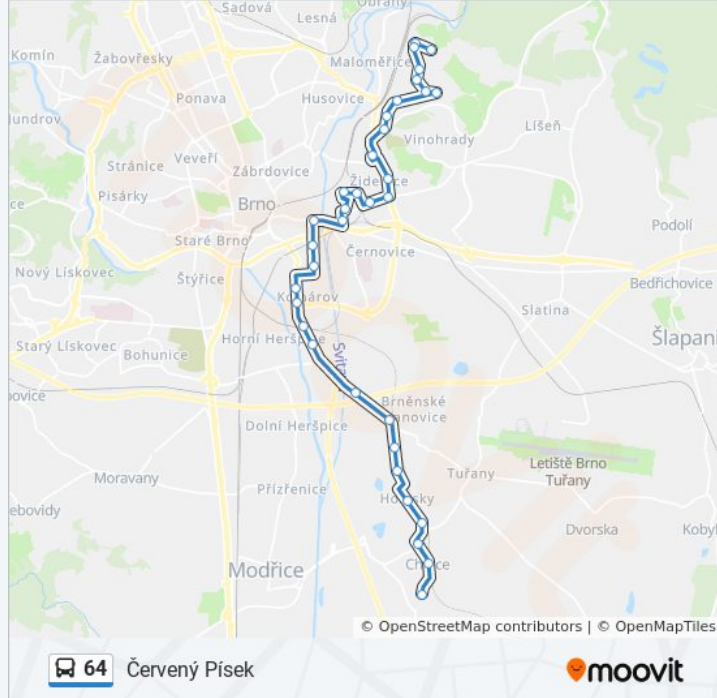

Buzkova

Mošnova

Jílkova

Uzavřená

Tomášková

Kuldova

Stará Osada

Židenice, Kasárna

Podsednická

Kulkova

Zimní I

Zimní II

Depo Čd

Železniční Stavitelství

Jarní Čd

Podzimní

Červený Písek

64 autobus řady a mapy cest dostupné v offline PDF na moovitapp.com.
Použijte [Moovit App](https://moovitapp.com) a podívejte se na živé řady autobusů, jízdní řady vlaků
nebo metra, pokyny krok po kroku pro veřejnou dopravu v Brno.

[O Moovit](#) · [Řešení MaaS](#) · [Podporované země](#) · [Mooviter komunita](#)

© 2024 Moovit - Všechna práva vyhrazena

**Podívejte se na živé časy
příjezdů**