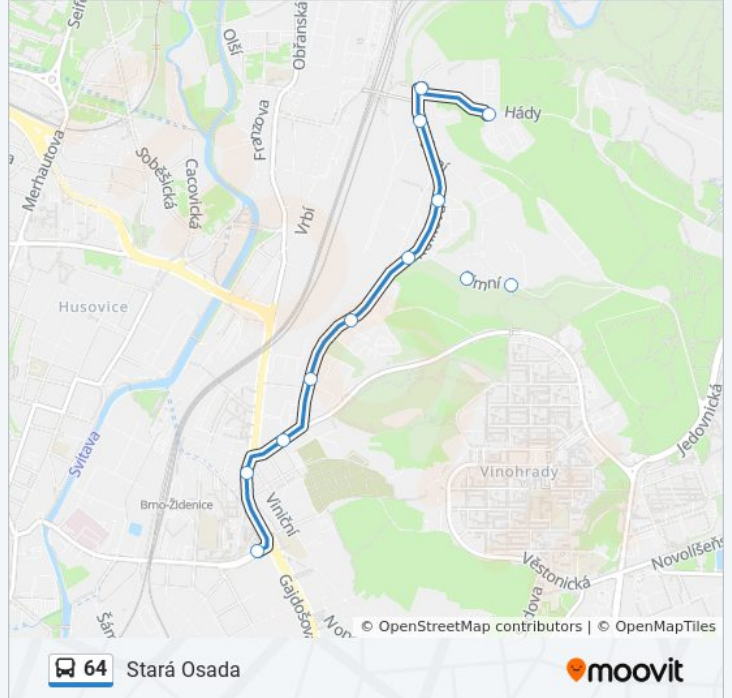

### 64 autobus jízdní řády

Stará Osada jízdní řád cesty:

pondělí	0:00 - 23:30
úterý	4:28 - 23:30
středa	4:28 - 23:30
čtvrtek	4:28 - 23:30
pátek	4:58 - 23:30
sobota	4:58 - 23:30
neděle	4:58 - 6:28

### 64 autobus informace

**Směr:** Stará Osada

**Zastávky:** 12

**Doba trvání cesty:** 14 min

**Shrnutí linky:**