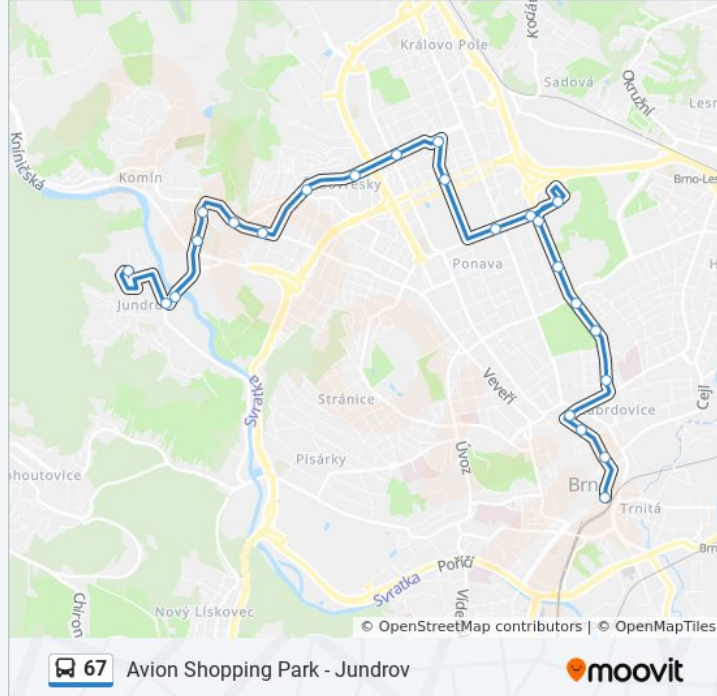

### 67 autobus informace

**Směr:** Hlavní Nádraží

**Zastávky:** 24

**Doba trvání cesty:** 29 min

**Shrnutí linky:**

Sportovní

Zimní Stadion

Schodová

Náměstí 28. Října

Moravské Náměstí

Janáčkovo Divadlo

Malinovského Náměstí

Hlavní Nádraží

## Pokyny: Hlavní Nádraží

12 zastávek

[ZOBRAZIT JÍZDNÍ ŘÁD LINKY](#)

Avion Shopping Park

Ikea

Electroworld

Hněvkovského

Sazenice