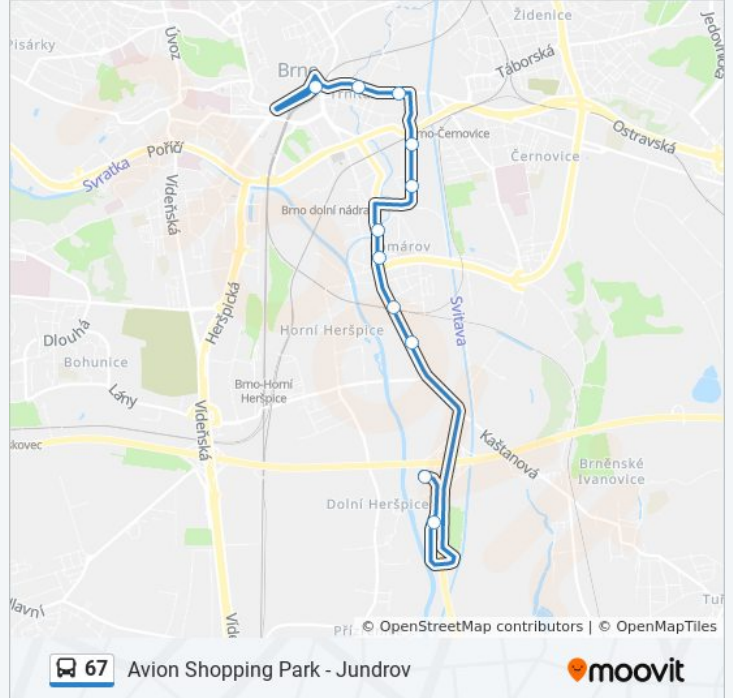

## Pokyny: Hlavní Nádraží

12 zastávek

[ZOBRAZIT JÍZDNÍ ŘÁD LINKY](#)

Avion Shopping Park

Ikea

Electroworld

Hněvkovského

Sazenice

## Pokyny: Jundrov

36 zastávek

[ZOBRAZIT JÍZDNÍ ŘÁD LINKY](#)

Avion Shopping Park

Ikea

Electroworld

Hněvkovského

Sazenice