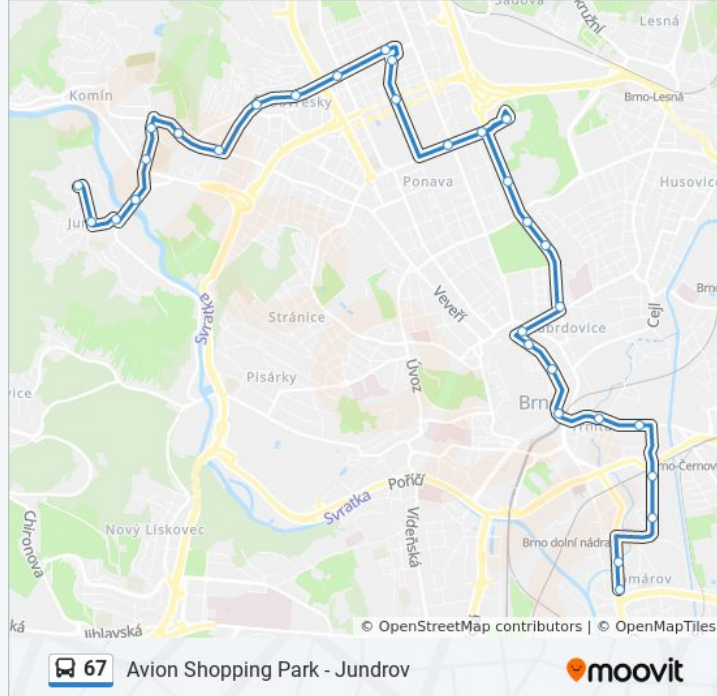

Štursova

Hlavní

Vozovna Komín

Jundrovský Most

Optátova

Nálepko

Jundrov

### Pokyny: Mariánské Náměstí

31 zastávek

[ZOBRAZIT JÍZDNÍ ŘÁD LINKY](#)

Jundrov

Optátova

Jundrovský Most

Vozovna Komín

Hlavní