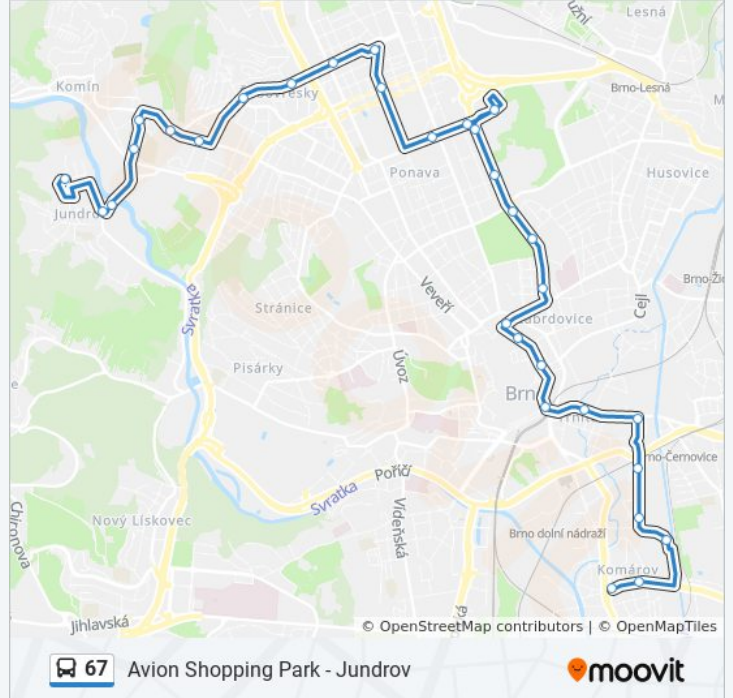

### 67 autobus informace

**Směr:** Mariánské Náměstí

**Zastávky:** 31

**Doba trvání cesty:** 35 min

**Shrnutí linky:**

Charvatská  
Štefánikova  
Reissigova  
Nc Královo Pole  
Reissigova  
Sportovní  
Zimní Stadion  
Schodová  
Náměstí 28. Října  
Moravské Náměstí  
Janáčkovo Divadlo  
Malinovského Náměstí  
Hlavní Nádraží  
Vlhká  
Masná  
Hladíkova  
Škrobárenská  
Černovické Nábřeží  
Černovická  
Mariánské Náměstí