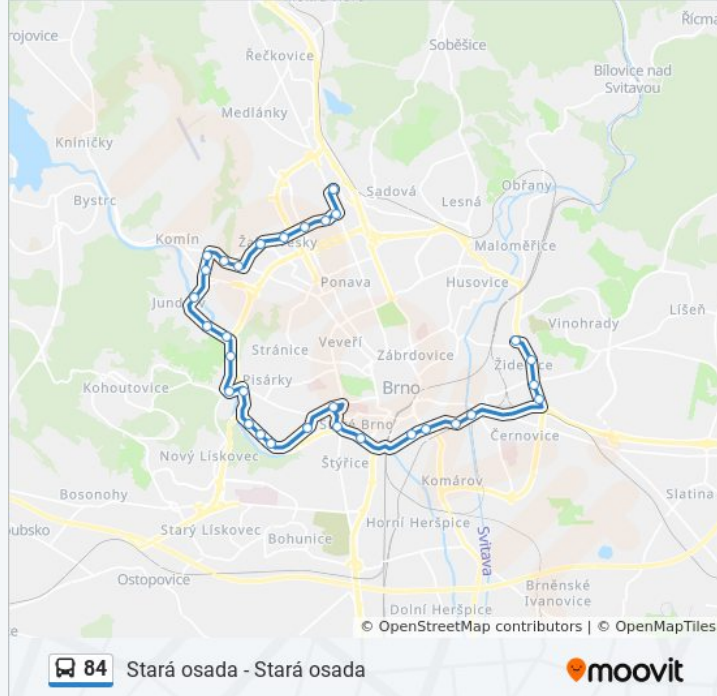

Shrnutí linky:

Štursova

Rosického Náměstí

Přívrat

Záhřebská

Skácelova

Slovanské Náměstí

Husitská

Semilasso

Pokyny: Stará Osada

44 zastávek

[ZOBRAZIT JÍZDNÍ ŘÁD LINKY](#)

Stará Osada

Otakara Ševčíka

Buzkova

Geislerova