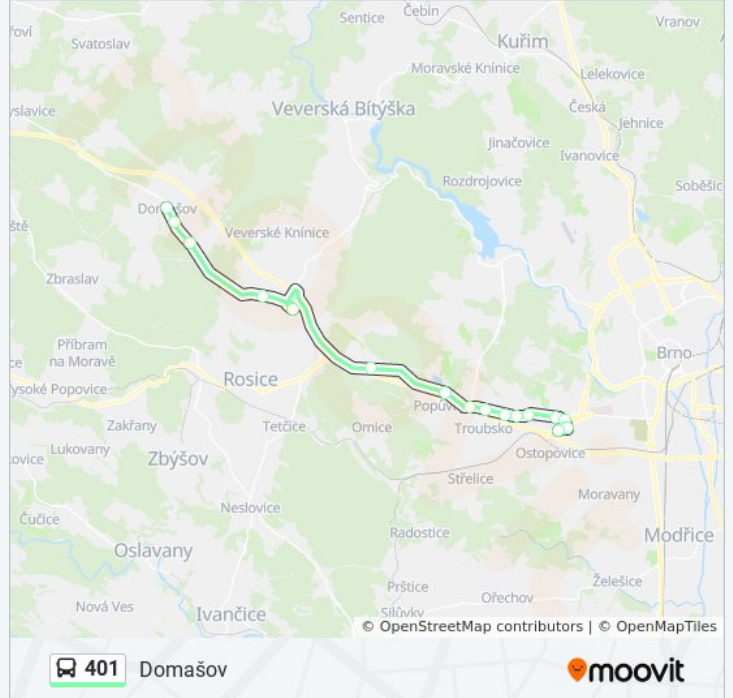

Jemelkova

Skalní

Hoštická

Tranzitní Plynovod

Troubsko, Kovopodnik

Troubsko, Veselka

Popůvky, Vintrovna

Omice, Kývalka

401 autobus informace

Směr: Domašov

Zastávky: 15

Doba trvání cesty: 24 min

Shrnutí linky:

Pokyny: Litostrov

13 zastávek

[ZOBRAZIT JÍZDNÍ ŘÁD LINKY](#)