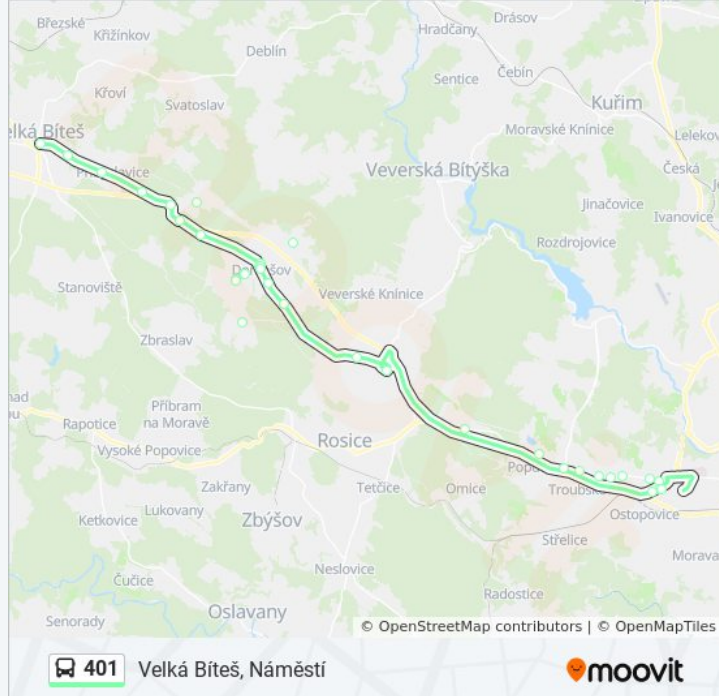

Domašov, Nový Konec

Domašov

Domašov, U Hřbitova

Javůrek

Domašov, U Hřbitova

Domašov

Rudka, U Křížku

Rudka

Litostrov

Rudka

Rudka, U Křížku

Domašov

Domašov, Cestmistrovství

Zálesná Zhoř, Rozcestí

Lesní Hluboké

Lesní Hluboké, Motel 9 Křížů

Přibyslavice, Motocest 9 Křížů

Přibyslavice

Velká Bíteš, Cihelna

Velká Bíteš, Náměstí

Pokyny: Velká Bíteš, Pbs

27 zastávek

[ZOBRAZIT JÍZDNÍ ŘÁD LINKY](#)

Nemocnice Bohunice

Svážná

Jemelkova

Skalní

Hoštická

Tranzitní Plynovod

Troubsko, Kovopodnik

Troubsko, Veselka

Popůvky, Vintrovna

401 autobus jízdní řady

Velká Bíteš, Pbs jízdní řád cesty:

pondělí	Nefunguje
úterý	4:53 - 13:42
středa	4:53 - 13:42
čtvrtek	4:53 - 13:42
pátek	Nefunguje
sobota	Nefunguje
neděle	Nefunguje

401 autobus informace

Směr: Velká Bíteš, Pbs

Zastávky: 27