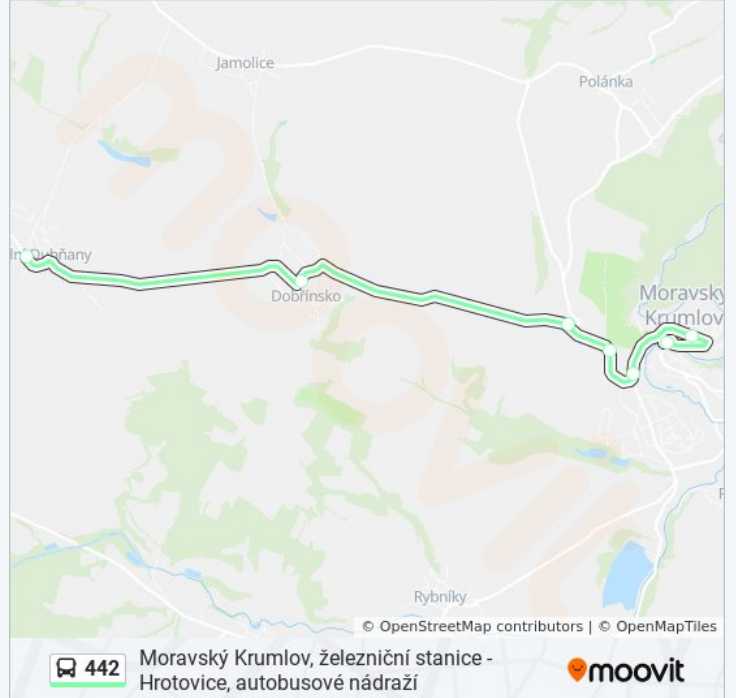

Pokyny: Hrotovice, Autobusové Nádraží

22 zastávek

[ZOBRAZIT JÍZDNÍ ŘÁD LINKY](#)

Moravský Krumlov, Železniční Stanice
Moravský Krumlov, Stezka
Moravský Krumlov, Václavská
Moravský Krumlov, Kavalírka
Moravský Krumlov, Autobusové Nádraží
Moravský Krumlov, Náměstí
Moravský Krumlov, U Parku
Moravský Krumlov, Škola
Moravský Krumlov, Lerchov
Dobřínsko
Dolní Dubňany, U Mostu
Horní Dubňany, Obecní Úřad
Horní Dubňany
Tulešice, Křižovatka
Rešice, Restaurace
Rešice, Dvůr
Rešice, Kordula, Rozcestí
Rouchovany

442 autobus jízdní řády

Hrotovice, Autobusové Nádraží jízdní řád cesty:

pondělí	Nefunguje
úterý	5:22 - 14:42
středa	5:22 - 14:42
čtvrtek	5:22 - 14:42
pátek	Nefunguje
sobota	Nefunguje
neděle	Nefunguje

442 autobus informace

Směr: Hrotovice, Autobusové Nádraží

Zastávky: 22

Doba trvání cesty: 86 min

Shrnutí linky: