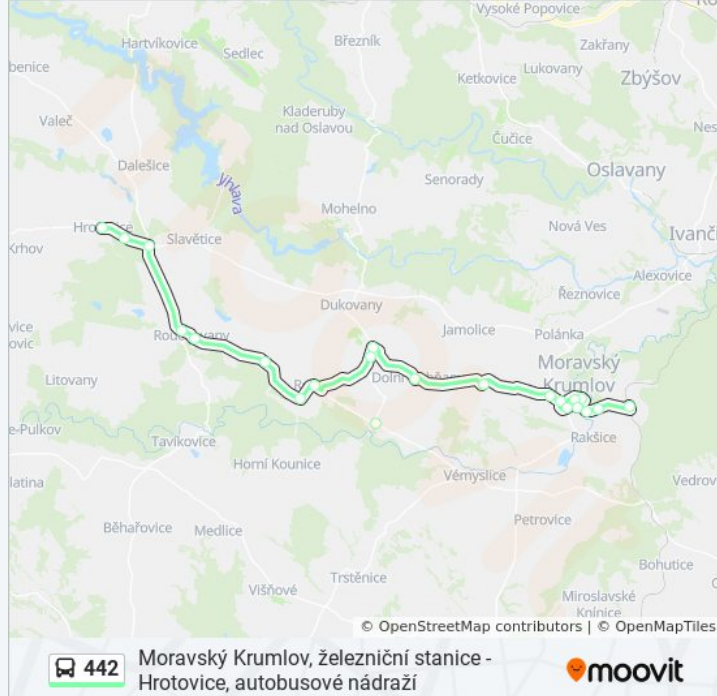

Směr: Hrotovice, Autobusové Nádraží

Zastávky: 22

Doba trvání cesty: 86 min

Shrnutí linky:

Rouchovany, Učiliště

Slavětice, Rozcestí

Hrotovice, Správa Silnic

Hrotovice, Autobusové Nádraží