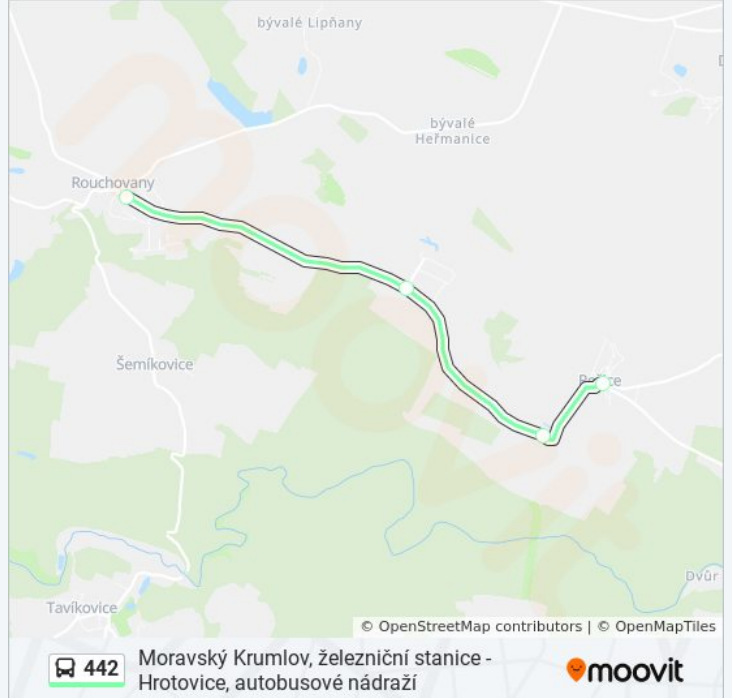

442 autobus informace

Směr: Rešice, Restaurace

Zastávky: 4

Doba trvání cesty: 10 min

Shrnutí linky:

Pokyny: Rouchovany

17 zastávek

[ZOBRAZIT JÍZDNÍ ŘÁD LINKY](#)