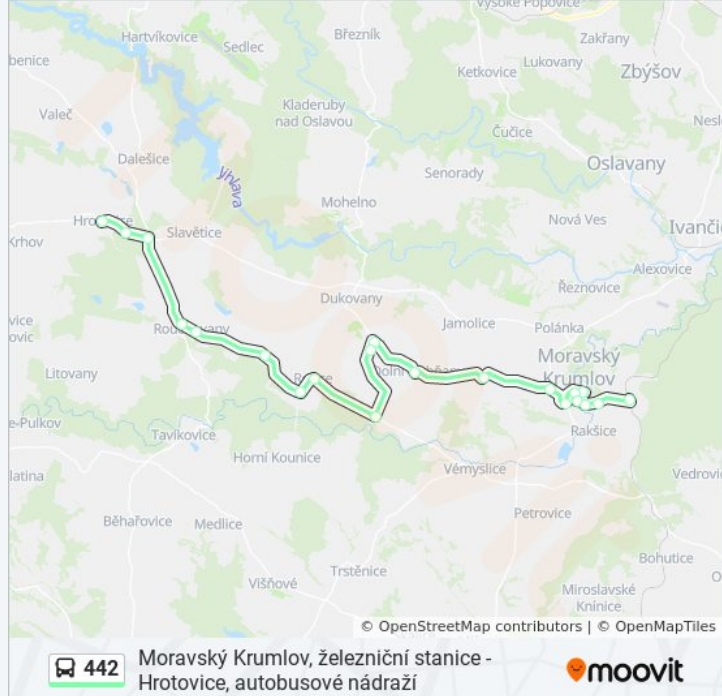

442 autobus informace

Směr: Moravský Krumlov, Železniční Stanice

Zastávky: 21

Doba trvání cesty: 56 min

Shrnutí linky:

Moravský Krumlov, Václavská

Moravský Krumlov, Stezka

Moravský Krumlov, Železniční Stanice