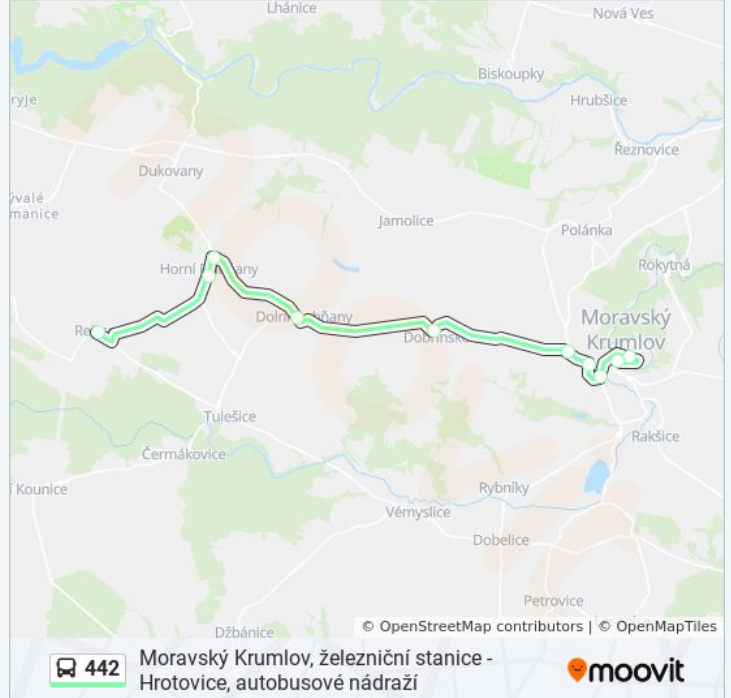

Pokyny: Rešice, Restaurace

4 zastávek

[ZOBRAZIT JÍZDNÍ ŘÁD LINKY](#)

Rouchovany

Rešice, Kordula, Rozcestí

Rešice, Dvůr

Rešice, Restaurace

442 autobus jízdní řády

Rešice, Restaurace jízdní řád cesty:

pondělí	22:26
úterý	7:17
středa	7:17
čtvrtek	Nefunguje
pátek	18:26
sobota	18:26
neděle	18:26

442 autobus informace

Směr: Rešice, Restaurace

Zastávky: 4

Doba trvání cesty: 10 min

Shrnutí linky: