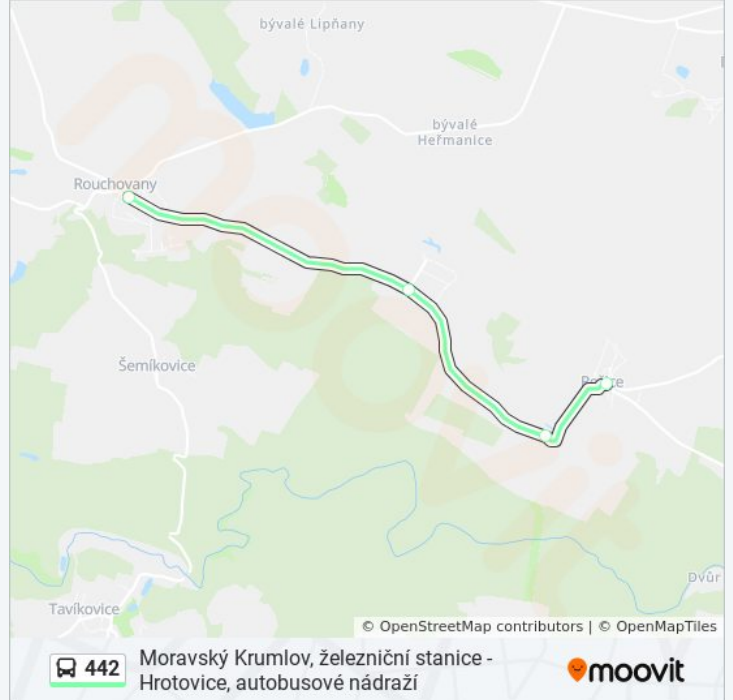

442 autobus řády a mapy cest dostupné v offline PDF na moovitapp.com. Použijte [Moovit App](#) a podívejte se na živé řády autobusů, jízdní řády vlaků nebo metra, pokyny krok po kroku pro veřejnou dopravu v Brno.

[O Moovit](#) · [Řešení MaaS](#) · [Podporované země](#) · [Mooviter komunita](#)

© 2024 Moovit - Všechna práva vyhrazena

Podívejte se na živé časy příjezdů