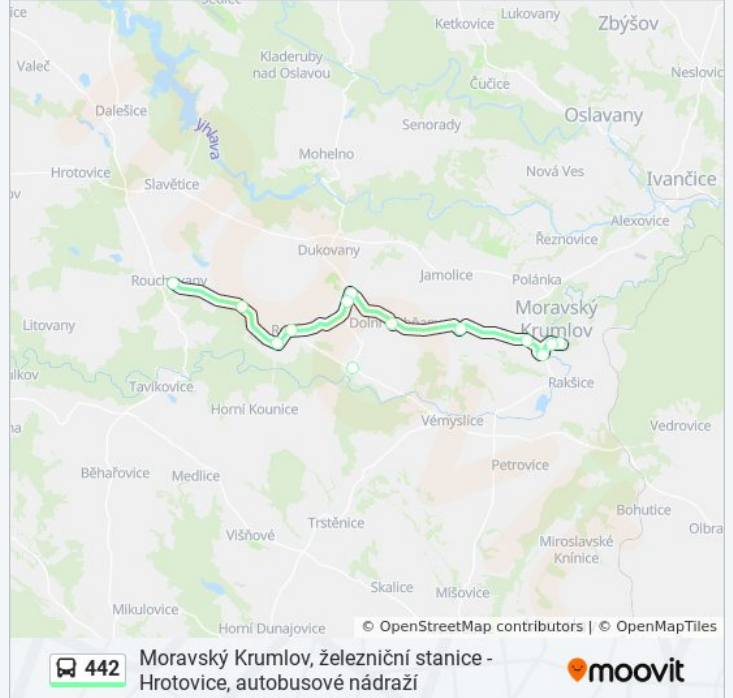

442 autobus informace

Směr: Moravský Krumlov, Autobusové Nádraží

Zastávky: 13

Doba trvání cesty: 36 min

Shrnutí linky:

Pokyny: Moravský Krumlov, Železniční Stanice

21 zastávek

[ZOBRAZIT JÍZDNÍ ŘÁD LINKY](#)