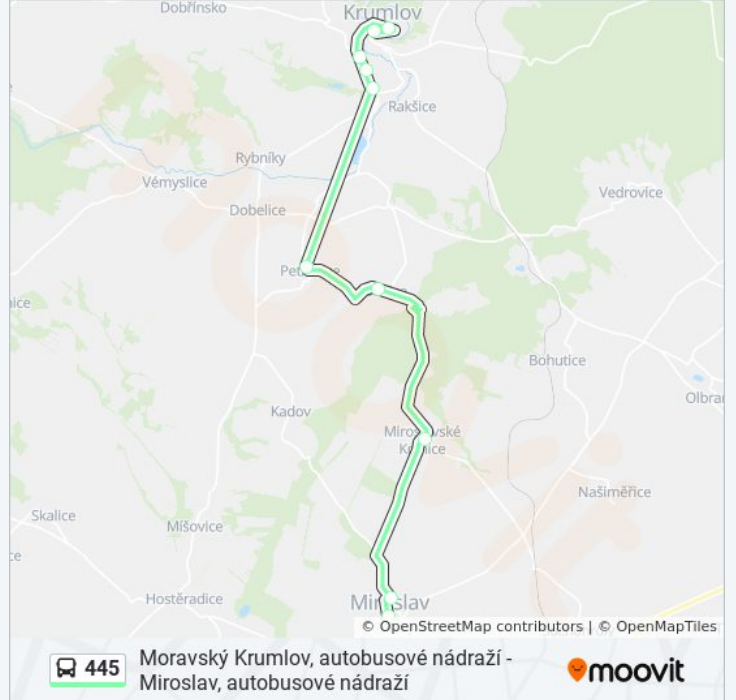

445 autobus informace

Směr: Moravský Krumlov, Autobusové Nádraží

Zastávky: 10

Doba trvání cesty: 30 min

Shrnutí linky:

445 autobus řády a mapy cest dostupné v offline PDF na moovitapp.com. Použijte [Moovit App](#) a podívejte se na živé řády autobusů, jízdní řády vlaků nebo metra, pokyny krok po kroku pro veřejnou dopravu v Brno.