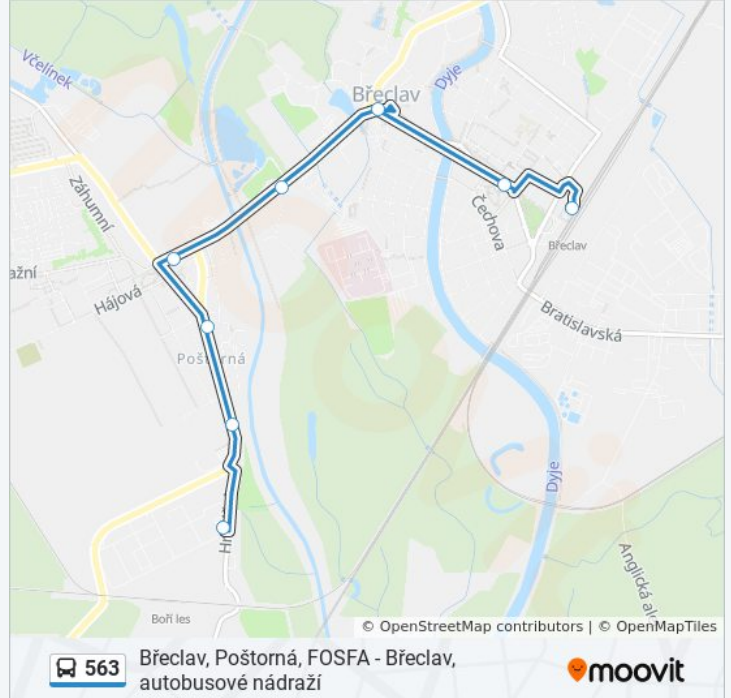

Pokyny: Břeclav, Autobusové Nádraží

8 zastávek

[ZOBRAZIT JÍZDNÍ ŘÁD LINKY](#)

Břeclav, Poštorná, Fosfa

Břeclav, Poštorná, Hraniční

Břeclav, Poštorná, Jana Skácela

Břeclav, Poštorná, Kostel

Břeclav, Poštorná, Lesní

563 autobus informace**Směr:** Břeclav, Autobusové Nádraží**Zastávky:** 8**Doba trvání cesty:** 12 min**Shrnutí linky:**

Pokyny: Břeclav, Poštorná, Fosfa

8 zastávek

[ZOBRAZIT JÍZDNÍ ŘÁD LINKY](#)

Břeclav, Autobusové Nádraží